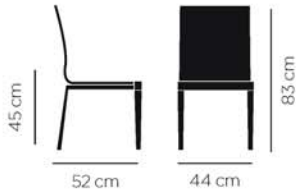

CBC-2984

Chaise mixte hêtre / acier.

6,32 kg