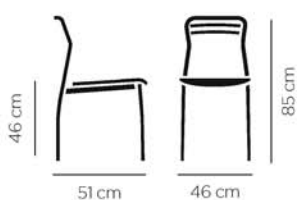

 7,72 kg

CBC-9433BA

Chaise mixte hêtre/acier

5,42 kg

CBC-9433AT

Chaise mixte acier

5,48 kg

CBC-9510