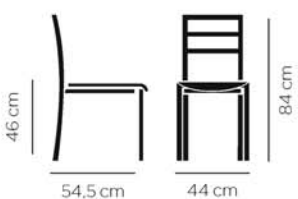

CBC-2974

Chaise mixte hêtre / acier. Assise garnie.

8,52 kg