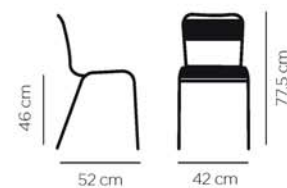

Les configurations possibles

CBC-917

Assise et dossier bois teinté ou Formica

 4,78 kg

Tabouret

CBC-1918F

Assise et dossier bois teinté ou Formica

 5,14 kg

CBC-2980

Bois / Stratifié

 3,83 kg

CBC-916F

7,18 kg

CBC-916

Dossier acier
assise bois multipli ou formica

5,88 kg