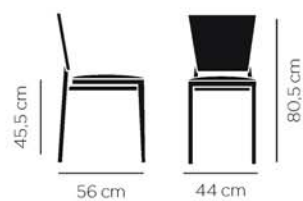

CBC-2985

Chaise en bois multipli
structure acier

CBC-2982

6,82 kg