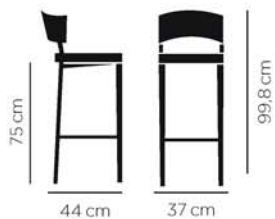

CBC-9585

Tabouret mixte hêtre / acier.

7,16 kg