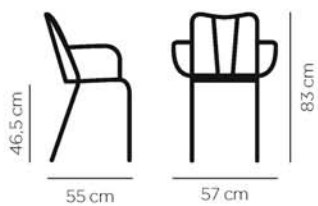

Fauteuil empilable

CBC-3009

6,24 kg
Assise metal

6,10 kg
Assise formica