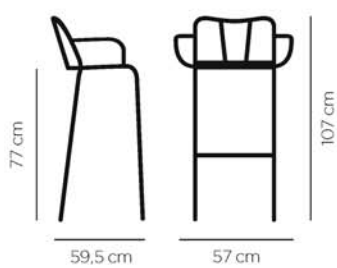

Tabouret avec accoudoirs

CBC-3011

7,84 kg
Assise metal

7,72 kg
Assise formica