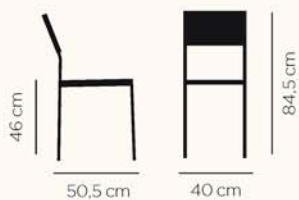

CBC-2988

chaise empilable
bois multipli ou formica

4,48 kg