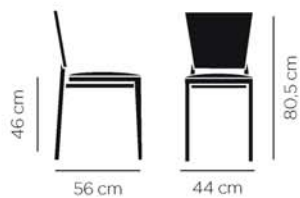

CBC-2983

Chaise mixte assise garnie

📊 6,90 kg

CBC-9583

Tabouret

Tabouret mixte hêtre/acier

📊 8,14 kg