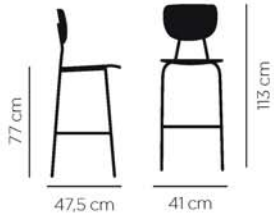

CBC-520

Tabouret

Assise et dossier bois teinté.

6,34 kg