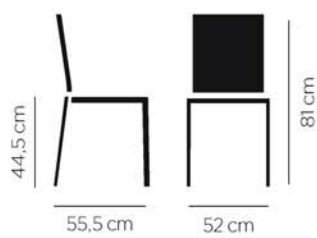

Tabouret mixte hêtre/acier

📊 8,14 kg

CBC-2984

Chaise mixte hêtre / acier.

 6,32 kg

CBC-9579

Tabouret mixte hêtre / acier.

 7,34 kg