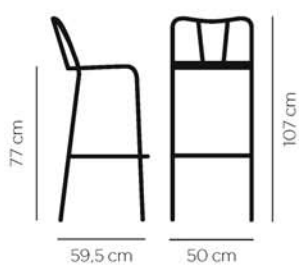

Fauteuil empilable

CBC-3009

6,24 kg
Assise metal

6,10 kg
Assise formica

Tabouret

CBC-3008

 6,96 kg
Assise metal

 6,84 kg
Assise formica

Tabouret avec accoudoirs

CBC-3011

 7,84 kg
Assise metal

 7,72 kg
Assise formica

Chaise empilable

Assise et dossier bois teinté

 4,46 kg

CBC-2979