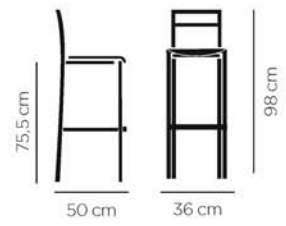

CBC-9574T

Tabouret mixte hêtre / acier. Assise garnie.

8,62 kg