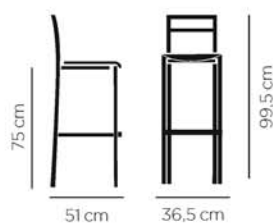

CBC-9575

Tabouret mixte hêtre / acier.

📏 7,42 kg