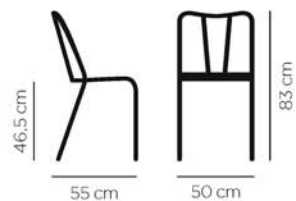

Chaise empilable

CBC-3000

Assise acier

 4,12 kg

Chaise empilable

CBC-3008

 5,34 kg
Assise metal

 5,20 kg
Assise formica