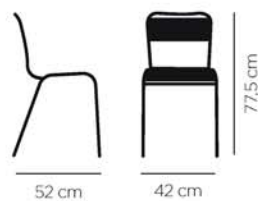

Tabouret avec accoudoirs

CBC-3011

 7,84 kg
Assise metal

 7,72 kg
Assise formica

Chaise empilable

Assise et dossier bois teinté

 4,46 kg

CBC-2979

Les configurations possibles

CBC-917

Assise et dossier bois teinté ou Formica

 4,78 kg

Tabouret

CBC-1918F

Assise et dossier bois teinté ou Formica

 5,14 kg