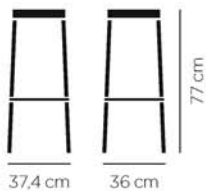

 5,20 kg

CBC-9588-BM

Assise hêtre teinté.

 4,80 kg

CBC-9588-BC

Assise compact.

 4,80 kg

CBC-1600-BM