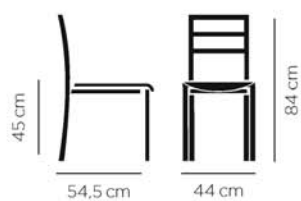

4,60 kg

Différents coloris sont possibles
nous consulter

CBC-9575T

Chaise mixte Assise garnie / acier.

 6,64 kg

CBC-2975

Chaise mixte hêtre / acier.

 6,64 kg