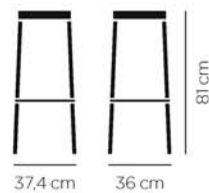

CBC-1600R

Tabouret

Assise gross.

5,62 kg