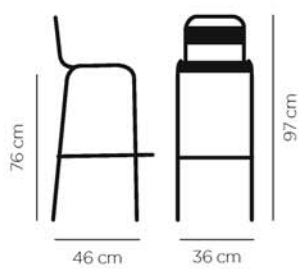

Les configurations possibles

CBC-917

Assise et dossier bois teinté ou Formica

 4,78 kg

Tabouret

CBC-1918F

Assise et dossier bois teinté ou Formica

 5,14 kg