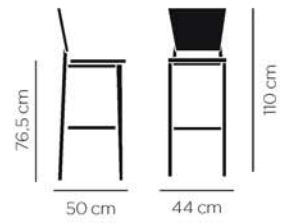

CBC-9583

Tabouret mixte hêtre / acier.

8,14 kg