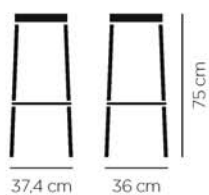

Tabouret

Assise hêtre teinté.

 5,56 kg

CBC-1600R

Tabouret

Assise gross.

 5,62 kg

CBC-1600-BC