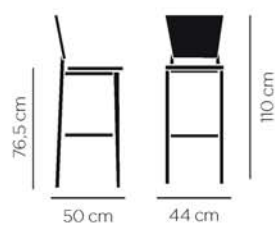

Chaise en bois multipli
structure acier

CBC-2982

 6,82 kg

CBC-2983

Chaise mixte assise garnie

📊 6,90 kg

CBC-9583

Tabouret