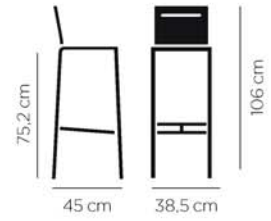

CBC-9573

Tabouret

5,64 kg