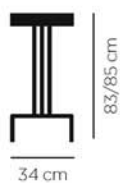

CBC-97

Chaise empilable

CBC-3012

Tabouret

Assise bois, compact,
garnie carré ou rond.

 5,50 kg

Différents coloris possibles
sur assise et structure

nous consulter