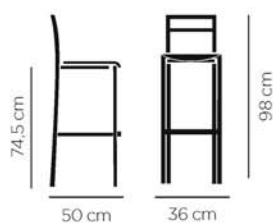

Tabouret mixte hêtre / acier.

 5,00 kg

CBC-9575T

Tabouret mixte assise garnie / acier.

📏 7,42 kg

CBC-9574

Tabouret mixte hêtre / acier.

📏 8,20 kg