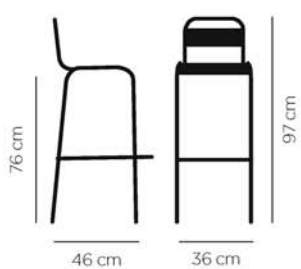

Différents couleurs assises et structures possibles
nous consulter

CBC-1620

Tabouret

**Option
MONO / BICOLOR**

Tabouret en acier.

 5,00 kg

CBC-1918F

Tabouret