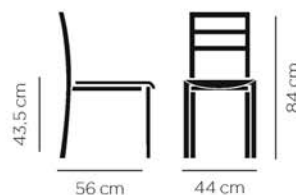

Différents coloris sont possibles
nous consulter

CBC-9575T

Chaise mixte Assise garnie / acier.

6,64 kg