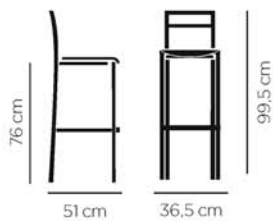

CBC-9575T

Tabouret mixte assise garnie / acier.

📏 7,42 kg

CBC-9574

Tabouret mixte hêtre / acier.

📏 8,20 kg

CBC-9575

Tabouret mixte hêtre / acier.

📏 7,42 kg