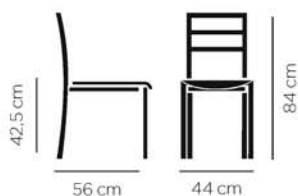

4,60 kg

Différents coloris sont possibles
nous consulter

CBC-9575T

Chaise mixte Assise garnie / acier.

 6,64 kg

CBC-2975

Chaise mixte hêtre / acier.

 6,64 kg