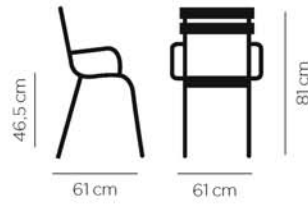

8,70 kg

Differents
coloris
possibles
nous consulter