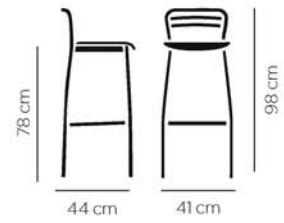

Tabouret

CBC-9433R (metal rembourré)

Tabouret mixte acier.

5,84 kg