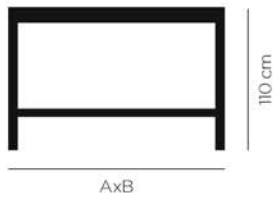

Tabouret

Assise hêtre teinté / integral

4,36 kg

LARGES CHOIX DE COULEURS POSSIBLE

Tabouret metal.

 4,44 kg

CBC-1002

TM-2510