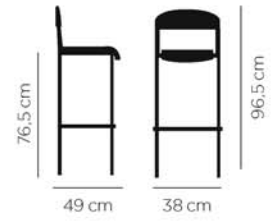

CBC-9575

Tabouret mixte hêtre / acier.

📏 7,42 kg

CBC-9574T

Tabouret mixte hêtre / acier. Assise garnie.

 8,62 kg

CBC-9950

Tabouret mixte hêtre / acier.