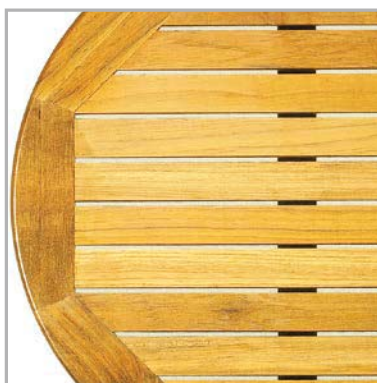

035 | teck^{2/4}