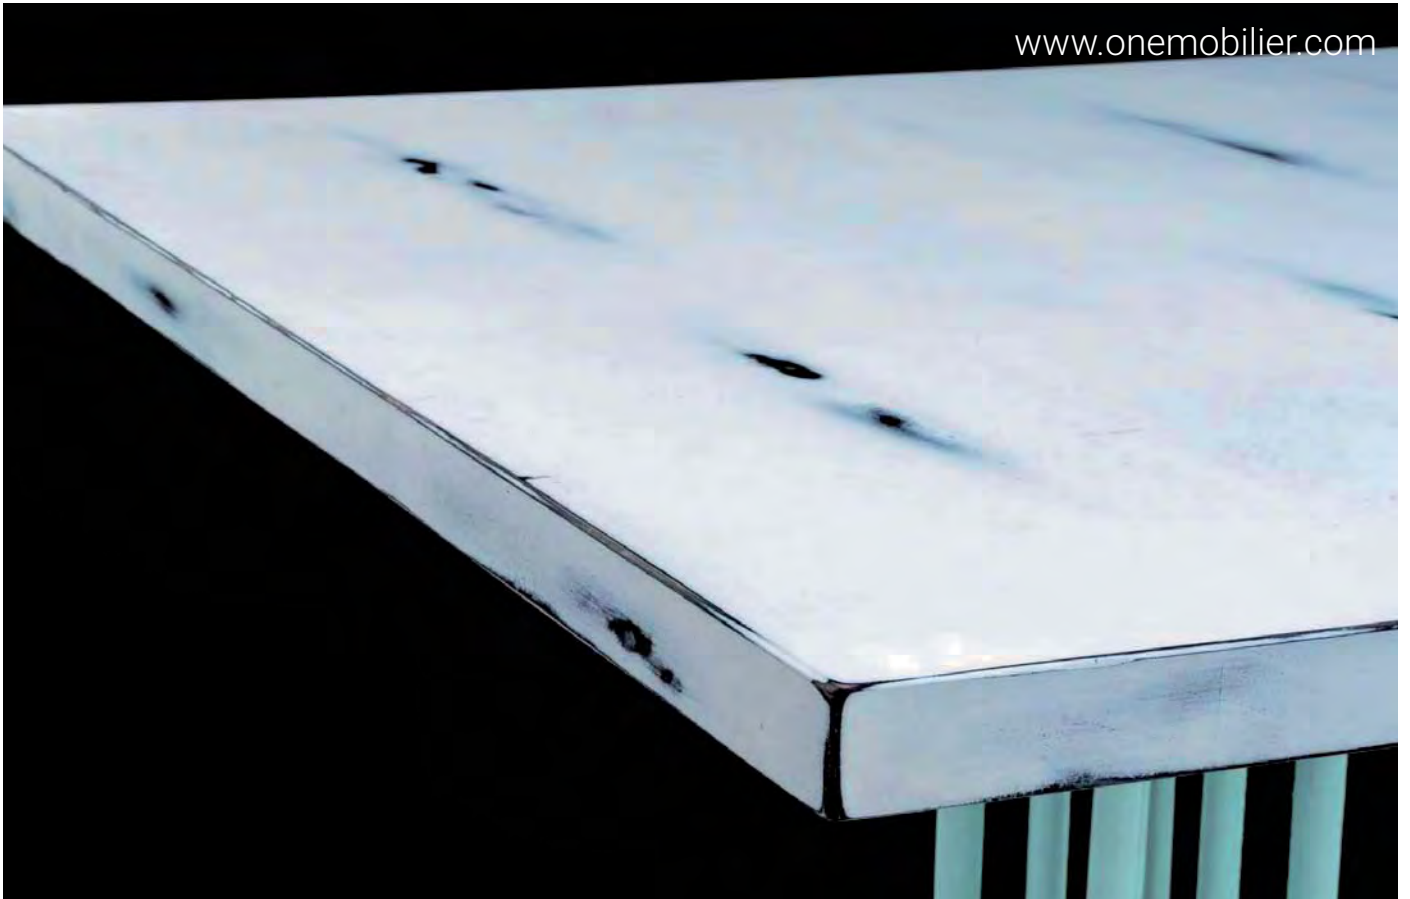

VETERIS / 401