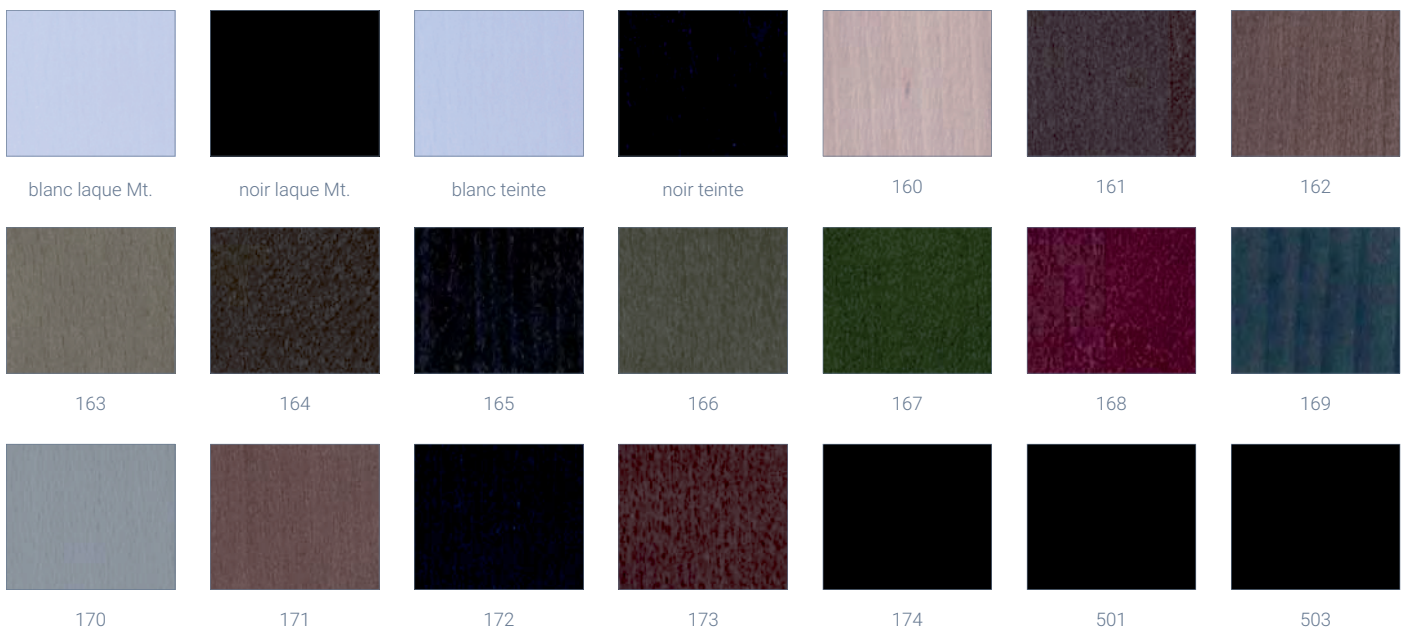

FAL / 801 / GAIL

Caractéristiques techniques

Couleurs