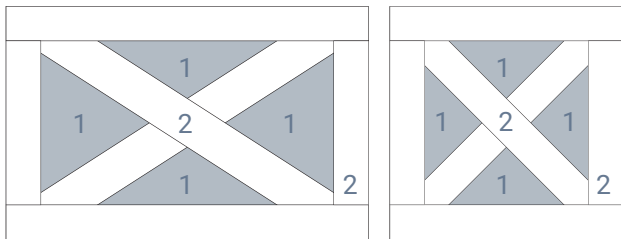

chene rustique

Aserrado

Olivato

Nogal

QUATTRO X

QUATTRO X / 400

QUATTRO X

Marqueterie composée d'un plaquage unique ou d'une combinaison de 2 plaquages différents. Merci de spécifier la couleur 1 et la couleur 2 pour une marqueterie combinant 2 plaquages.