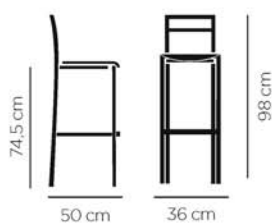

CBC-9575T

Tabouret mixte assise garnie / acier.

🏋️ 7,42 kg

CBC-9574

Tabouret mixte hêtre / acier.

🏋️ 8,20 kg

CBC-9575

Tabouret mixte hêtre / acier.

🏋️ 7,42 kg