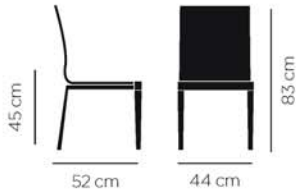

Chaise mixte assise garnie

6,90 kg

CBC-9583

Tabouret

Tabouret mixte hêtre/acier

8,14 kg

**CBC-2984**

Chaise mixte hêtre / acier.

 6,32 kg

**CBC-9579**

Tabouret mixte hêtre / acier.

 7,34 kg

CBC-2971

Chaise empilable

 6,48 kg