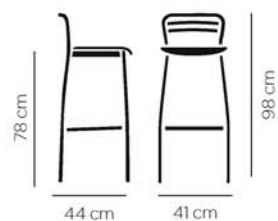

 7,34 kg

\* structure autre que noir & acier transparent, coût en sus, nous consulter

CBC-9573

Tabouret

 5,64 kg

**Tabouret**

**CBC-9433R (metal rembourré)**

Tabouret mixte acier.