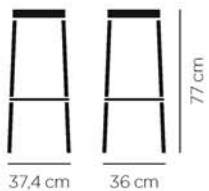

 5,20 kg

**CBC-9588-BM**

Assise hêtre teinté.

 4,80 kg

**CBC-9588-BC**

Assise compact.

 4,80 kg