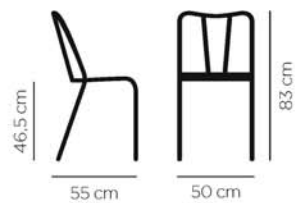

Chaise empilable

CBC-3008

5,34 kg
Assise metal

5,20 kg
Assise formica