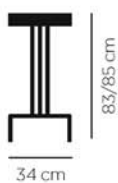

**Chaise empilable**

**CBC-98**

**CBC-97**  
**Chaise empilable**

CBC-3012

**Tabouret**

Assise bois, compact,  
garnie carré ou rond.

 5,50 kg

Différents coloris possibles  
sur assise et structure