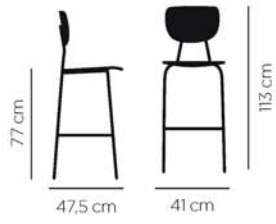

CBC-520

Tabouret

Assise et dossier bois teinté.

6,34 kg