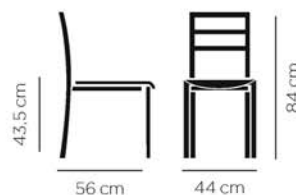

5,48 kg

CBC-9510

4,60 kg

Différents coloris sont possibles  
nous consulter

CBC-9575T

Chaise mixte Assise garnie / acier.

 6,64 kg

**CBC-2975**