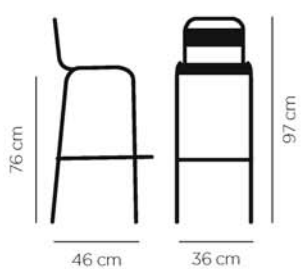

nous consulter

**Tabouret**

CBC-1702

Tabouret hauteur réglable

 6,86 kg

CBC-1701

**Tabouret**

Tabouret hauteur réglable

 5,40 kg

Différents couleurs assises et structures possibles  
nous consulter

CBC-1620

**Tabouret**

**Option  
MONO / BICOLOR**

Tabouret en acier.

 5,00 kg