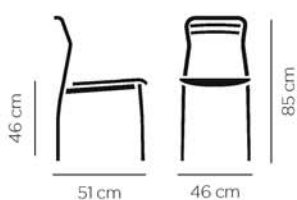

### CBC-2976T

Chaise mixte hêtre/acier. Assise garnie

 7,72 kg

CBC-9433BA

Chaise mixte hêtre/acier

5,42 kg

CBC-9433AT

Chaise mixte acier