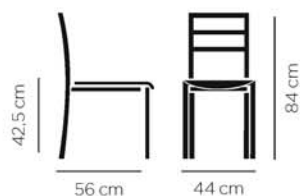

5,48 kg

CBC-9510

4,60 kg

Différents coloris sont possibles  
nous consulter

CBC-9575T

Chaise mixte Assise garnie / acier.

 6,64 kg

**CBC-2975**