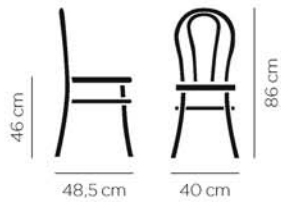

Differents  
coloris  
possibles

nous consulter

CBC-601

Structure acier.

👤 4,22 kg

CBC-603

Structure acier. Assise garnie / bois.

👤 5,32 kg