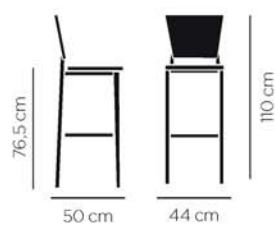

CBC-2983

Chaise mixte assise garnie

6,90 kg

CBC-9583

Tabouret

Tabouret mixte hêtre/acier

8,14 kg