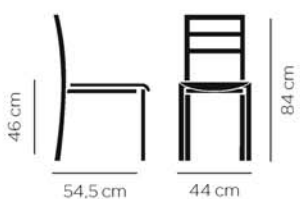

Chaise mixte hêtre / acier.

 6,64 kg

**CBC-2973**

Chaise mixte hêtre / acier.

 7,72 kg

**CBC-2974**

Chaise mixte hêtre / acier. Assise garnie.

 8,52 kg