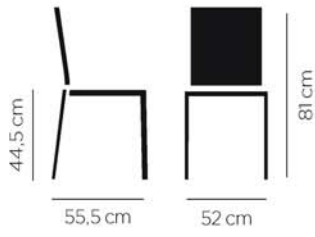

 6,32 kg

**CBC-9579**

Tabouret mixte hêtre / acier.

 7,34 kg

CBC-2971

Chaise empilable

 6,48 kg