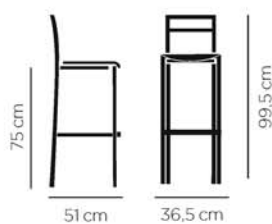

CBC-9575

Tabouret mixte hêtre / acier.

🏋️ 7,42 kg