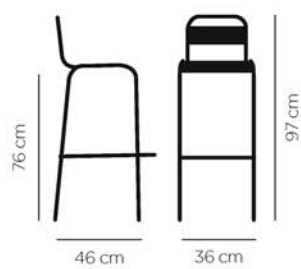

## Chaise empilable

Assise et dossier bois teinté

 4,46 kg

CBC-2979

Les configurations possibles

CBC-917

Assise et dossier bois teinté ou Formica

 4,78 kg