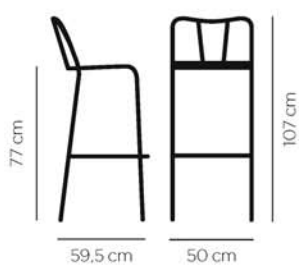

Tabouret

CBC-3008

6,96 kg
Assise metal

6,84 kg
Assise formica