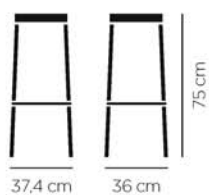

CBC-1600-BC

Tabouret

Assise compact.

3,92 kg