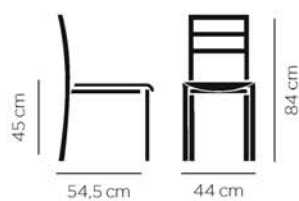

CBC-2973

Chaise mixte hêtre / acier.

7,72 kg