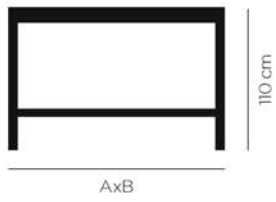

### Tabouret

Assise hêtre teinté / integral

4,36 kg

LARGES CHOIX DE COULEURS POSSIBLE

Tabouret metal.

 4,44 kg

CBC-1002

TM-2510