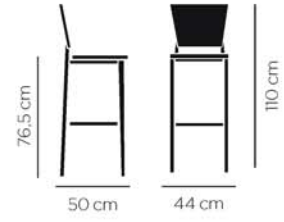

CBC-9583

Tabouret mixte hêtre / acier.

8,14 kg