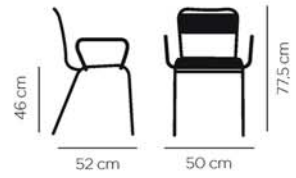

## Chaise empilable

Assise et dossier bois teinté

 4,46 kg

CBC-2979

Les configurations possibles

CBC-917

Assise et dossier bois teinté ou Formica

 4,78 kg

**Tabouret**

**CBC-1918F**

Assise et dossier bois teinté ou Formica

 5,14 kg

CBC-2980

Bois / Stratifié

 3,83 kg

CBC-916F