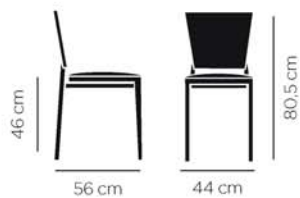

CBC-521

Assise et dossier bois teinté

📊 6,34 kg

CBC-2985

Chaise en bois multipli  
structure acier

CBC-2982

 6,82 kg

CBC-2983