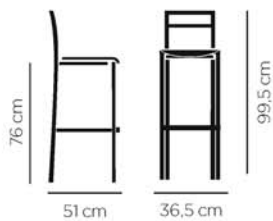

**CBC-9581 (metal bois)**

**CBC-9580**

Tabouret mixte hêtre / acier.

 5,00 kg