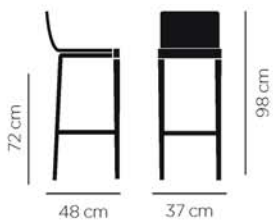

Chaise mixte assise garnie

6,90 kg

CBC-9583

Tabouret

Tabouret mixte hêtre/acier

8,14 kg

**CBC-2984**

Chaise mixte hêtre / acier.

 6,32 kg

**CBC-9579**

Tabouret mixte hêtre / acier.

 7,34 kg

CBC-2971

Chaise empilable

 6,48 kg