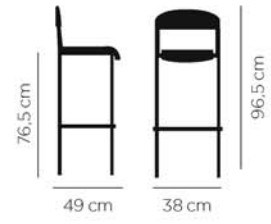

### CBC-9575

Tabouret mixte hêtre / acier.

🏋️ 7,42 kg

**CBC-9574T**

Tabouret mixte hêtre / acier. Assise garnie.

 8,62 kg

CBC-9950

Tabouret mixte hêtre / acier.