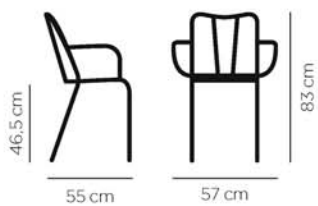

# GE

**Chaise empilable**

**CBC-3000**

Assise acier

 4,12 kg

**Chaise empilable**

**CBC-3008**

5,34 kg  
Assise metal

5,20 kg  
Assise formica

**Fauteuil empilable**

CBC-3009

 6,24 kg  
Assise metal

 6,10 kg  
Assise formica

**Tabouret**

CBC-3008

 6,96 kg  
Assise metal