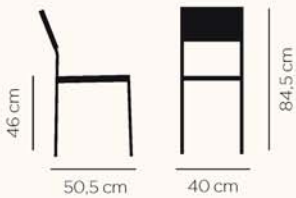

## Tabouret

CBC-1099V

Assise et dossier formica Vichy

 5,70 kg

CBC-2988

chaise empilable  
bois multipli ou formica

 4,48 kg

**Chaise empilable**