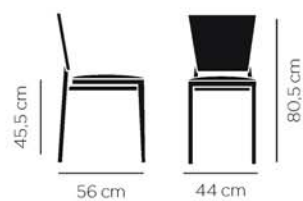

CBC-521

Assise et dossier bois teinté

📊 6,34 kg

CBC-2985

Chaise en bois multipli  
structure acier

CBC-2982

 6,82 kg

CBC-2983