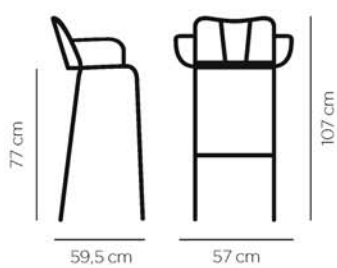

 6,84 kg  
Assise formica

**Tabouret avec accoudoirs**

**CBC-3011**

 7,84 kg  
Assise metal

 7,72 kg  
Assise formica

## Chaise empilable

Assise et dossier bois teinté

 4,46 kg

CBC-2979

Les configurations possibles

CBC-917

Assise et dossier bois teinté ou Formica

 4,78 kg