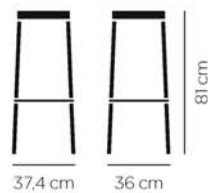

CBC-1600R

Tabouret

Assise gross.

5,62 kg