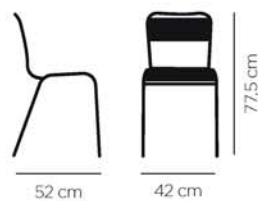

 6,84 kg  
Assise formica

**Tabouret avec accoudoirs**

**CBC-3011**

 7,84 kg  
Assise metal

 7,72 kg  
Assise formica

## Chaise empilable

Assise et dossier bois teinté

 4,46 kg

CBC-2979

Les configurations possibles

CBC-917

Assise et dossier bois teinté ou Formica

 4,78 kg

**Tabouret**

**CBC-1918F**

Assise et dossier bois teinté ou Formica

 5,14 kg

CBC-2980

Bois / Stratifié

 3,83 kg

CBC-916F