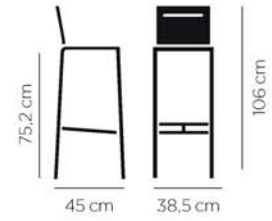

 7,34 kg

\* structure autre que noir & acier transparent, coût en sus, nous consulter

CBC-9573

Tabouret

 5,64 kg

**Tabouret**

**CBC-9433R (metal rembourré)**

Tabouret mixte acier.