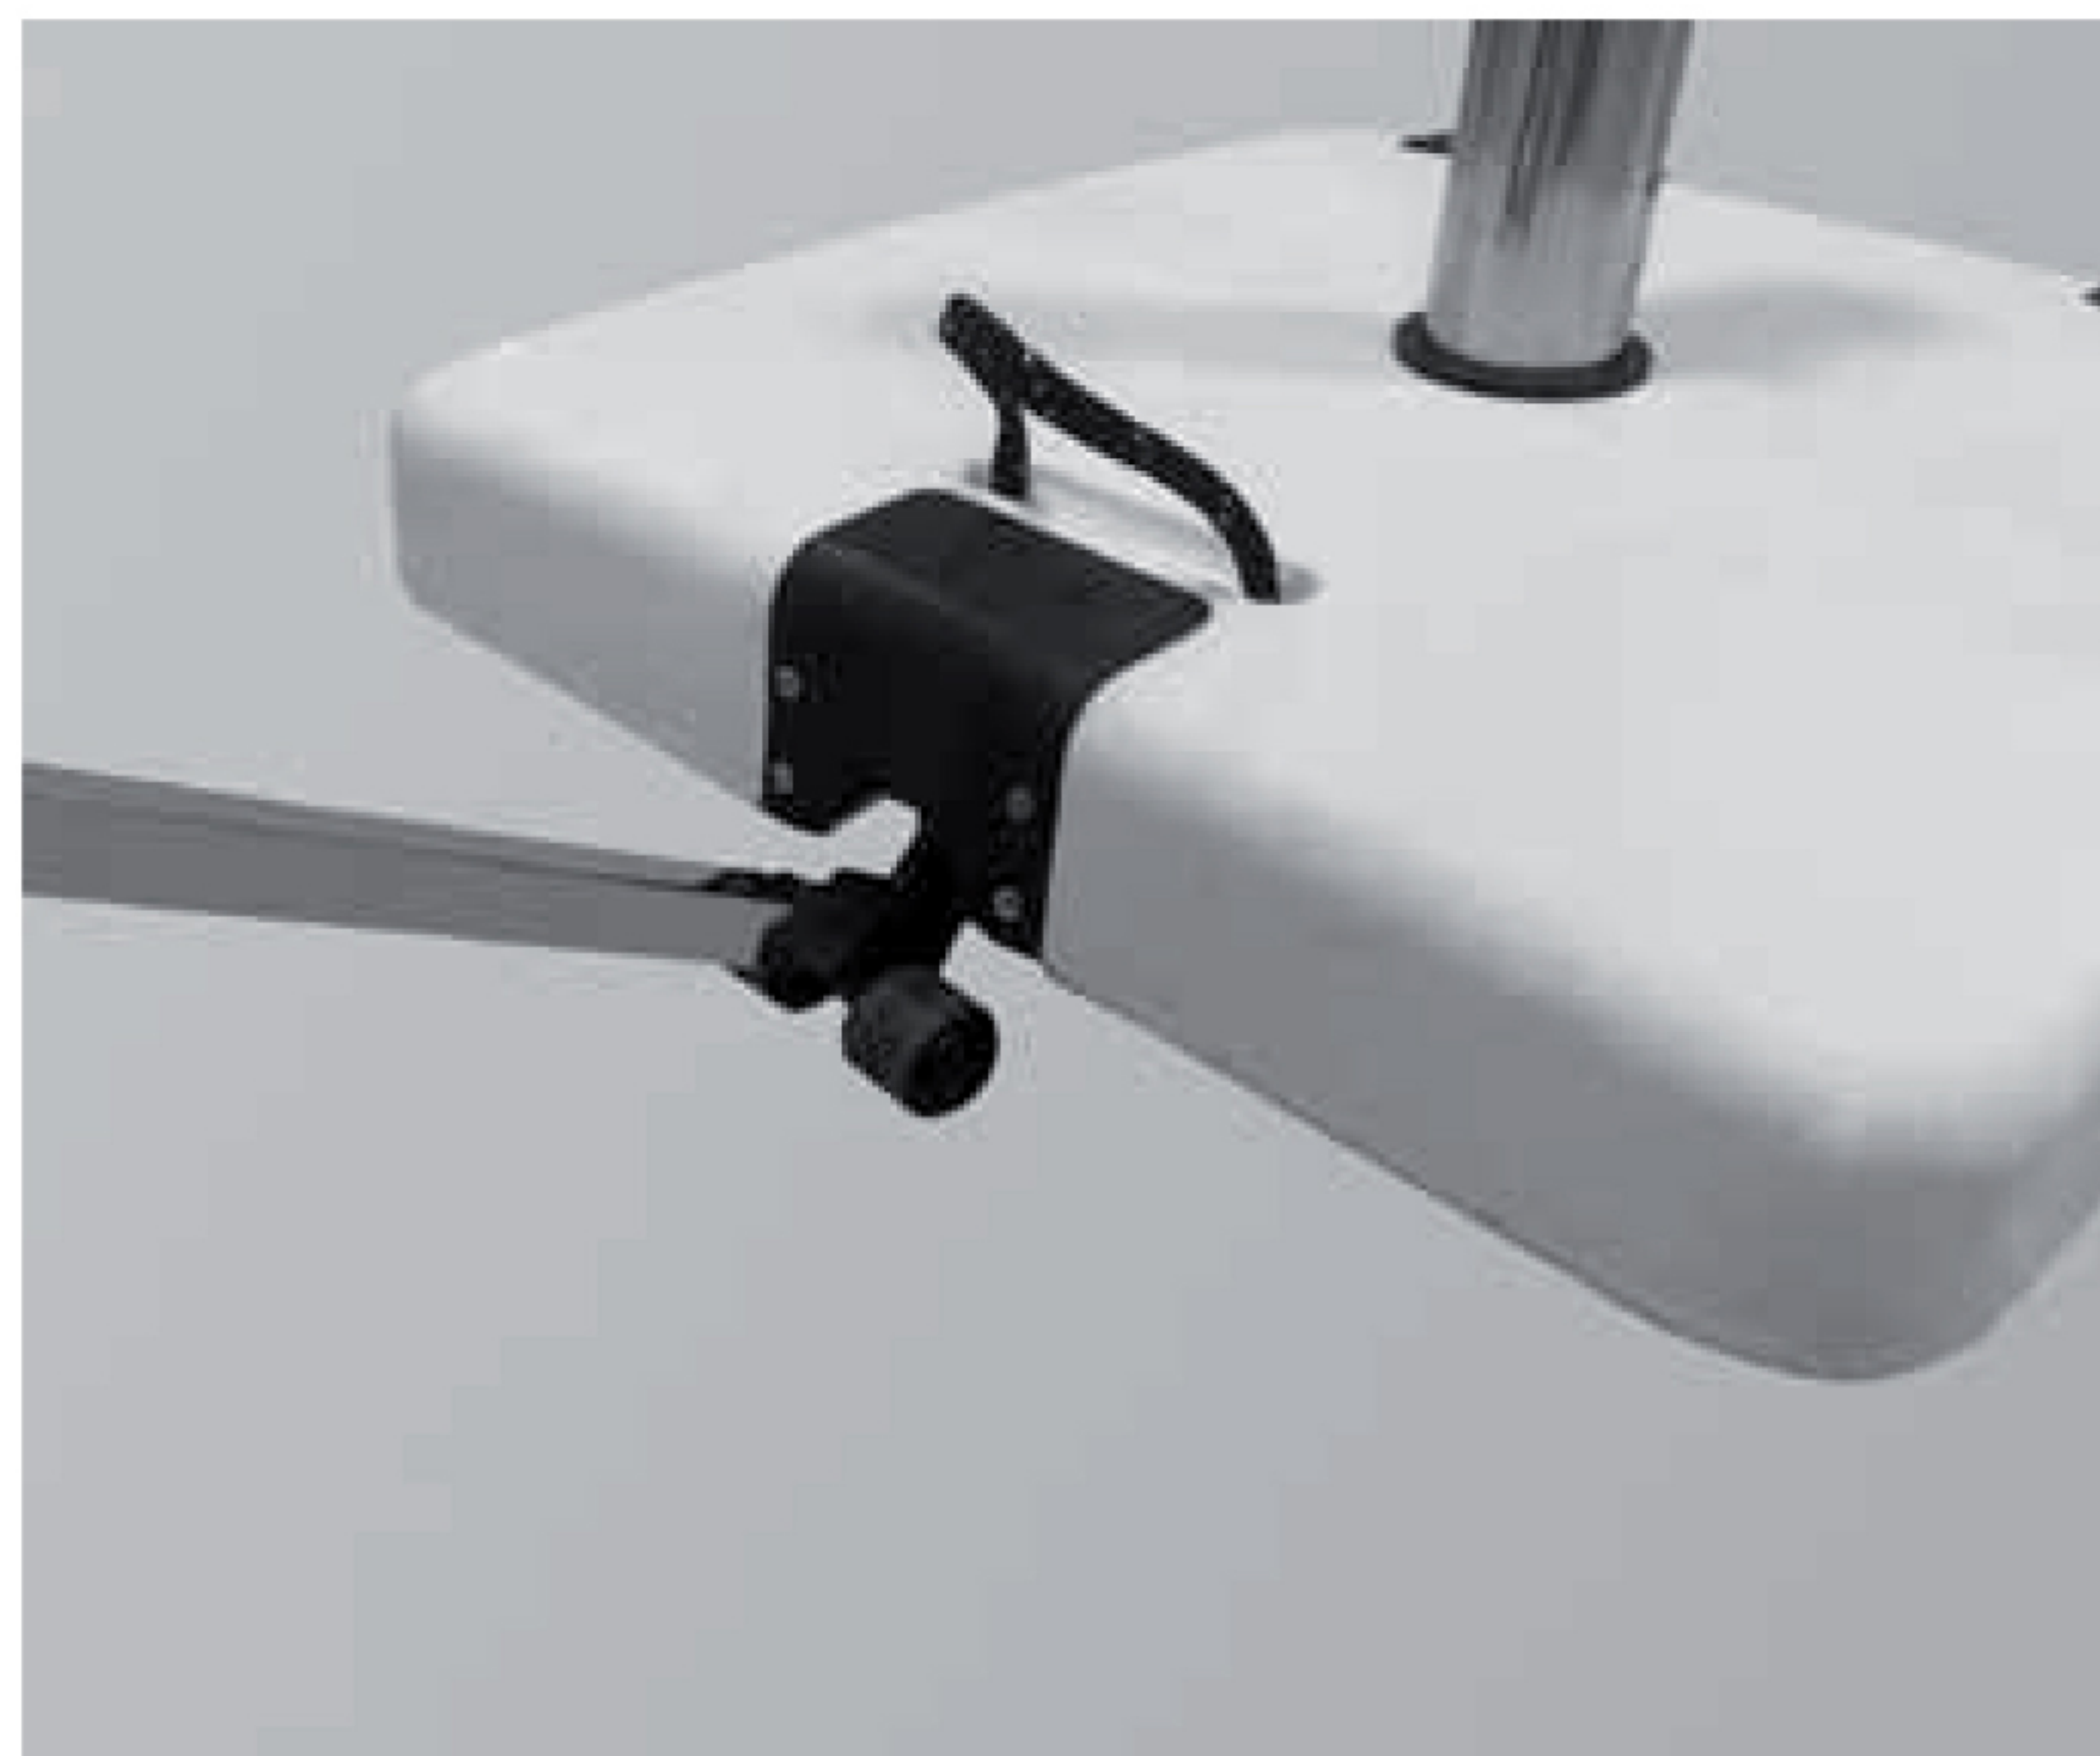

300x200 cm
T. 48 mmø

- Aluminio. 6 varillas 19x13 mm. Apertura por poleas.
- Alumínio. 6 varetas 19x13 mm. Abertura por roldanas.
- Aluminium. 6 19x13 mm ribs. Pulley opening system.
- Aluminium. 6 baleines 19x13 mm. Ouverture pour poulie.

Bases: (2A1) (2C1) (4A2) (4C2) (8) (7) T55 (10) T55 (14) T55

300x300 cm
T. 51 mmø

- Aluminio blanco. 8 varillas 30x20 mm. Apertura por poleas.
- Alumínio branco. 8 varetas 30x20 mm. Abertura por roldanas.
- White aluminium. 8 30x20 mm ribs. Pulley opening system.
- Aluminium blanc. 8 baleines 30x20 mm. Ouverture pour poulie.

Bases: (4A3) (15) (7) (16) (14) T60