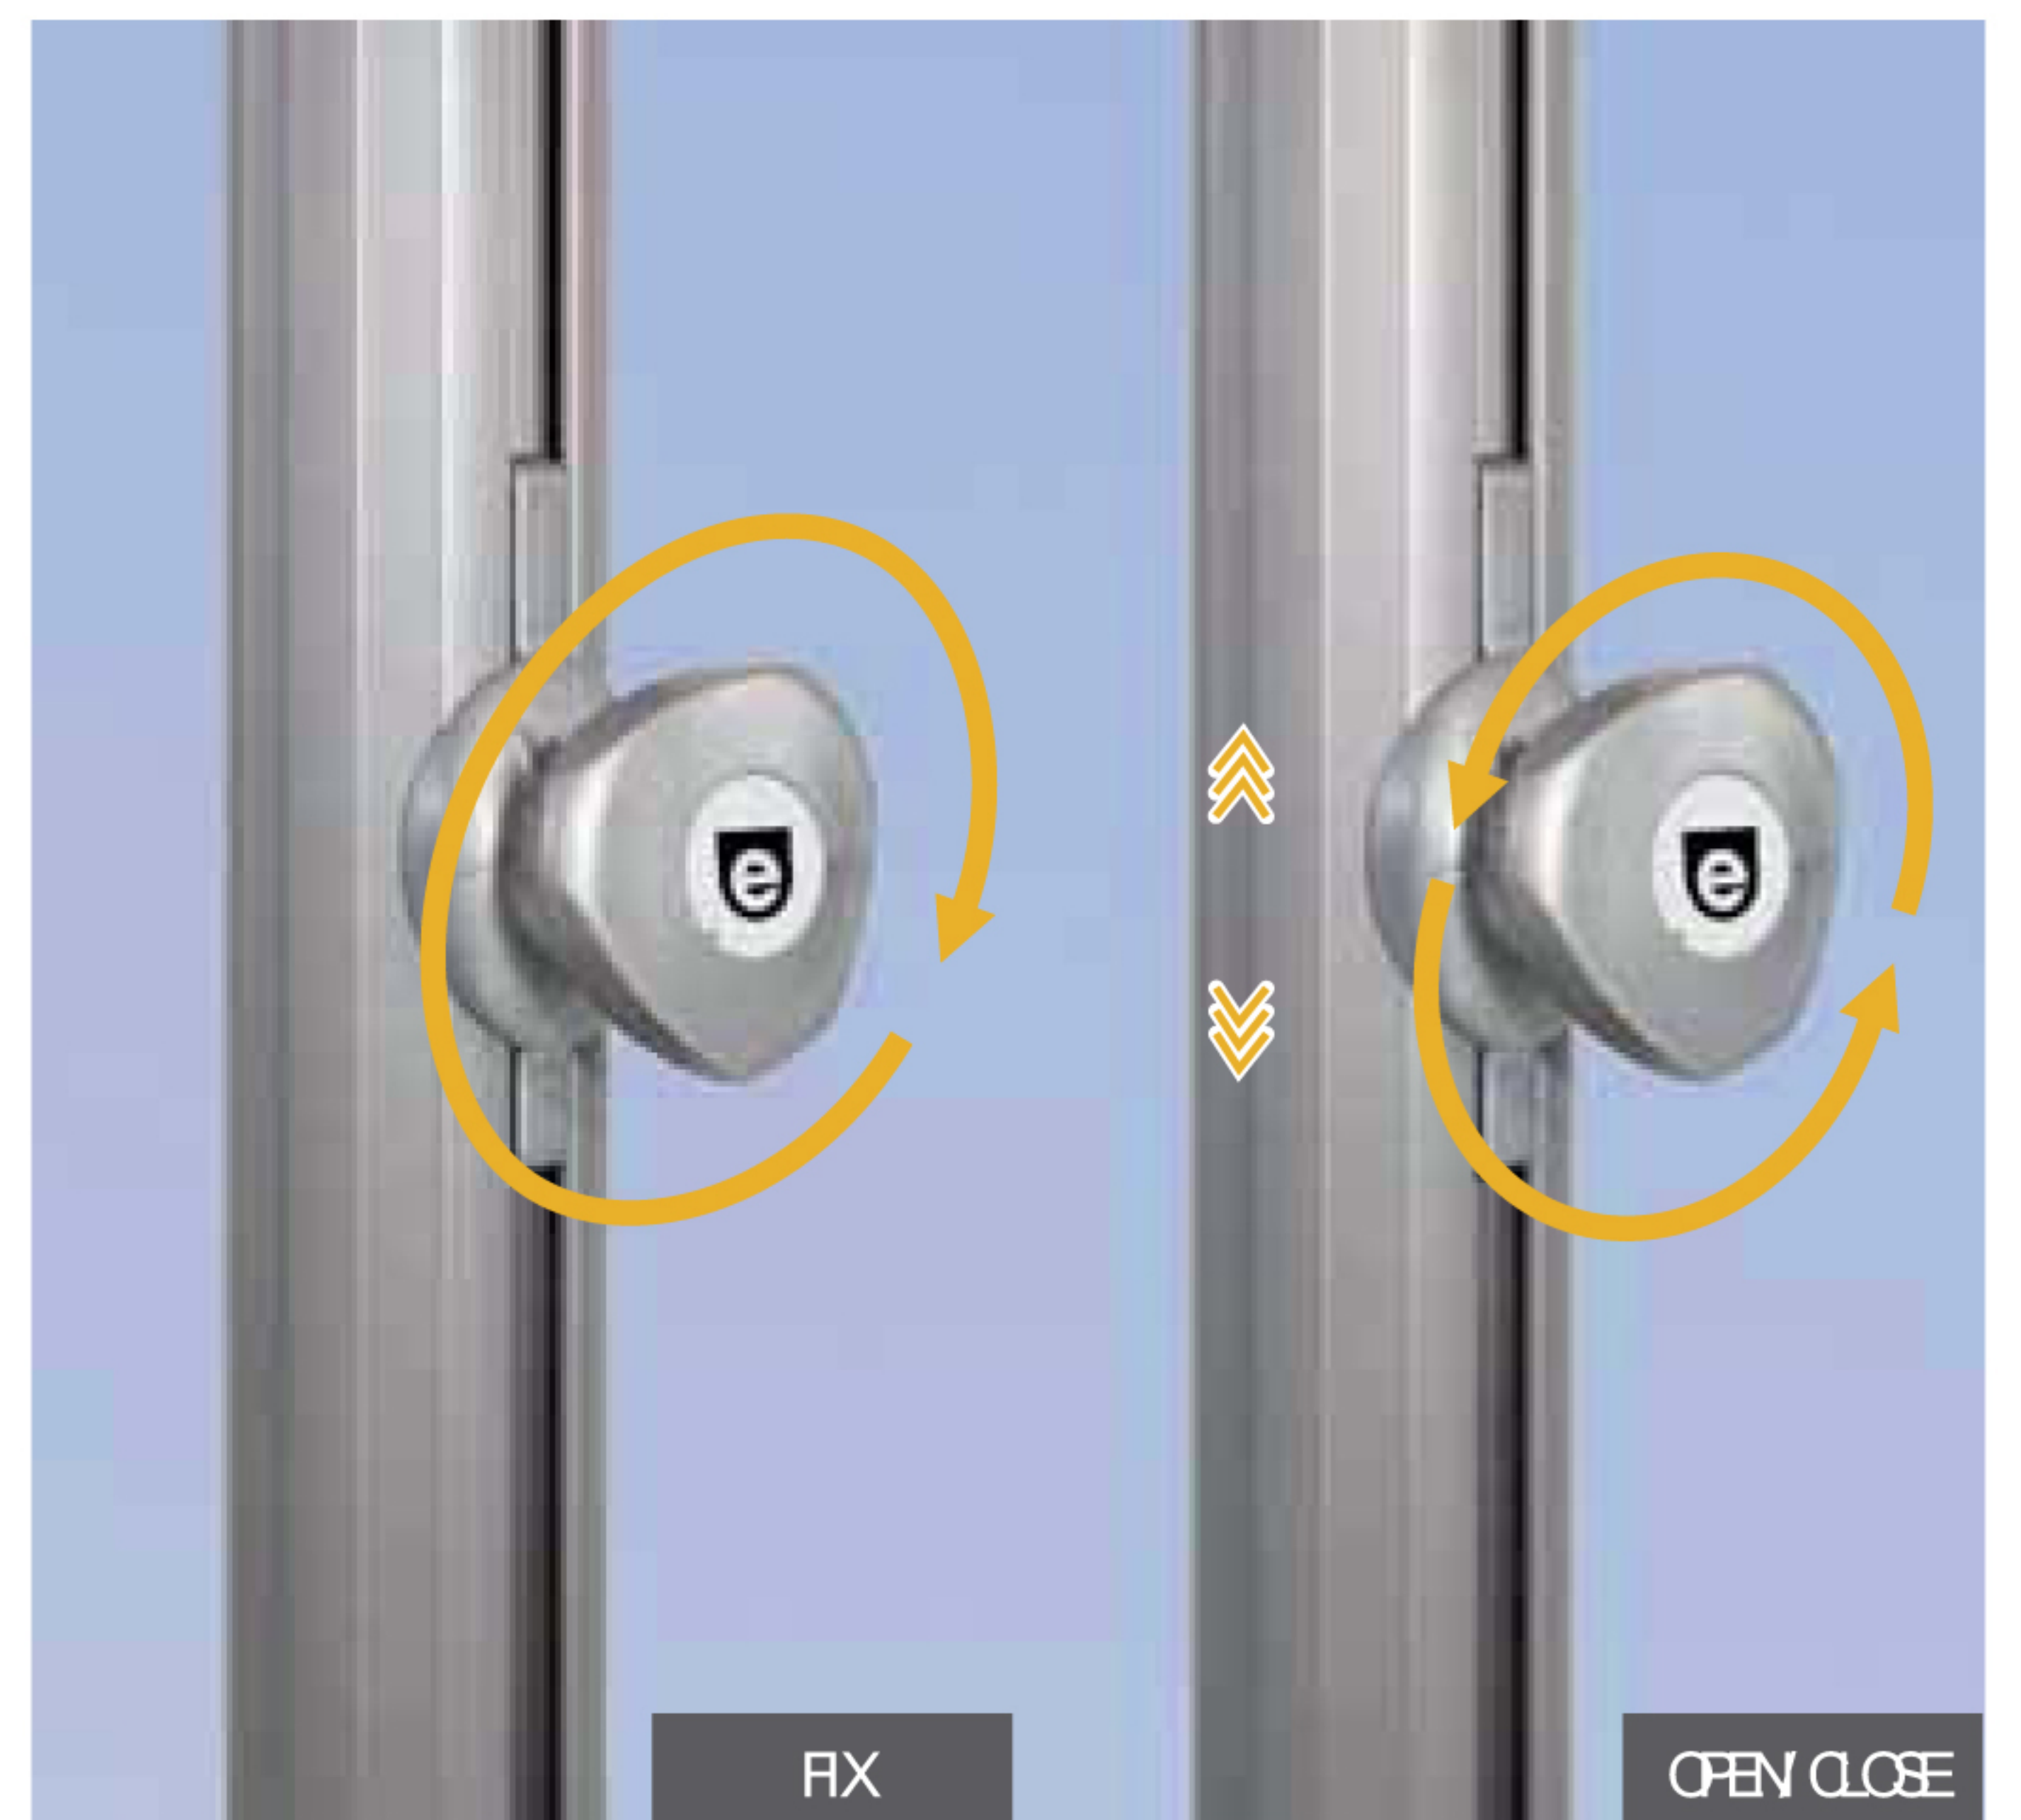

330x330/ 8-4

3,66m

Bases (12) (7) T70 (10) T70 (14) T70

C3300040P (Acrílico)
C3300040P (Polyester-Water repellent)

- Aluminio gris. 8 varillas 20x26x1 mm. Con volante - con fugavientos. Apertura "Easy-Track".
- Alumínio cinza. 8 varetas 20x26x1 mm. Com bambinela - com fugavientos. Abertura "Easy-Track".
- Grey aluminium. 8 20x26x1 mm ribs. With valance - with airvent. "Easy-Track" opening system.
- Aluminium gris. 8 baleines 20x26x1 mm. Avec volant - avec soufflet à vent. Ouverture "Easy-Track".

330x330cm- T. 65/ 65mmø

ACRYLIC

POLYESTER
REPELLENT

ø350/ 8-4

3,66m

Bases (12) (7) T70 (10) T70 (14) T70

O3500240P (Acrílico)
O3500240P (Polyester-Water repellent)

- Aluminio gris. 8 varillas 20x26x1 mm. Con volante - con fugavientos. Apertura "Easy-Track".
- Alumínio cinza. 8 varetas 20x26x1 mm. Com bambinela - com fugavientos. Abertura "Easy-Track".
- Grey aluminium. 8 20x26x1 mm ribs. With valance - with airvent. "Easy-Track" opening system.
- Aluminium gris. 8 baleines 20x26x1 mm. Avec volant - avec soufflet à vent. Ouverture "Easy-Track".

ø350cm- T. 65/ 65mmø

ACRYLIC

POLYESTER
REPELLENT