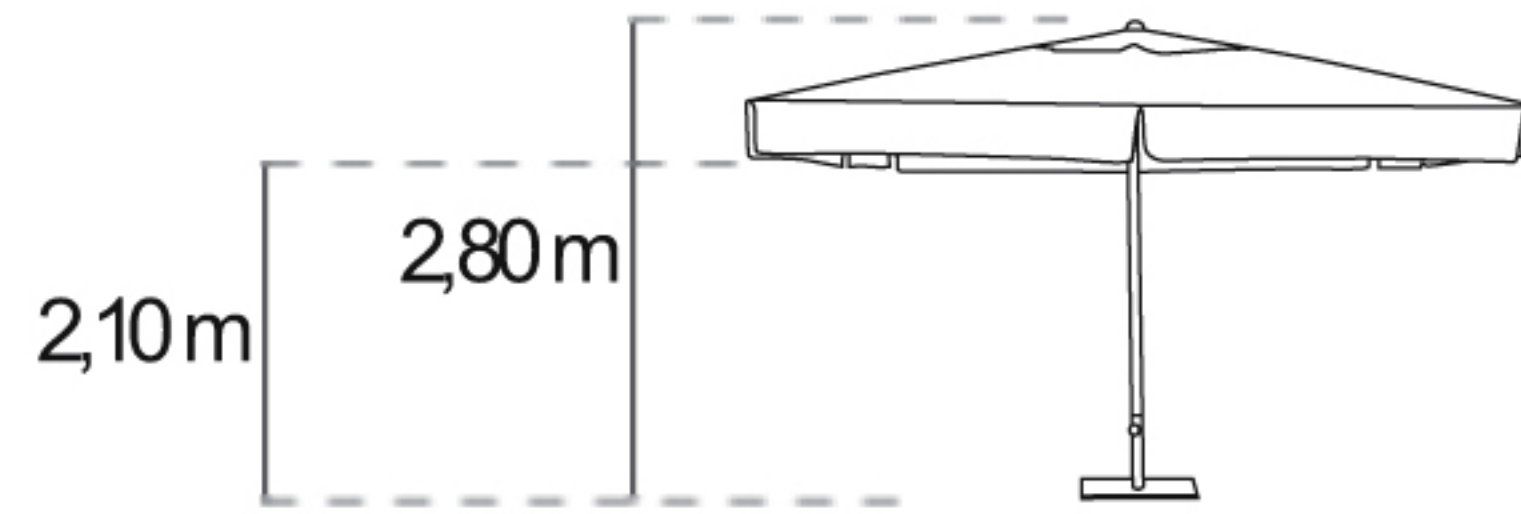

370x370/ 8-4

Con volante - con fugavientos. | Com bambinela - com fugaventos.
With valance - with airvent. | Avec volant - avec soufflet à vent.

C3700040P (Dralon) -

C3700040P (Polyester-Water repellent)

Bases (4C3) (15) (14) T60