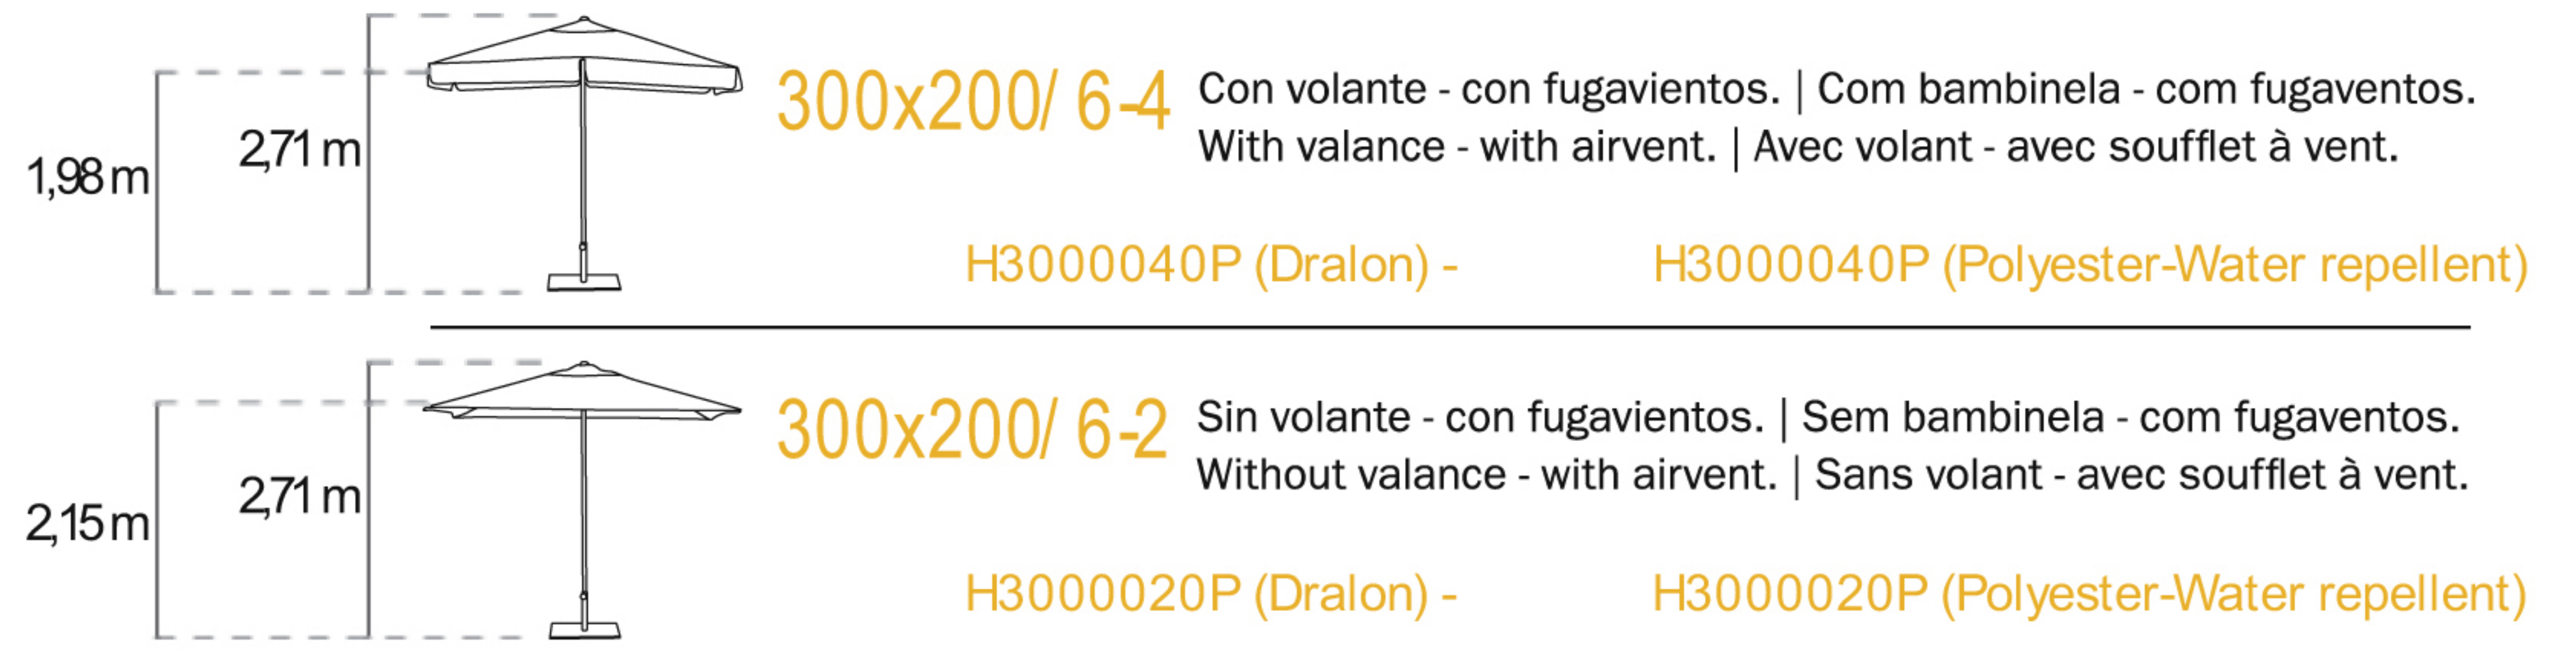

300x200 cm
T. 48 mmø

- Aluminio. 6 varillas 19x13 mm. Apertura por poleas.
- Alumínio. 6 varetas 19x13 mm. Abertura por roldanas.
- Aluminium. 6 19x13 mm ribs. Pulley opening system.
- Aluminium. 6 baleines 19x13 mm. Ouverture pour poulie.