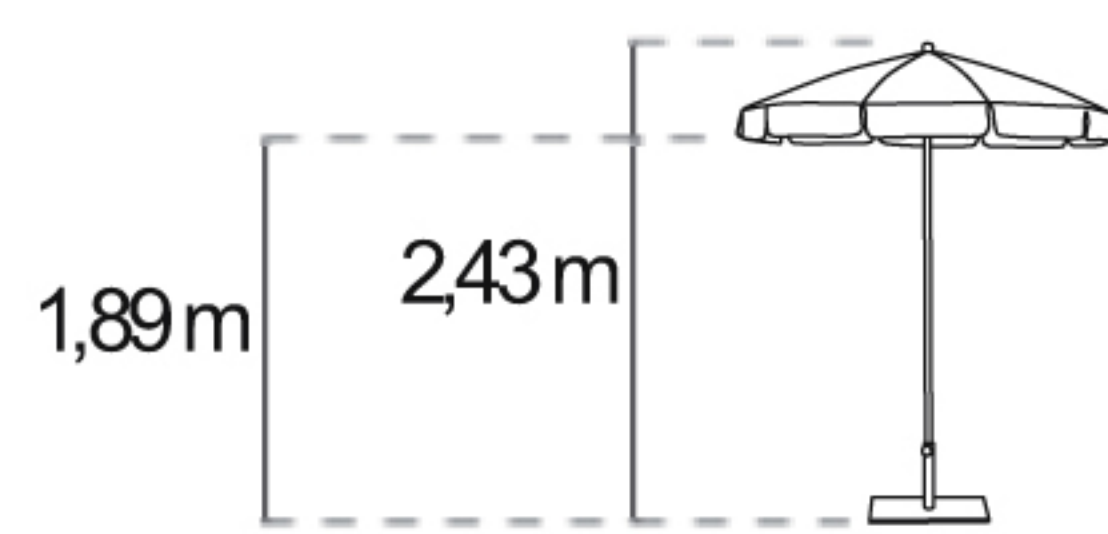

Bases (4C3) (15) (14) T60

Ø200 cm
T. 28/ 35mmø

Tenerife

- Inox con inclinación. 10 varillas de fibra de vidrio.
- Inox com inclinação. 10 varetas de fibra de vidro.
- Inox with tilt system. 10 fiberglass ribs.
- Inox avec inclinaison. 10 baleines en fibre de verre.