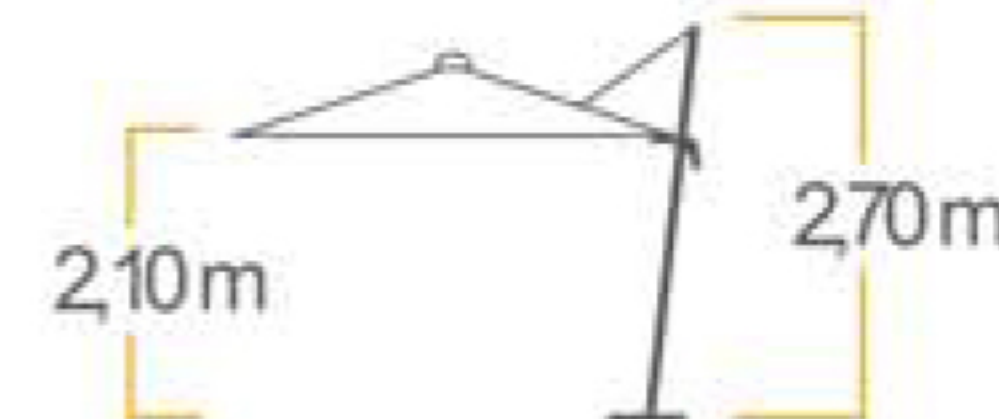

300x300/ 8-2

C3005020P (Polyester-Water repellent)
C3005020P (Dralon)

- Aluminio mástil lateral negro con inclinación. 8 varillas 21x17 mm. Sin volante - con fugavientos.
- Alumínio mastro lateral preto com inclinação. 8 varetas 21x17 mm. Sem bambinela - com fugaventos.
- Black aluminium lateral mast with tilt system. 8 21x17 mm ribs. Without valance - with airvent.
- Aluminium mât latéral noir avec inclinaison. 8 baleines 21x17 mm. Sans volant - avec soufflet à vent.

300x300 cm

T.65mmø

Bases. 11B

POLYESTER
REPELLENT

dralon
a step ahead in acrylic fibres

300x300/ 8-2

C3005021P (Polyester 100%)
C3005021P (Polyester-Water repellent)
C3005021P (Dralon)

- Aluminio mástil lateral blanco con inclinación. 8 varillas 21x17 mm. Sin volante - con fugavientos.
- Alumínio mastro lateral branco com inclinação. 8 varetas 21x17 mm. Sem bambinela - com fugaventos.
- White aluminium lateral mast with tilt system. 8 21x17 mm ribs. Without valance - with airvent.
- Aluminium mât latéral blanc avec inclinaison. 8 baleines 21x17 mm. Sans volant - avec soufflet à vent.

300x300 cm

T.65mmø

Bases. 11A

100%
POLYESTER

POLYESTER
REPELLENT

dralon
a step ahead in acrylic fibres