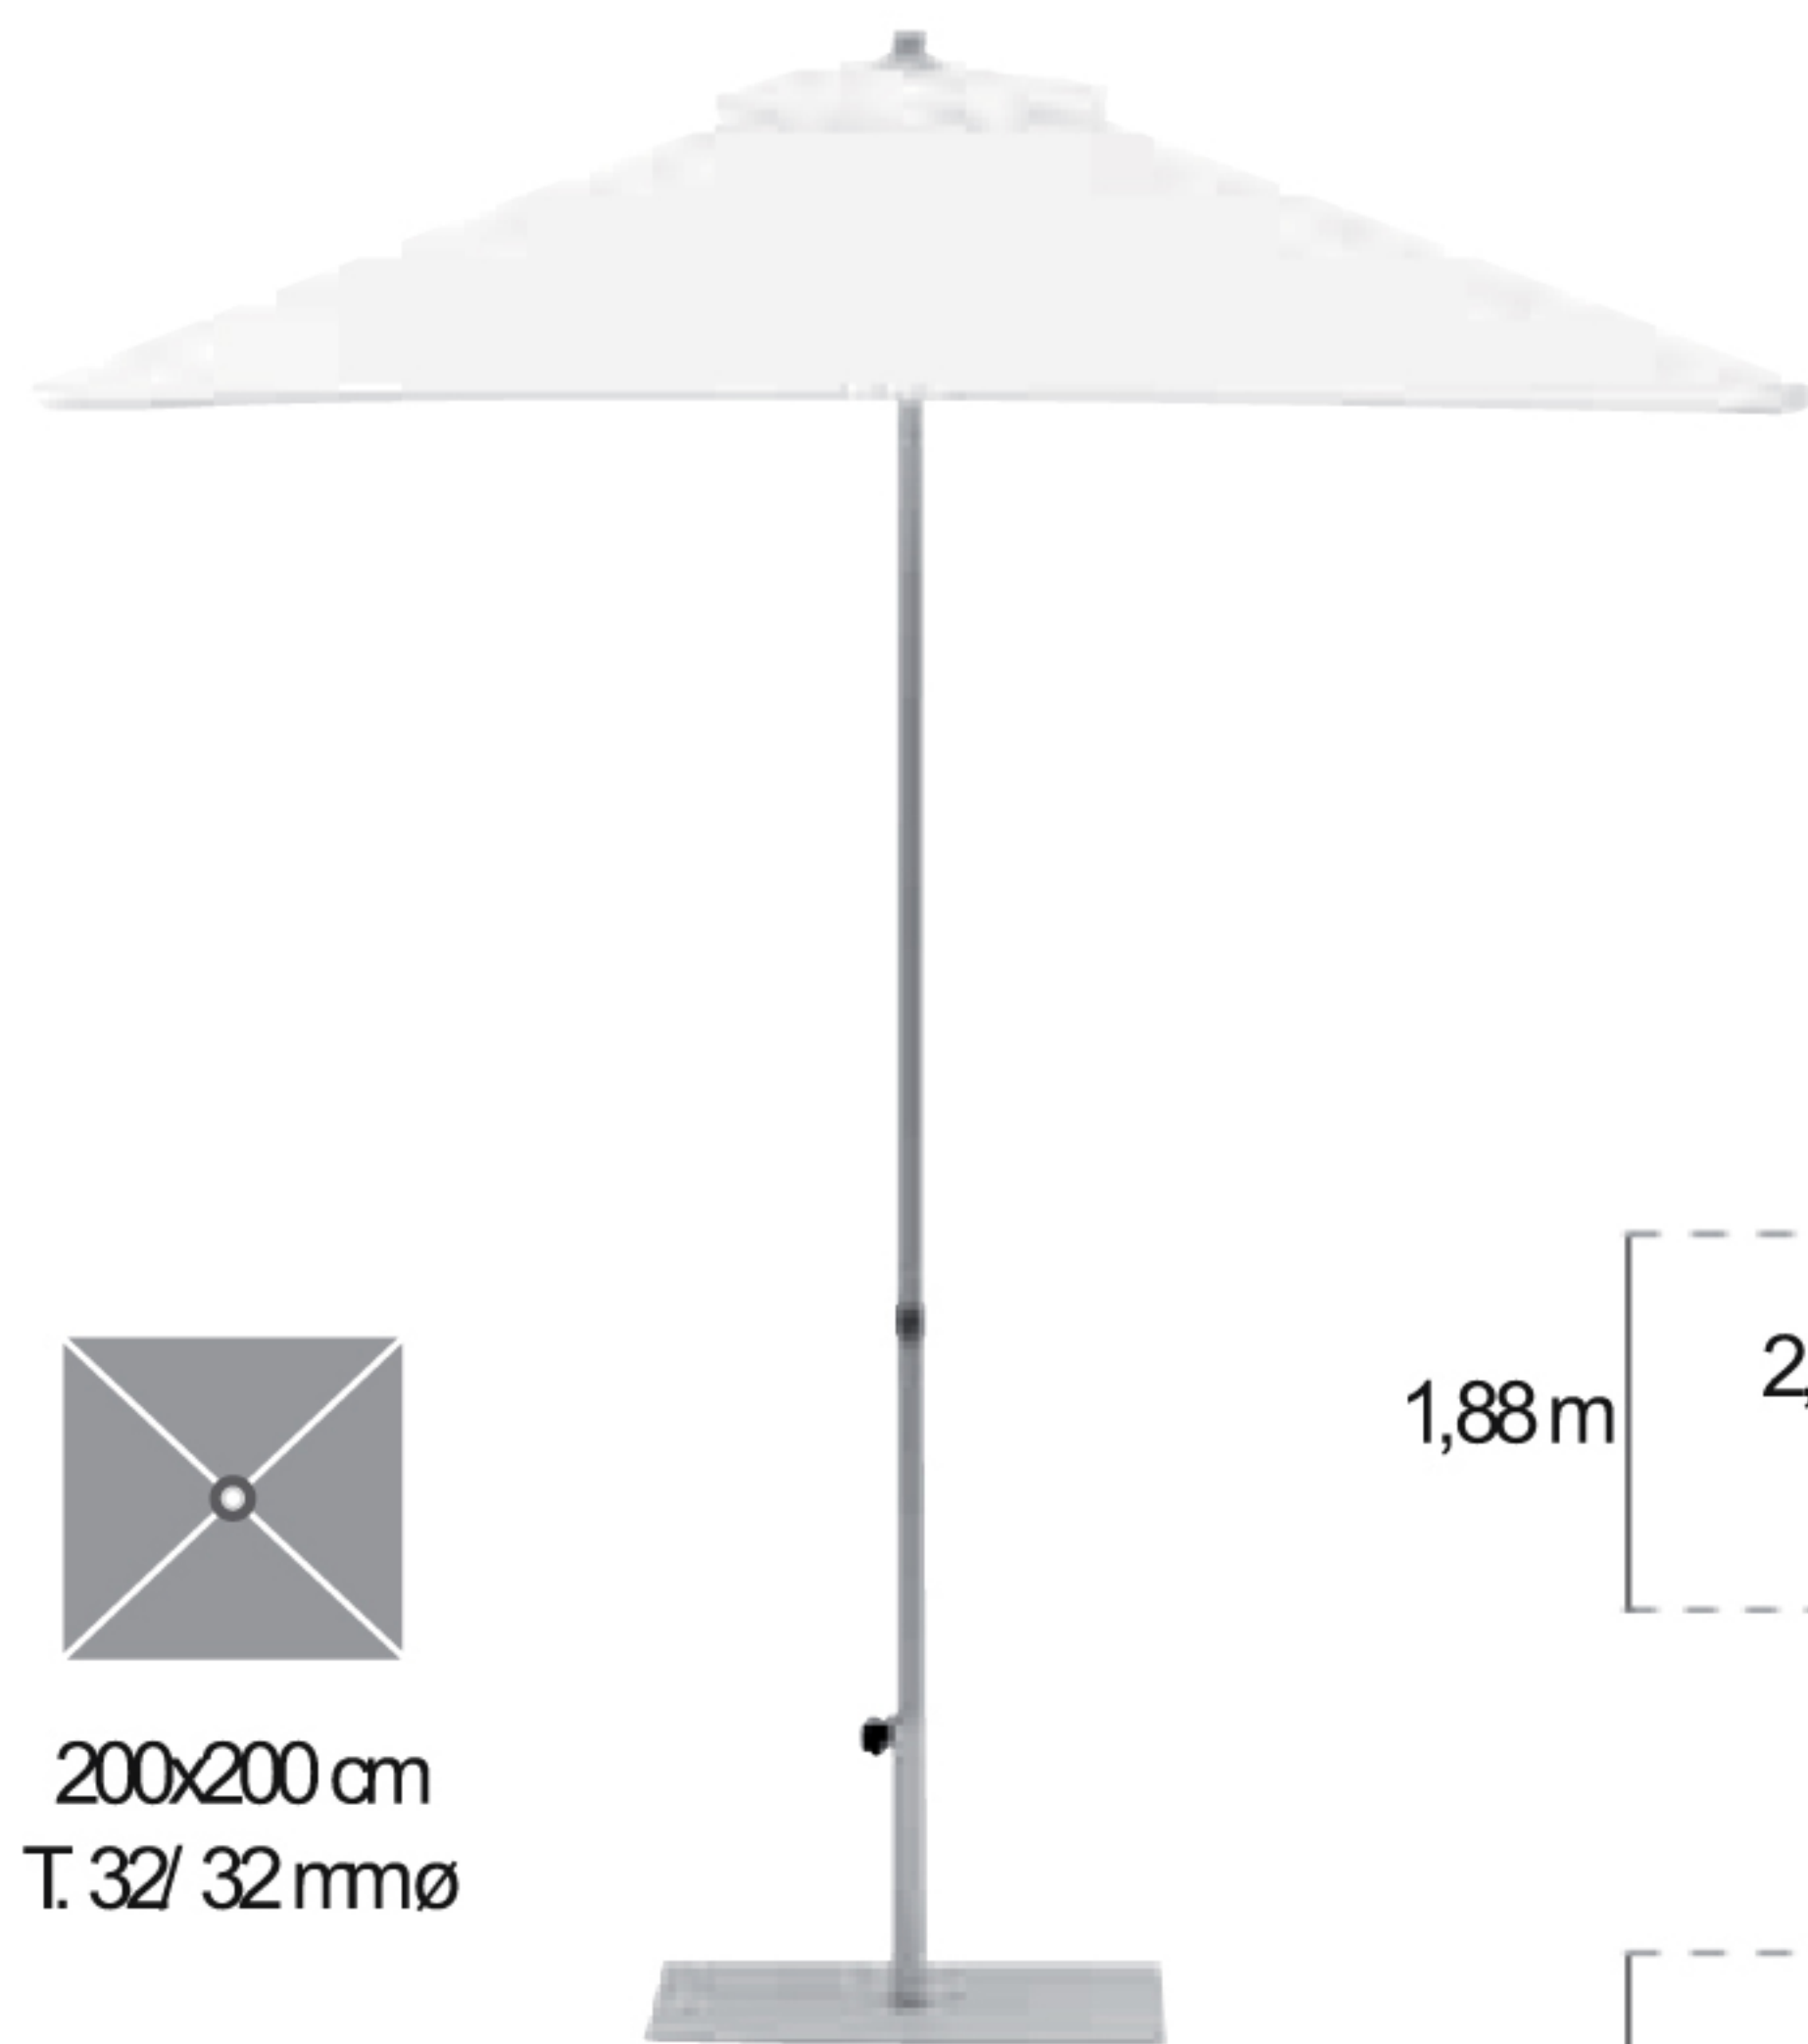

2,02m
2,54m

∅ 200/ 10-1

Con volante - sin fugavientos. | Com bambinela - sem fugaventos.
With valance - without airvent. | Avec volant - sans soufflet à vent.

D2005110P (Dralon) -

D2005110P (Polyester-Water repellent)

2,14m
2,54m

∅ 200/ 10-0

Sin volante - sin fugavientos. | Sem bambinela - sem fugaventos.
Without valance - without airvent. | Sans volant - sans soufflet à vent.

D2005100P (Dralon) -

D2005100P (Polyester-Water repellent)