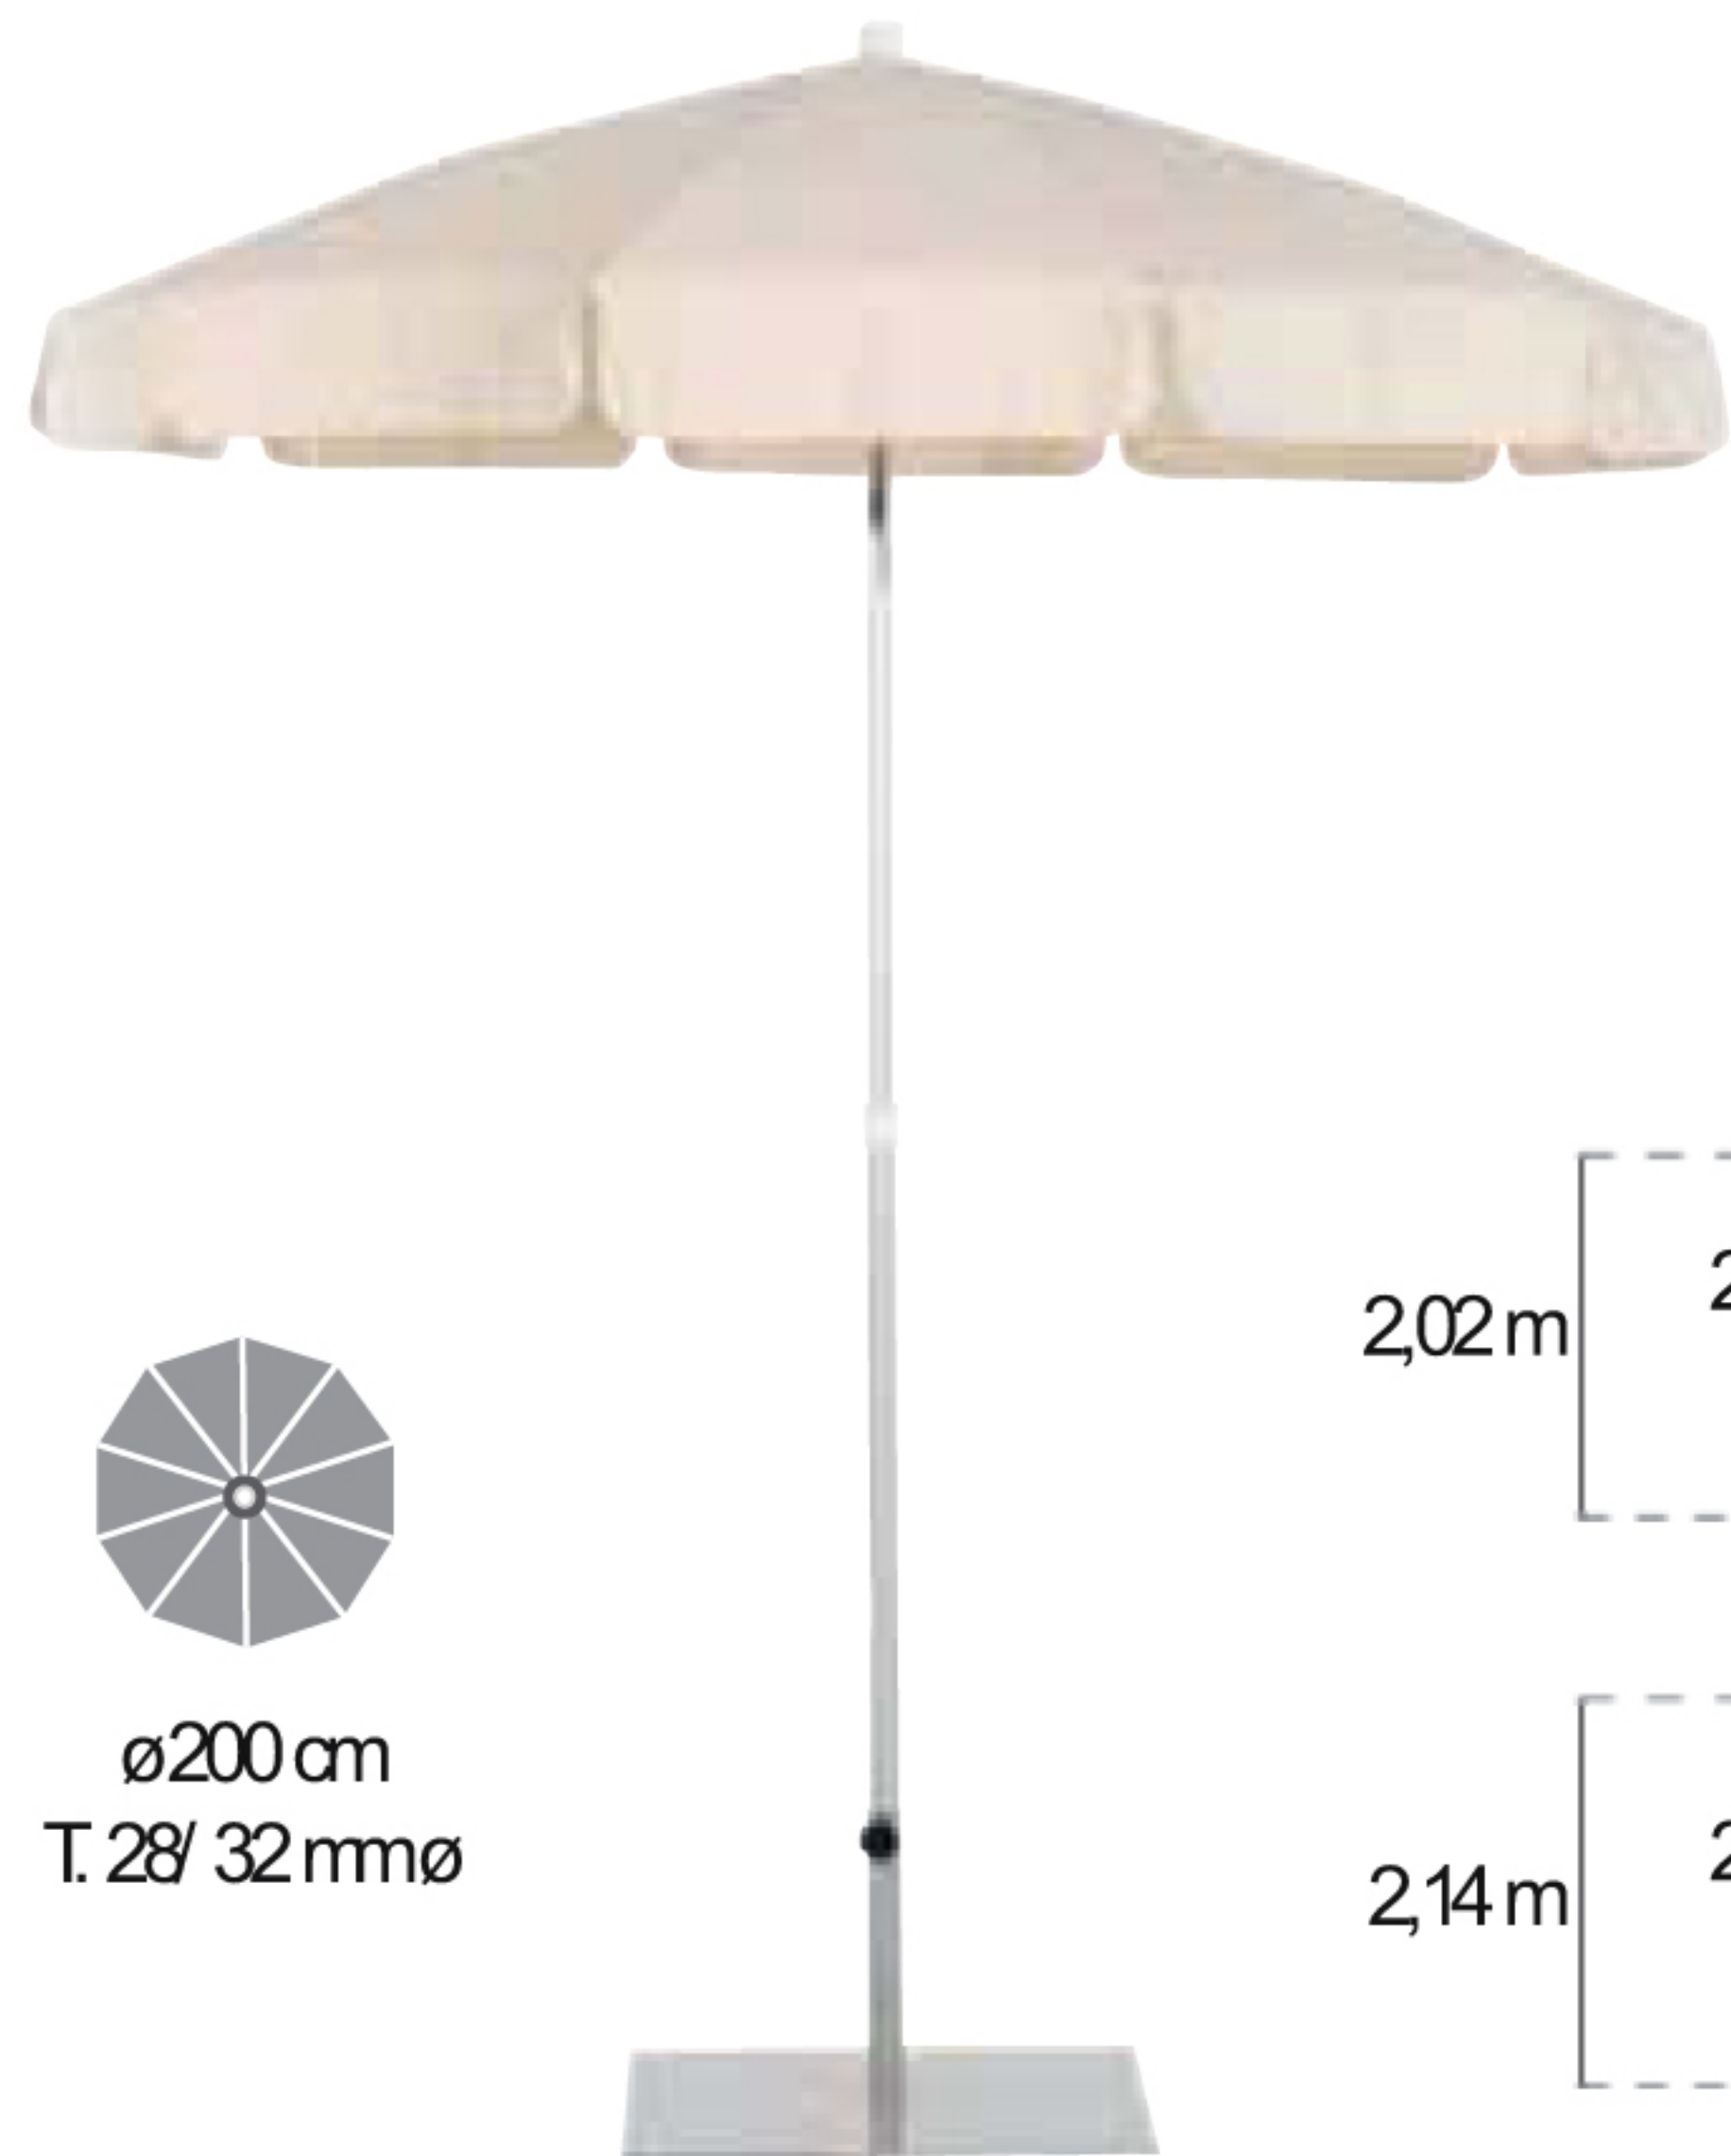

300x300/ 8-2

C3005020P (Polyester-Water repellent)
C3005020P (Dralon)

- Aluminio mástil lateral negro con inclinación. 8 varillas 21x17 mm. Sin volante - con fugavientos.
- Alumínio mastro lateral preto com inclinação. 8 varetas 21x17 mm. Sem bambinela - com fugaventos.
- Black aluminium lateral mast with tilt system. 8 21x17 mm ribs. Without valance - with airvent.
- Aluminium mât latéral noir avec inclinaison. 8 baleines 21x17 mm. Sans volant - avec soufflet à vent.

300x300 cm

T.65mmø

Bases. 11A

100%
POLYESTER

POLYESTER
REPELLENT

dralon
a step ahead in acrylic fibres

330x330/ 8-4

3,66m

330x330cm- T. 65/ 65mmø

ACRYLIC

POLYESTER
REPELLENT

ø350/ 8-4

3,66m

Bases (12) (7) T70 (10) T70 (14) T70

O3500240P (Acrílico)
O3500240P (Polyester-Water repellent)

- Aluminio gris. 8 varillas 20x26x1 mm. Con volante - con fugavientos. Apertura "Easy-Track".
- Alumínio cinza. 8 varetas 20x26x1 mm. Com bambinela - com fugavientos. Abertura "Easy-Track".
- Grey aluminium. 8 20x26x1 mm ribs. With valance - with airvent. "Easy-Track" opening system.
- Aluminium gris. 8 baleines 20x26x1 mm. Avec volant - avec soufflet à vent. Ouverture "Easy-Track".

ø500 cm- T. 71x71 mm

ACRYLIC

POLYESTER
REPELLENT

∅200 cm
T. 28/ 32 mm∅

Bases,

1

5A1

5C1