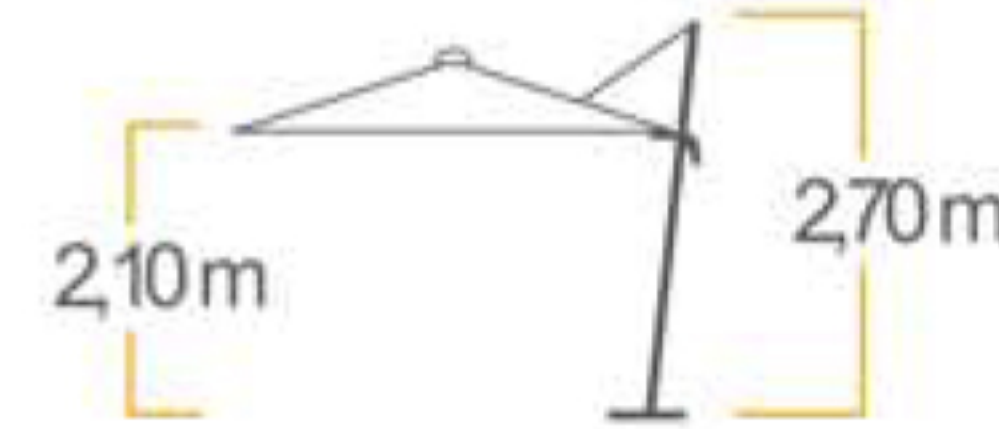

300x300/ 8-2

C3005020P (Polyester-Water repellent)
C3005020P (Dralon)

- Aluminio mástil lateral negro con inclinación. 8 varillas 21x17 mm. Sin volante - con fugavientos.
- Alumínio mastro lateral preto com inclinação. 8 varetas 21x17 mm. Sem bambinela - com fugaventos.
- Black aluminium lateral mast with tilt system. 8 21x17 mm ribs. Without valance - with airvent.
- Aluminium mât latéral noir avec inclinaison. 8 baleines 21x17 mm. Sans volant - avec soufflet à vent.

300x300 cm

T.65mmø

Bases. 11B

POLYESTER
REPELLENT

dralon
a step ahead in acrylic fibres

300x300/ 8-2

C3005021P (Polyester 100%)
C3005021P (Polyester-Water repellent)
C3005021P (Dralon)

- Aluminio mástil lateral blanco con inclinación. 8 varillas 21x17 mm. Sin volante - con fugavientos.
- Alumínio mastro lateral branco com inclinação. 8 varetas 21x17 mm. Sem bambinela - com fugaventos.
- White aluminium lateral mast with tilt system. 8 21x17 mm ribs. Without valance - with airvent.
- Aluminium mât latéral blanc avec inclinaison. 8 baleines 21x17 mm. Sans volant - avec soufflet à vent.

300x300 cm

T.65mmø

Bases. 11A

100%
POLYESTER

POLYESTER
REPELLENT

dralon
a step ahead in acrylic fibres