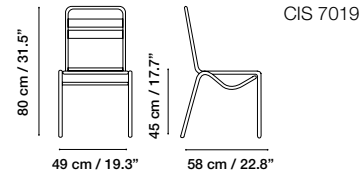

ou

Par email à info@onemobilier.fr

Chaise en tube d'aluminium peint.

DIMENSIONS

MEDIDAS / MESURES / ABMESSUNGEN

MATERIAL

MATERIAL / MATERIEL / MATERIAL

Smooth slats / Lamas lisas / Lames lisses / Glatte Leisten
Aluminium / Aluminio / Aluminium / Aluminium