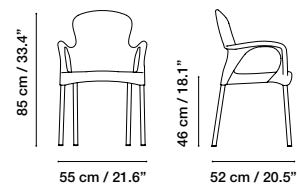

Chaise en polypropylène et pieds en aluminium anodisé matte.

DIMENSIONS
MEDIDAS / MESURES / ABMESSUNGEN

MATERIAL
MATERIAL / MATERIEL / MATERIAL

Polypropylene / Polipropileno /
Polypropylène / Polypropylen
Aluminium / Aluminio / Aluminium /
Aluminium

Structure: Light grey
Seat: Pistachio

Structure: Light grey
Seat: Brown

Structure: Light grey
Seat: Light grey

Structure: Light grey
Seat: Black

Fauteuil en polypropylène et pieds en aluminium anodisé matte.

DIMENSIONS

MEDIDAS / MESURES / ABMESSUNGEN

CIS 7000

MATERIAL

MATERIAL / MATÉRIEL / MATERIAL

Polypropylene / Polipropileno / Polypropylène / Polypropylen
Aluminium / Aluminio / Aluminium / Aluminium

SEAT

ASIENTO / SIEGE / SITZ