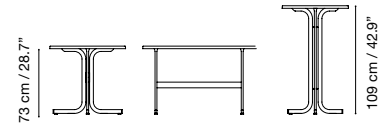

Table Height 110 cm / 43.3"

- TIS 5136 Steel / Acero 60 x 60 / 23.6 x 23.6"
- TIS 5137 Steel / Acero 70 x 70 / 27.5 x 27.5"

COLORS

MELAMINE

MELAMINA / MELAMINE / MELAMIN

Structure: Ibiza white
Top: White

Structure: Ibiza white
Top: White

Structure: Ibiza white
Top: White

Plateau compact et pieds en tube d'acier peints.

DIMENSIONS

MEDIDAS / MESURES / ABMESSUNGEN

Table Height 109 cm / 42.9"

- TIS 5093 Steel / Acero ø 60 / ø 23.6"
- TIS 5094 Steel / Acero ø 70 / ø 27.5"
- TIS 5095 Steel / Acero ø 80 / ø 31.5"
- TIS 5096 Steel / Acero 60 x 60 / 23.6 x 23.6"
- TIS 5097 Steel / Acero 70 x 70 / 27.5 x 27.5"
- TIS 5098 Steel / Acero 80 x 80 / 31.5 x 31.5"

Table Height 73 cm / 28.7"

- TIS 5085 Steel / Acero ø 60 / ø 23.6"
- TIS 5086 Steel / Acero ø 70 / ø 27.5"
- TIS 5087 Steel / Acero ø 80 / ø 31.5"
- TIS 5088 Steel / Acero 60 x 60 / 23.6 x 23.6"
- TIS 5089 Steel / Acero 70 x 70 / 27.5 x 27.5"
- TIS 5090 Steel / Acero 80 x 80 / 31.5 x 31.5"
- TIS 5091 Steel / Acero 110 x 70 / 43.3 x 27.5"
- TIS 5092 Steel / Acero 120 x 80 / 47.2 x 31.5"