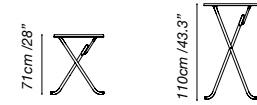

Table Height 72 cm / 28.3"

- TIS 5327 Steel / Acero 60 x60 / 23.6 x 23.6"
- TIS 5003 Steel / Acero 70 x 70 / 27.5 x 27.5"
- TIS 5004 Steel / Acero 80 x 80 / 31.5 x 31.5"

COLORS

MELAMINE

MELAMINA / MELAMINE / MELAMIN

Structure: Ibiza white
Top: White

Plateau de mélamine, chant en aluminium et structure en acier peint.

FOLDING / ABATIBLE /
PLIABLE / KLAPBAR

DIMENSIONS

MEDIDAS / MESURES / ABMESSUNGEN

Table Height 71 cm / 28"