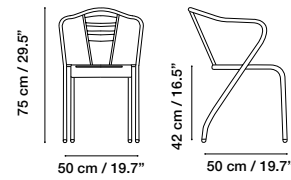

DIMENSIONS

MEDIDAS / MESURES / ABMESSUNGEN

MATERIAL

MATERIAL / MATERIEL / MATERIAL

Smooth slats / Lamas lisas / Lames lisses / Glatte Leisten
Aluminium / Aluminio / Aluminium / Aluminium

COLORS

Fauteuil en acier peint.

DIMENSIONS

MEDIDAS / MESURES / ABMESSUNGEN

CIS 7020

MATERIAL

MATERIAL / MATERIEL / MATERIAL

Steel / Acero / Acier / Stahl

COLORS

Ibiza white
RAL 9016