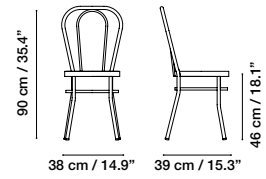

Bronze

Oxide

Manganese

Chaise en tube d'acier peint.

DIMENSIONS

MEDIDAS / MESURES / ABMESSUNGEN

CIS 7014

MATERIAL