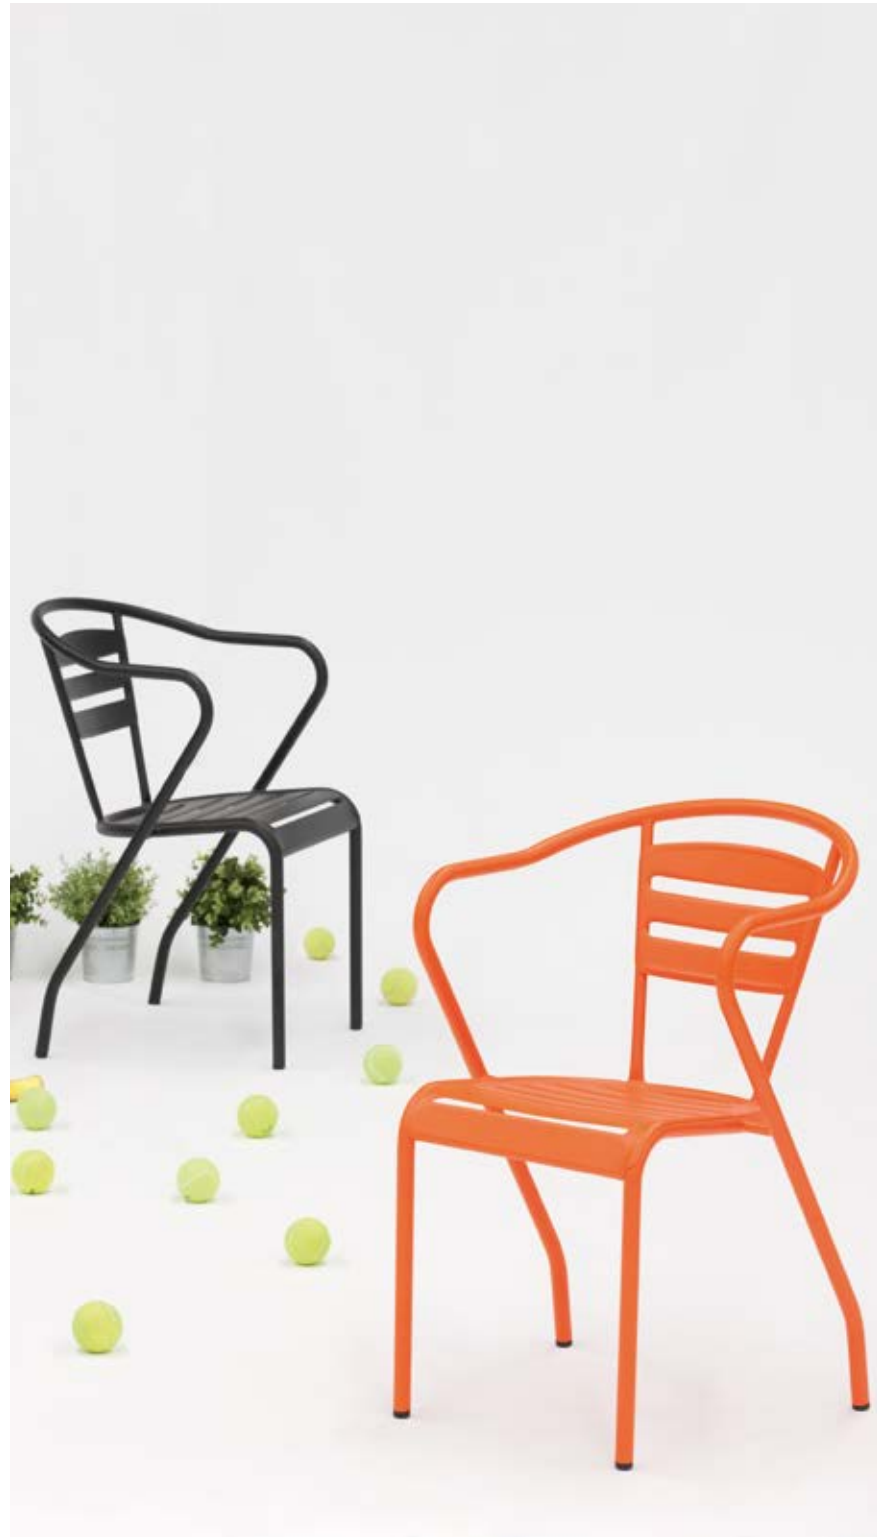

Fauteuil en acier peint.

DIMENSIONS

MEDIDAS / MESURES / ABMESSUNGEN

CIS 7020

MATERIAL

MATERIAL / MATERIEL / MATERIAL

Steel / Acero / Acier / Stahl

COLORS