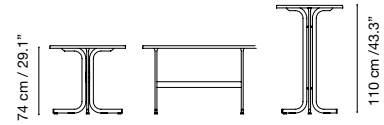

Structure: Ibiza white
Top: White

Plateau compact et pieds en tube d'acier peints.

DIMENSIONS

MEDIDAS / MESURES / ABMESSUNGEN

Table Height 109 cm / 42.9"

- TIS 5093 Steel / Acero ø 60 / ø 23.6"
- TIS 5094 Steel / Acero ø 70 / ø 27.5"
- TIS 5095 Steel / Acero ø 80 / ø 31.5"
- TIS 5096 Steel / Acero 60 x 60 / 23.6 x 23.6"
- TIS 5097 Steel / Acero 70 x 70 / 27.5 x 27.5"
- TIS 5098 Steel / Acero 80 x 80 / 31.5 x 31.5"

Table Height 73 cm / 28.7"

- TIS 5085 Steel / Acero ø 60 / ø 23.6"
- TIS 5086 Steel / Acero ø 70 / ø 27.5"
- TIS 5087 Steel / Acero ø 80 / ø 31.5"
- TIS 5088 Steel / Acero 60 x 60 / 23.6 x 23.6"
- TIS 5089 Steel / Acero 70 x 70 / 27.5 x 27.5"
- TIS 5090 Steel / Acero 80 x 80 / 31.5 x 31.5"
- TIS 5091 Steel / Acero 110 x 70 / 43.3 x 27.5"
- TIS 5092 Steel / Acero 120 x 80 / 47.2 x 31.5"

Plateau en mélamine, chant en aluminium et pieds en acier peints.

DIMENSIONS

MEDIDAS / MESURES / ABMESSUNGEN

OUTDOOR MELAMINE

MELAMINA EXTERIOR / MELAMINE / MELAMIN

Table Height 74 cm / 29.1"

- TIS 5099 Steel / Acero ø 60 / ø 23.6"
- TIS 5100 Steel / Acero ø 70 / ø 27.5"
- TIS 5101 Steel / Acero ø 80 / ø 31.5"
- TIS 5102 Steel / Acero 60 x 60 / 23.6 x 23.6"
- TIS 5103 Steel / Acero 70 x 70 / 27.5 x 27.5"
- TIS 5104 Steel / Acero 80 x 80 / 31.5 x 31.5"