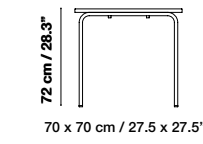

**NEW
PRODUCT**

PLATEAU COMPACT

Propriétés ignifuges et hydrofuges pour ce matériau persistant. Sandwich à haute pression de feuilles en papier Kraft imprégnées avec de la résine phénolique, papier décor, film de protection U.V. Usage intérieur et extérieur.
Épaisseur: 1cm
Dimensions = 60x60 / 70x70 / D 60 / D70 cm
Autres dimensions = nous consulter

Black
Negro
Noir
Antiken

Grey
Gris
Gris
Grau

White
Blanco
Blanc
Weiss

Red
Rojo
Rouge
Rot

Orange
Naranja
Orange
Orange

Beige
Beige
Beige
Beige

Pistachio
Pistacho
Pistache
Pistazie

Green
Verde
Vert
Grüne

Blue
Azul
Bleu
Blau

Deep red
Burdeos
Bordeaux
Granat

Brown
Marrón
Marron
Braun

Bech
Haya
Hêtre
Buche

Cherry tree
Cerezo
Merisier
Kirsche

Dark wood
Wengué
Wengué
Wengué

Dark grey
Gris oscuro
Gris foncé
Dark grey

Fauteuil en polypropylène et pieds en aluminium anodisé matte. Plateau de mélamine et pieds en tube d'acier peints.

**NEW
PRODUCT**

CIS 7000

COLORS
STRUCTURE:

CIS 5263

COLORS
STRUCTURE: