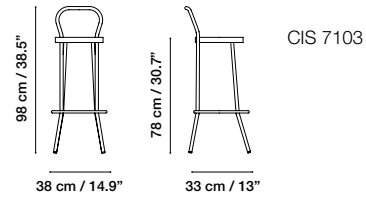

DIMENSIONS

MEDIDAS / MESURES / ABMESSUNGEN

MATERIAL

MATERIAL / MATERIEL / MATERIAL

Steel / Acero / Acier / Stahl

COLORS

UPHOLSTERY

TAPICERIA / SIÈGE TAPISSÉ / WANDTEPPICH

MEDIDAS / MESURES / ABMESSUNGEN

MATERIAL

MATERIAL / MATERIEL / MATERIAL

Steel / Acero / Acier / Stahl

COLORS

Ibiza white
RAL 9016

Beige cream
RAL 1013

Citric yellow
RAL 1016