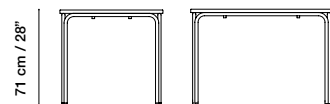

Plateau de mélamine, chant d'aluminium et pieds en tube d'acier peints.

DIMENSIONS

MEDIDAS / MEASURES / ABMESSUNGEN

Table Height 73 cm / 28.7"

- TIS 5323 Steel / Acero 60 x 60 / 23.6 x 23.6"
- TIS 5272 Steel / Acero 70 x 70 / 27.5 x 27.5"
- TIS 5273 Steel / Acero 80 x 80 / 31.5 x 31.5"

COLORS

MELAMINE

MELAMINA / MELAMINE / MELAMIN

Structure: Ibiza white
Top: White

Plateau compact et pieds en tube d'acier peints.

DIMENSIONS

MEDIDAS / MEASURES / ABMESSUNGEN

Table Height 71 cm / 28"