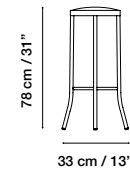

Tabouret en tube d'acier peint.

DIMENSIONS
MEDIDAS / MESURES / ABMESSUNGEN

MATERIAL
MATERIAL / MATERIEL / MATERIAL

Steel / Acero / Acier / Stahl

COLORS

Tabouret en tube d'acier peint et siège tapissé.

DIMENSIONS

MEDIDAS / MESURES / ABMESSUNGEN

CIS 7109

MATERIAL

MATERIAL / MATERIEL / MATERIAL

Steel / Acero / Acier / Stahl

COLORS

UPHOLSTERY

TAPICERIA / SIÈGE TAPISSÉ / WANDTEPPICH