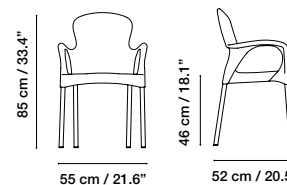

Dark grey
Gris oscuro
Gris foncé
Dark grey

Fauteuil en polypropylène et pieds en aluminium anodisé matte. Plateau de mélamine et pieds en tube d'acier peints.

**NEW
PRODUCT**

CIS 7000