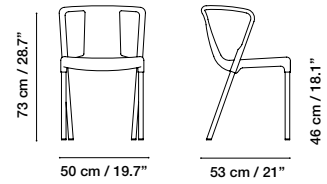

DIMENSIONS

MEDIDAS / MESURES / ABMESSUNGEN

CIS 7001