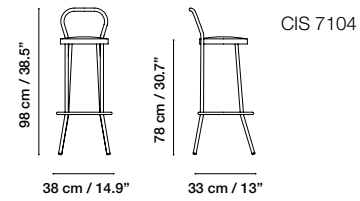

Manganese

Tabouret en tube d'acier peint et siège tapissé.

DIMENSIONS

MEDIDAS / MESURES / ABMESSUNGEN

MATERIAL

MATERIAL / MATERIEL / MATERIAL

Steel / Acero / Acier / Stahl

COLORS