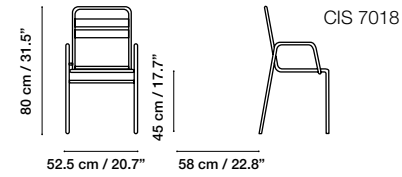

Night black
RAL 9011

Black antique

Bronze

Oxide

Manganese

.Fauteuil en tube d'aluminium peint.

DIMENSIONS
MEDIDAS / MESURES / ABMESSUNGEN

MATERIAL
MATERIAL / MATERIEL / MATERIAL