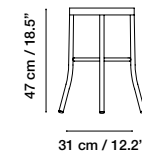

MEDIDAS / MESURES / ABMESSUNGEN

CIS 7109

MATERIAL

MATERIAL / MATERIEL / MATERIAL

Steel / Acero / Acier / Stahl

COLORS

UPHOLSTERY

TAPICERIA / SIÈGE TAPISSÉ / WANDTEPPICH

**NEW
PRODUCT**

DIMENSIONS

MEDIDAS / MESURES / ABMESSUNGEN

CIS 9232

MATERIAL

MATERIAL / MATERIEL / MATERIAL

Steel / Acero / Acier / Stahl

COLORS