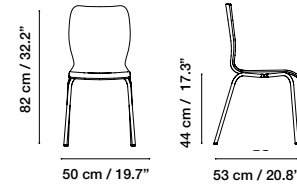

DIMENSIONS

MEDIDAS / MESURES / ABMESSUNGEN

CIS 8069

MATERIAL

MATERIAL / MATERIEL / MATERIAL

Polypropylène / Polipropileno /
Polypropylène / Polypropylen

SEAT

ASIENTO / SIEGE / SITZ

White

Anthracite grey

Chaise en polypropylène et pieds en aluminium anodisé matte.

**NEW
PRODUCT**

DIMENSIONS
MEDIDAS / MESURES / ABMESSUNGEN

CIS 8070

MATERIAL
MATERIAL / MATERIEL / MATERIAL

Polypropylène / Polipropileno /
Polypropylène / Polypropylen