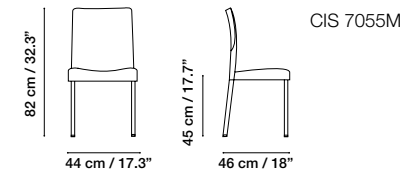

Polypropylène / Polipropileno /
Polypropylène / Polypropylen
Aluminium / Aluminio / Aluminium /
Aluminium

SEAT

ASIENTO / SIEGE / SITZ

White

Beige

Brown

Black

Chaise en polypropylène et pieds en bois.

DIMENSIONS

MEDIDAS / MESURES / ABMESSUNGEN

MATERIAL

MATERIAL / MATERIEL / MATERIAL

Polypropylene / Polipropileno /
Polypropylène / Polypropylen

Wood / Madera / Bois / Holz

SEAT

ASIENTO / SIEGE / SITZ

Structure: Wood
Seat: White

Structure: Wood
Seat: Black

Plateau compact et pieds en polypropylène.

**NEW
PRODUCT**

DIMENSIONS

MEDIDAS / MESURES / ABMESSUNGEN

Table Height 76 cm / 29.9"

- TIS 9234 ø 60 / ø 23.6"
- TIS 9235 ø 70 / ø 27.5"
- TIS 9236 ø 80 / ø 31.4"
- TIS 9237 60 x 60 / 23.6 x 23.6"
- TIS 9238 70 x 70 / 27.5 x 27.5"
- TIS 9239 80 x 80 / 31.4 x 31.4"