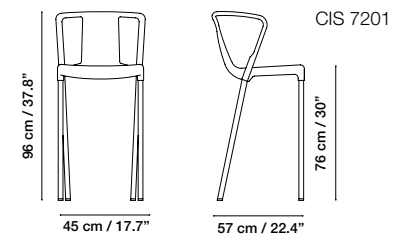

Beige

Brown

Black

Tabouret en polypropylène et pieds en aluminium anodisé matte.

DIMENSIONS

MEDIDAS / MESURES / ABMESSUNGEN

MATERIAL

MATERIAL / MATERIEL / MATERIAL

Structure: Wood
Seat: White

Structure: Wood
Seat: Black

Plateau compact et pieds en polypropylène.

**NEW
PRODUCT**

DIMENSIONS

MEDIDAS / MESURES / ABMESSUNGEN

Table Height 76 cm / 29.9"

- TIS 9234 ø 60 / ø 23.6"
- TIS 9235 ø 70 / ø 27.5"
- TIS 9236 ø 80 / ø 31.4"
- TIS 9237 60 x 60 / 23.6 x 23.6"
- TIS 9238 70 x 70 / 27.5 x 27.5"
- TIS 9239 80 x 80 / 31.4 x 31.4"