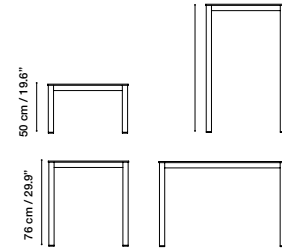

Plateau de mélamine et pieds en tube d'acier ou aluminium peints.

**NEW
PRODUCT**

 ADA available upon request

DIMENSIONS

MEDIDAS / MESURES / ABMESSUNGEN

Table Height 76 cm / 30"

- TIS 5435 Steel / Acero 70 x 70 / 27.5 x 27.5"
- TIS 5465 Aluminium / Aluminio 70 x 70 / 27.5 x 27.5"
- TIS 5436 Steel / Acero 80 x 80 / 31.5 x 31.5"
- TIS 5466 Aluminium / Aluminio 80 x 80 / 31.5 x 31.5"
- TIS 5437 Steel / Acero 90 x 90 / 35.4 x 35.4"
- TIS 5467 Aluminium / Aluminio 90 x 90 / 35.4 x 35.4"
- TIS 5438 Steel / Acero 110 x 70 / 43.3 x 27.5"
- TIS 5468 Aluminium / Aluminio 110 x 70 / 43.3 x 27.5"
- TIS 5439 Steel / Acero 120 x 80 / 47.2 x 31.5"
- TIS 5469 Aluminium / Aluminio 120 x 80 / 47.2 x 31.5"

Table Height 50 cm / 19.6"

- TIS 5432 Steel / Acero 40 x 40 / 15.7 x 17.7"
- TIS 5462 Aluminium / Aluminio 40 x 40 / 15.7 x 17.7"
- TIS 5433 Steel / Acero 70 x 70 / 27.5 x 27.5"
- TIS 5463 Aluminium / Aluminio 70 x 70 / 27.5 x 27.5"
- TIS 5434 Steel / Acero 80 x 80 / 31.5 x 31.5"
- TIS 5464 Aluminium / Aluminio 80 x 80 / 31.5 x 31.5"

COLORS

INDOOR MELAMINE

MELAMINA INTERIOR / MELAMINE / MELAMIN

Plateau compact et pieds en tube d'acier ou aluminium peints.

ADA available upon request request

DIMENSIONS
MEDIDAS / MESURES / ABMESSUNGEN

Table Height 76 cm / 30"