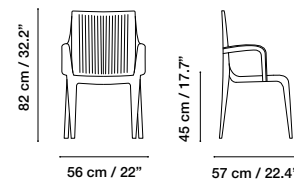

DIMENSIONS

MEDIDAS / MESURES / ABMESSUNGEN

CIS 8071