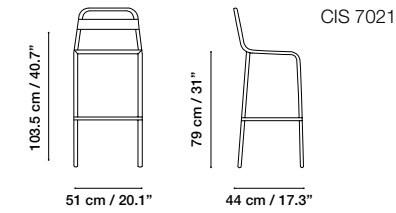

DIMENSIONS

MEDIDAS / MESURES / ABMESSUNGEN