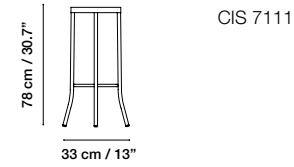

Tabouret en tube d'acier peint.

DIMENSIONS
MEDIDAS / MESURES / ABMESSUNGEN

MATERIAL
MATERIAL / MATERIEL / MATERIAL

Steel / Acero / Acier / Stahl

COLORS

Tabouret en tube d'acier peint et siège tapissé.

DIMENSIONS