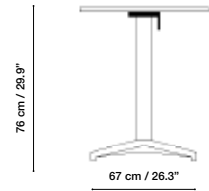

DIMENSIONS

MEDIDAS / MESURES / ABMESSUNGEN

MATERIAL

MATERIAL / MATERIEL / MATERIAL

Polypropylene / Polipropileno /
Polypropylène / Polypropylen

Wood / Madera / Bois / Holz

SEAT

ASIENTO / SIEGE / SITZ

Structure: Wood
Seat: White

Structure: Wood
Seat: Black

Plateau compact et pieds en polypropylène.

**NEW
PRODUCT**

DIMENSIONS

MEDIDAS / MESURES / ABMESSUNGEN

Table Height 76 cm / 29.9"

- TIS 9234 ø 60 / ø 23.6"
- TIS 9235 ø 70 / ø 27.5"
- TIS 9236 ø 80 / ø 31.4"
- TIS 9237 60 x 60 / 23.6 x 23.6"
- TIS 9238 70 x 70 / 27.5 x 27.5"
- TIS 9239 80 x 80 / 31.4 x 31.4"

Plateau de mélamine et pieds en tube d'acier ou aluminium peints.

**NEW
PRODUCT**

 ADA available upon request

DIMENSIONS

MEDIDAS / MESURES / ABMESSUNGEN

Table Height 76 cm / 30"

- TIS 5435 Steel / Acero 70 x 70 / 27.5 x 27.5"
- TIS 5465 Aluminium / Aluminio 70 x 70 / 27.5 x 27.5"
- TIS 5436 Steel / Acero 80 x 80 / 31.5 x 31.5"
- TIS 5466 Aluminium / Aluminio 80 x 80 / 31.5 x 31.5"
- TIS 5437 Steel / Acero 90 x 90 / 35.4 x 35.4"
- TIS 5467 Aluminium / Aluminio 90 x 90 / 35.4 x 35.4"
- TIS 5438 Steel / Acero 110 x 70 / 43.3 x 27.5"
- TIS 5468 Aluminium / Aluminio 110 x 70 / 43.3 x 27.5"
- TIS 5439 Steel / Acero 120 x 80 / 47.2 x 31.5"
- TIS 5469 Aluminium / Aluminio 120 x 80 / 47.2 x 31.5"