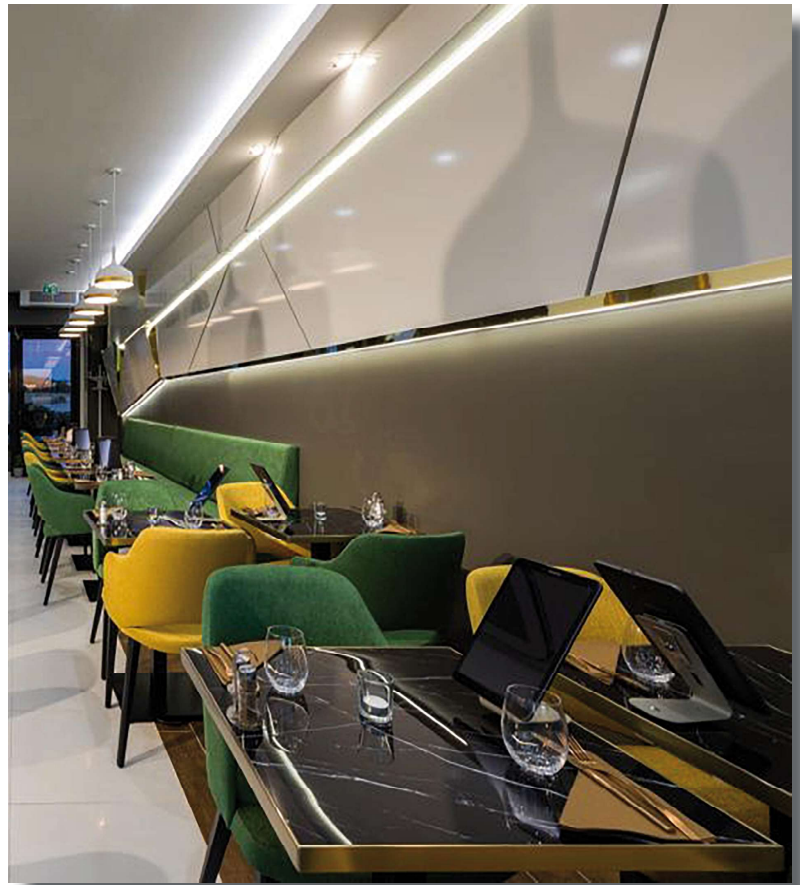

PLATEAUX CERAMIQUES - NOUVEAUTES

LTR-OC-60010 / LTC-OC-60010
(cadre champagne)

EXISTE AUSSI EN MARBRE CADRE INOX & EN MARBRE BLANC