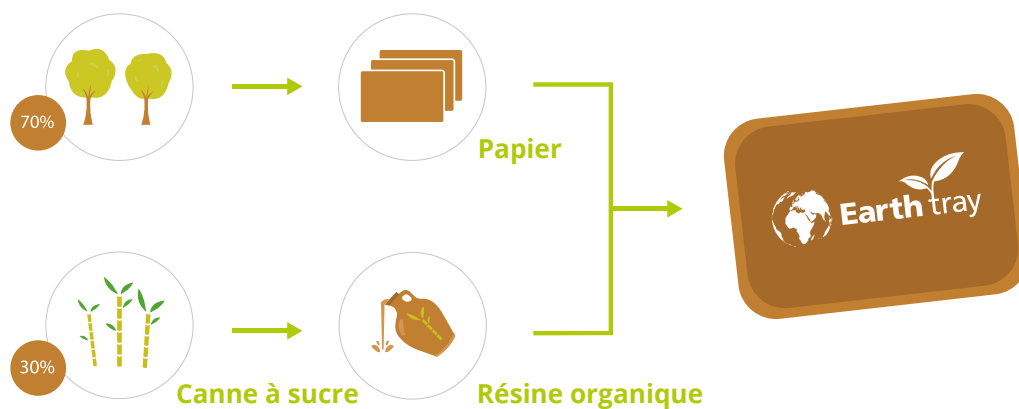

Earth Tray | Le choix écologique

Affichez votre respect de l'environnement

Vous recherchez un plateau de qualité ? Fabriqué dans le **respect de la terre** et de ses ressources naturelles ? Découvrez l'**Earth Tray**. Le premier plateau de qualité supérieure composé à 90 % de **matières premières recyclables** : 70 % de carton dur et 20 % de **résine de résidus végétaux**. Vous vous engagez ainsi, à chaque repas, pour une planète durable. Disponible en **exclusivité** chez Roltex. Découvrez toutes les options de l'Earth Tray en pages 12 à 17.

✓ Écologique

✓ En matériaux recyclables

✓ Résistant au lave-vaisselle*