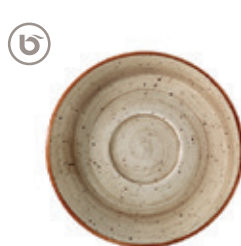

PLATO CAFÉ TERRAIN GOURMET
ASSIETTE CAFE TERRAIN GOURMET
COFFEE SAUCER TERRAIN GOURMET
ø13cm

Referencia B928130 12-1
PVPPr
3,29€