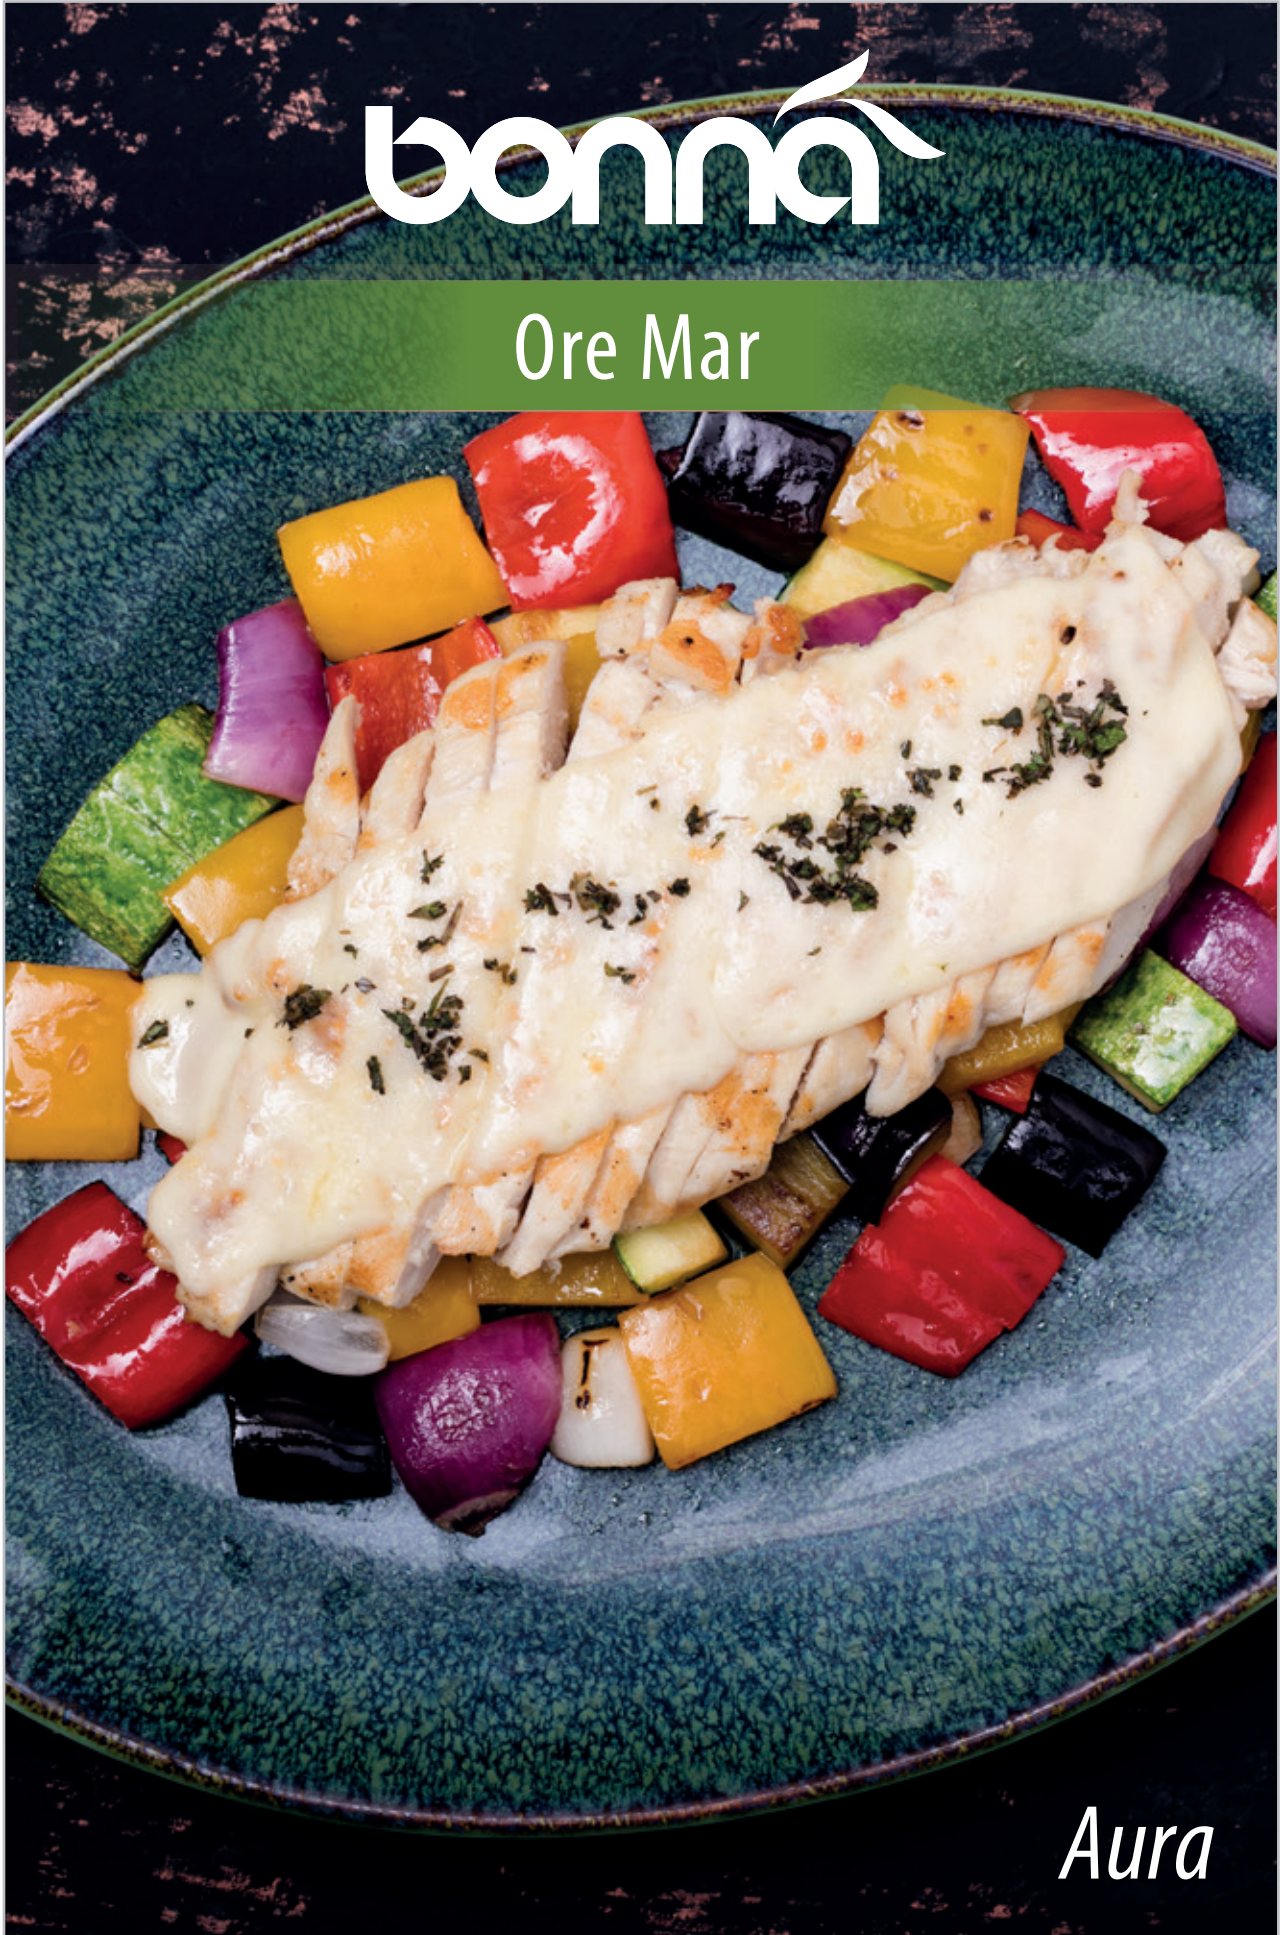

NEW!

PLATO HONDO GOURMET ORE TIERRA
SOUP PLATE GOURMET ORE TIERRA
ASSIETTE CREUSE GOURMET ORE TIERRA
100cl - ø23x4cm

Referencia B928251C

6-1

PVPr
11,90€

bonná

Ore Mar

Aura