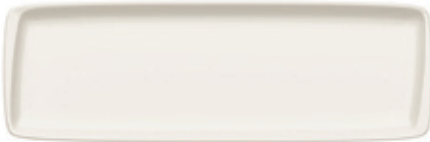

PLATO LLANO MOOVE
ASSIETTE PLAIN MOOVE
FLAT PLATE MOOVE
27x25cm

Referencia B928061

6-1

PVPr
14,50€

b

PLATO POSTRE MOOVE
ASSIETTE DESSERT MOOVE
DESSERT PLATE MOOVE
22x20cm

Referencia B928062

12-1

PVPr
10,41€

BANDEJA RECTANGULAR MOOVE
PLATEAU RECTANGULAR MOOVE
RECTANGULAR DISH MOOVE
48x15cm

Referencia B928063

6-1

PVPr
36,50€

b

BANDEJA RECTANGULAR MOOVE
PLATEAU RECTANGULAR MOOVE
RECTANGULAR DISH MOOVE
34x15cm