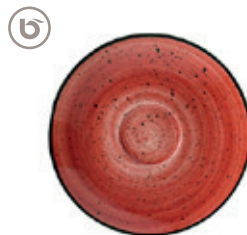

Referencia B928097

24-1

PVPr
4,64€

PLATO CAPUCCINO PASSION GOURMET
ASSIETTE CAPUCCINO PASSION GOURMET
CAPUCCINO SAUCER PASSION GOURMET
ø16cm

Referencia B928098

12-1

PVPr
4,23€

PLATO CAFÉ PASSION GOURMET
ASSIETTE CAFE PASSION GOURMET
COFFEE SAUCER PASSION GOURMET
ø13cm