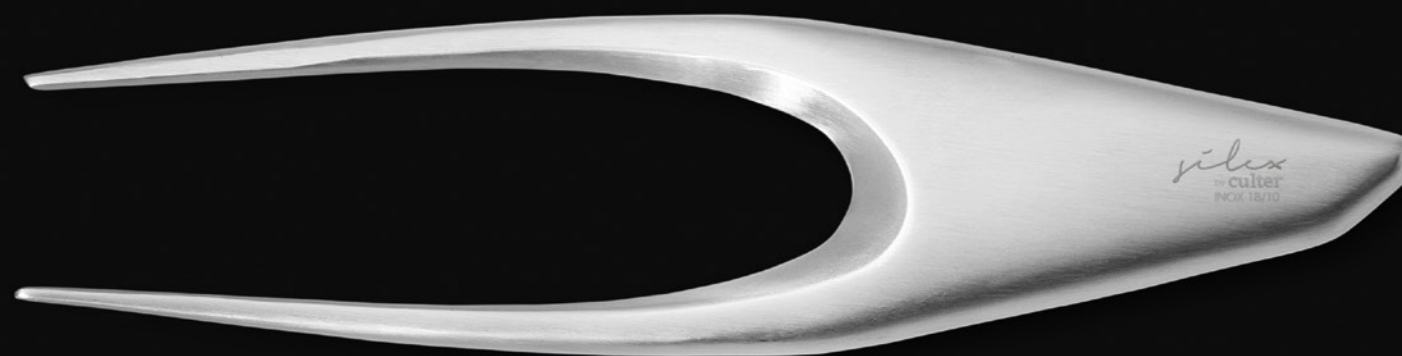

silex

▪ PREHISTORIC SET ▪

Culter presenta el nuevo pack prehistórico para recordar el papel de la cubertería desde los albores de la civilización. Un set compuesto por un cuchillo y un tenedor inspirado en las formas de las primeras herramientas creadas por nuestros antepasados, con el propósito de reivindicar la importancia que ha tenido la cubertería como símbolo de evolución y progreso a lo largo de la historia.

Culter presents its new prehistoric set to recall the role of cutlery since the dawn of civilization. A set consisting of a knife and a fork inspired by the forms of the first tools created by our ancestors, with the purpose of reclaiming the importance the cutlery has had as a symbol of evolution and progress throughout history.

SATIN / SATIN / SATINÉ / SATINIERT

Design by Nil Carbó in collaboration with LÚCID Design Agency