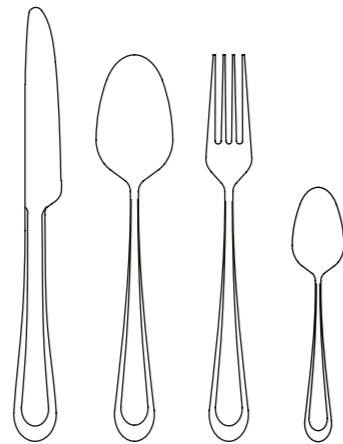

MARANTA

Q17

INOX 18/10

4mm

ESPESOR / THICKNESS / ÉPAISSEUR / SPESSORE

ESPEJO / MIRROR / MIROIR / LUCIDO

UE 12/120 ▶212mm

Design by Nacar Estudio S.L.