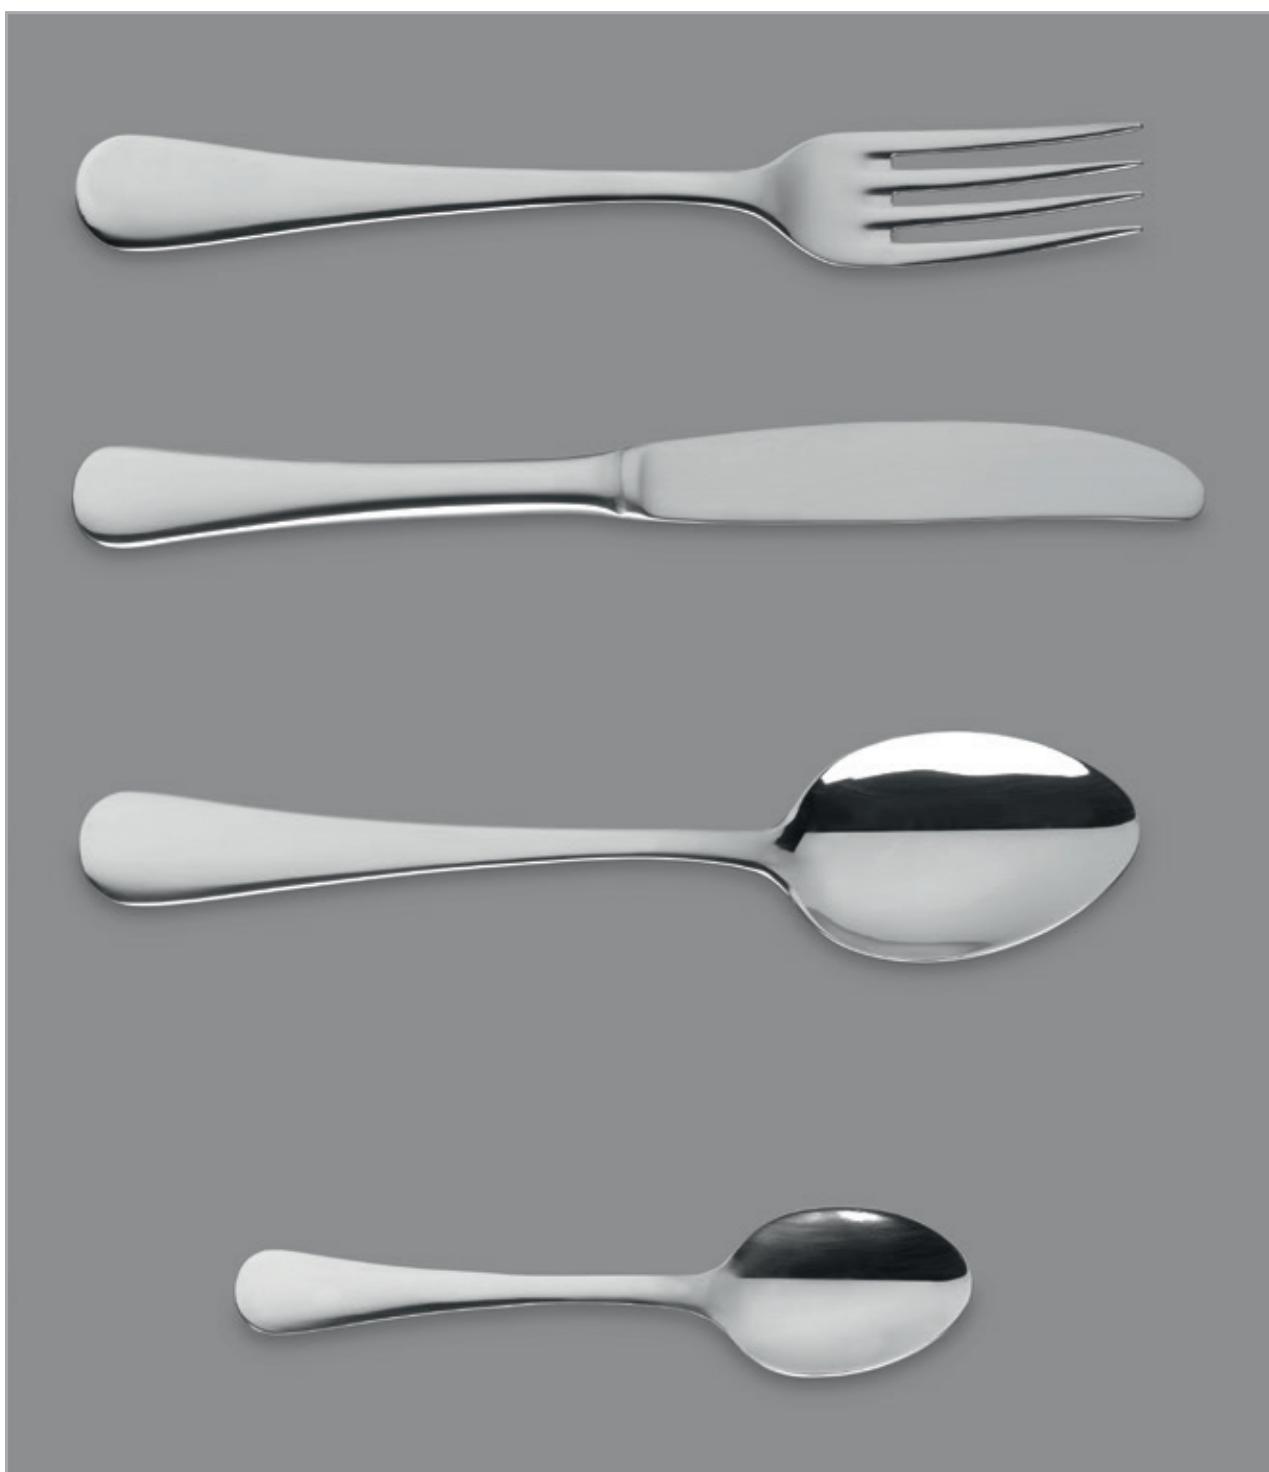

SERIE TAMESIS