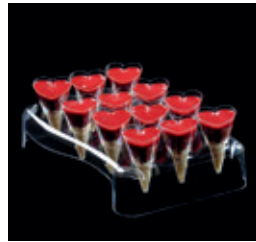

Referencia V8846033-21

4

PVPr  
28,50€

Set 5 expositores WAVE + 60 conos SLICE  
Set 5 exhibitors WAVE + 60 cones SLICE  
Set 5 expositants WAVE + 60 cornets SLICE  
23x18x6,5cm

Referencia V884VS6031-21

4

PVPr  
21,50€