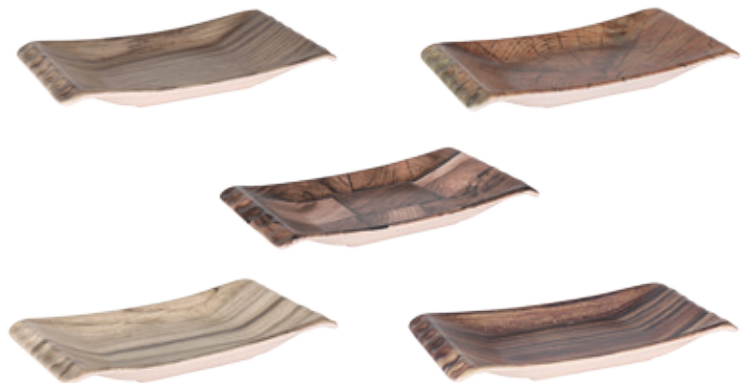

BANDEJA RECTANGULAR "HERMES"  
 RECTANGULAR TRAY "HERMES"  
 PLATEAU RECTANGULAIRE "HERMES"  
 30x17x3cm

Referencia B981007A

12-1

8 428 141 291 620

PVPr  
**5,40€**

**NEW!**

BANDEJA RECTANGULAR "HERMES"  
 RECTANGULAR TRAY "HERMES"  
 PLATEAU RECTANGULAIRE "HERMES"  
 24x12x3cm

Referencia B981008A

12-1

8 428 141 291 644

PVPr  
**3,80€**

**NEW!**

PLATO RISOTTO REDONDO "APOLO"  
RISOTTO ROUND PLATE "APOLO"  
ASSIETE RISOTTO ROND "APOLO"  
ø28x5cm

Referencia B981000B

12-1