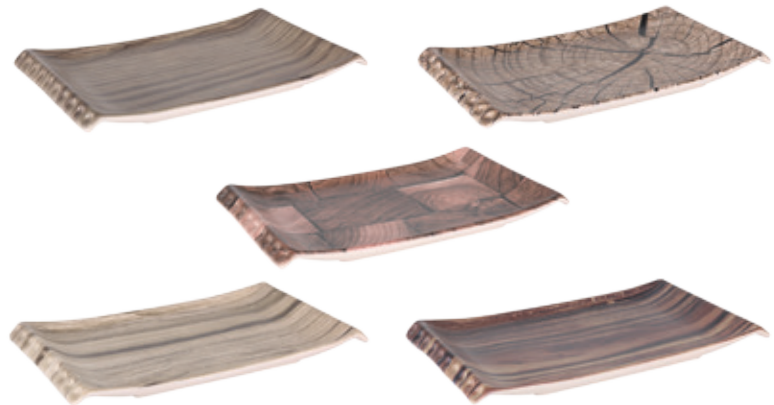

BANDEJA RECTANGULAR "HERMES"  
 RECTANGULAR TRAY "HERMES"  
 PLATEAU RECTANGULAIRE "HERMES"  
 30x17x3cm

Referencia B981007A

12-1

8 428 141 291 620

PVPr  
**5,40€**

**NEW!**

BANDEJA RECTANGULAR "HERMES"  
 RECTANGULAR TRAY "HERMES"  
 PLATEAU RECTANGULAIRE "HERMES"  
 24x12x3cm

Referencia B981008A

12-1

8 428 141 291 644

PVPr  
**3,80€**

**NEW!**

PLATO RISOTTO REDONDO "APOLO"  
RISOTTO ROUND PLATE "APOLO"  
ASSIETE RISOTTO ROND "APOLO"  
ø28x5cm

Referencia B981000B

12-1