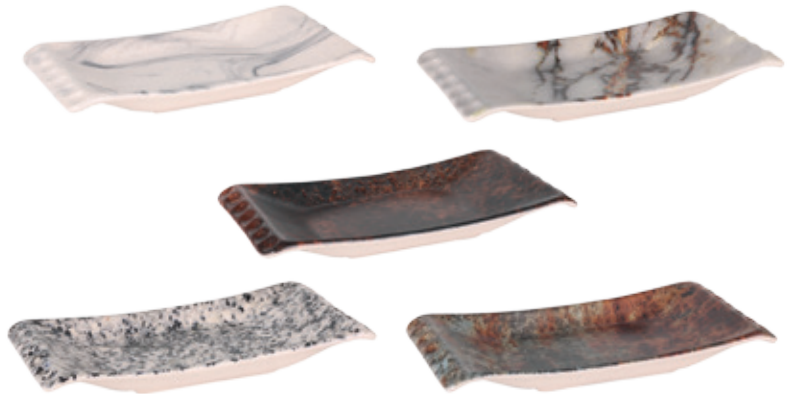

NEW!

PLATO HONDO REDONDO "JÚPITER"
DEEP ROUND PLATE "JÚPITER"
ASSIETTE PROFOND ROND "JÚPITER"
ø22x4,5cm

Referencia B981005D

12-1

8 428 141 292 122

PVPr
4,50€

NEW!

PLATO OVAL "JÚPITER"
OVAL PLATE "JÚPITER"
ASSIETTE OVALE "JÚPITER"
21x19x2cm

Referencia B981006D

12-1

8 428 141 292 146

PVPr
3,65€

NEW!

BANDEJA RECTANGULAR "JÚPITER"
RECTANGULAR TRAY "JÚPITER"
PLATEAU RECTANGULAIRE "JÚPITER"
30x17x3cm

Referencia B981007D

12-1

8 428 141 292 160

PVPr
5,40€

NEW!

BANDEJA RECTANGULAR "JÚPITER"
RECTANGULAR TRAY "JÚPITER"
PLATEAU RECTANGULAIRE "JÚPITER"
24x12x3cm

Referencia B981008D

12-1

8 428 141 292 184

PVPr
3,80€