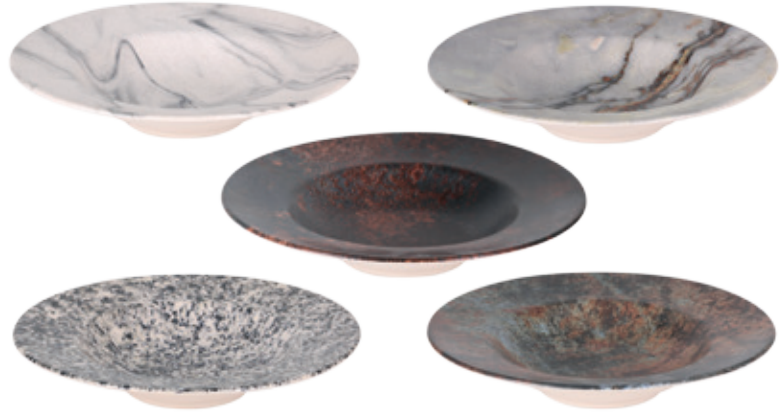

Referencia B981008C

12-1

8 428 141 29 200 9

PVPr  
**3,80€**

NEW!

PLATO RISOTTO REDONDO "JÚPITER"  
RISOTTO ROUND PLATE "JÚPITER"  
ASSIETE RISOTTO ROND "JÚPITER"  
ø28x5cm

Referencia **B981000D**

8 428 141 292 023

12-1

PVPr  
**6,50€**

**NEW!**

PLATO PASTA REDONDO "JÚPITER"  
 PASTA ROUND PLATE "JÚPITER"  
 ASSIETE PASTES ROND "JÚPITER"  
 ø28x6cm

Referencia B981001D

12-1

8 428 141 292047

PVPr  
**6,50€**

**NEW!**

PLATO PASTA REDONDO "JÚPITER"  
 PASTA ROUND PLATE "JÚPITER"  
 ASSIETE PASTES ROND "JÚPITER"  
 ø28x6cm

Referencia B981002D

12-1

8 428 141 292061

PVPr  
**6,50€**

**NEW!**

PLATO LLANO REDONDO "JÚPITER"  
 PLAIN ROUND PLATE "JÚPITER"  
 ASSIETTE PLATE ROND "JÚPITER"  
 ø26x2,5cm