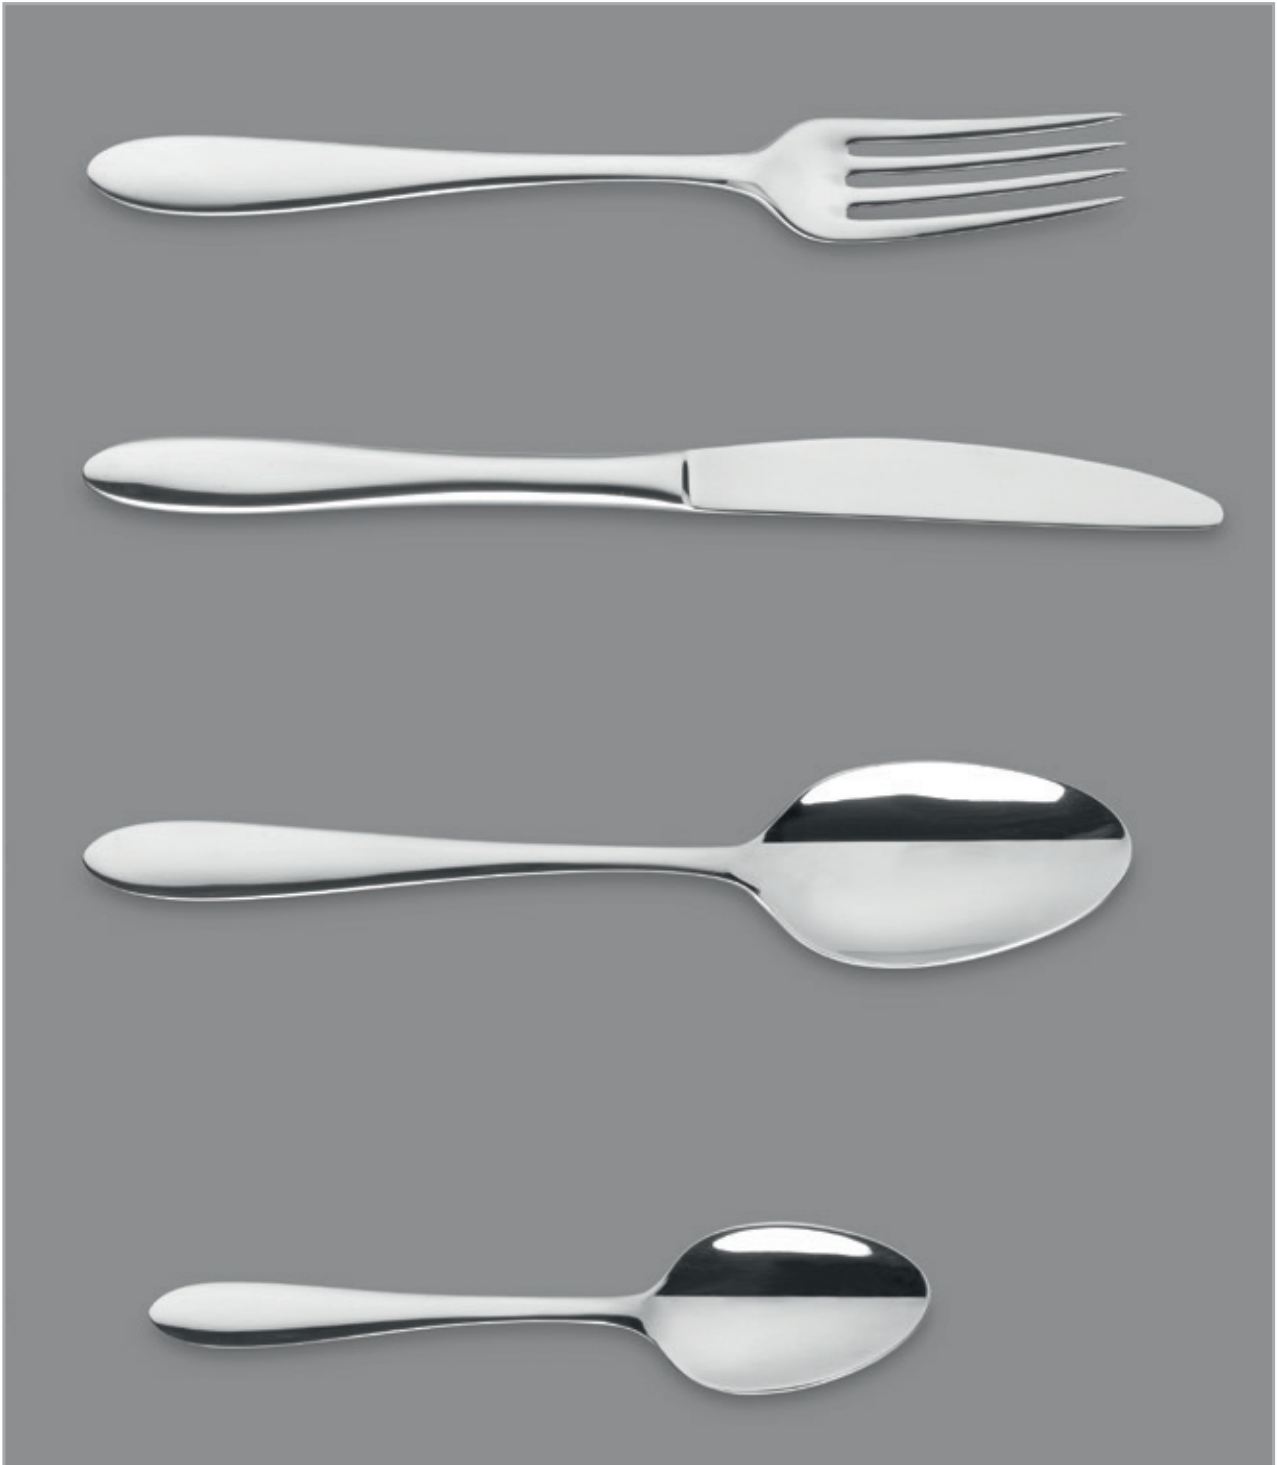

SERIE VOLGA