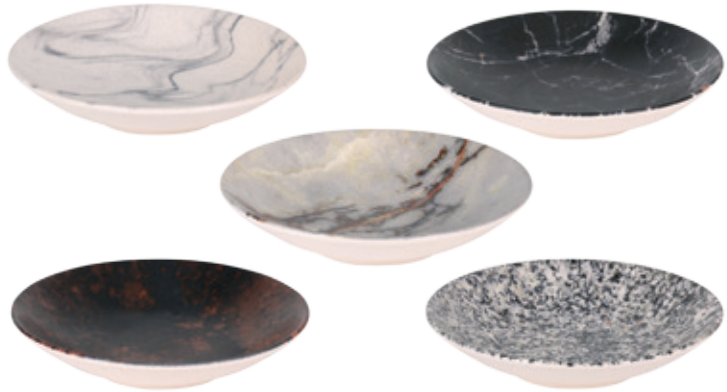

Referencia B981003D

12-1

8 428 141 292085

PVPr  
**4,65€**

**NEW!**

PLATO POSTRE REDONDO "JÚPITER"  
 DESSERT ROUND PLATE "JÚPITER"  
 ASSIETTE DESSERT ROND "JÚPITER"  
 ø20x2cm

Referencia B981004D

12-1

8 428 141 292108

PVPr  
**3,20€**

**NEW!**

PLATO HONDO REDONDO "JÚPITER"  
DEEP ROUND PLATE "JÚPITER"  
ASSIETTE PROFOND ROND "JÚPITER"  
ø22x4,5cm

Referencia B981005D

12-1

8 428 141 292 122

PVPr  
4,50€

**NEW!**

PLATO OVAL "JÚPITER"  
OVAL PLATE "JÚPITER"  
ASSIETTE OVALE "JÚPITER"  
21x19x2cm

Referencia B981006D

12-1

8 428 141 292 146

PVPr  
3,65€

**NEW!**

BANDEJA RECTANGULAR "JÚPITER"  
RECTANGULAR TRAY "JÚPITER"  
PLATEAU RECTANGULAIRE "JÚPITER"  
30x17x3cm