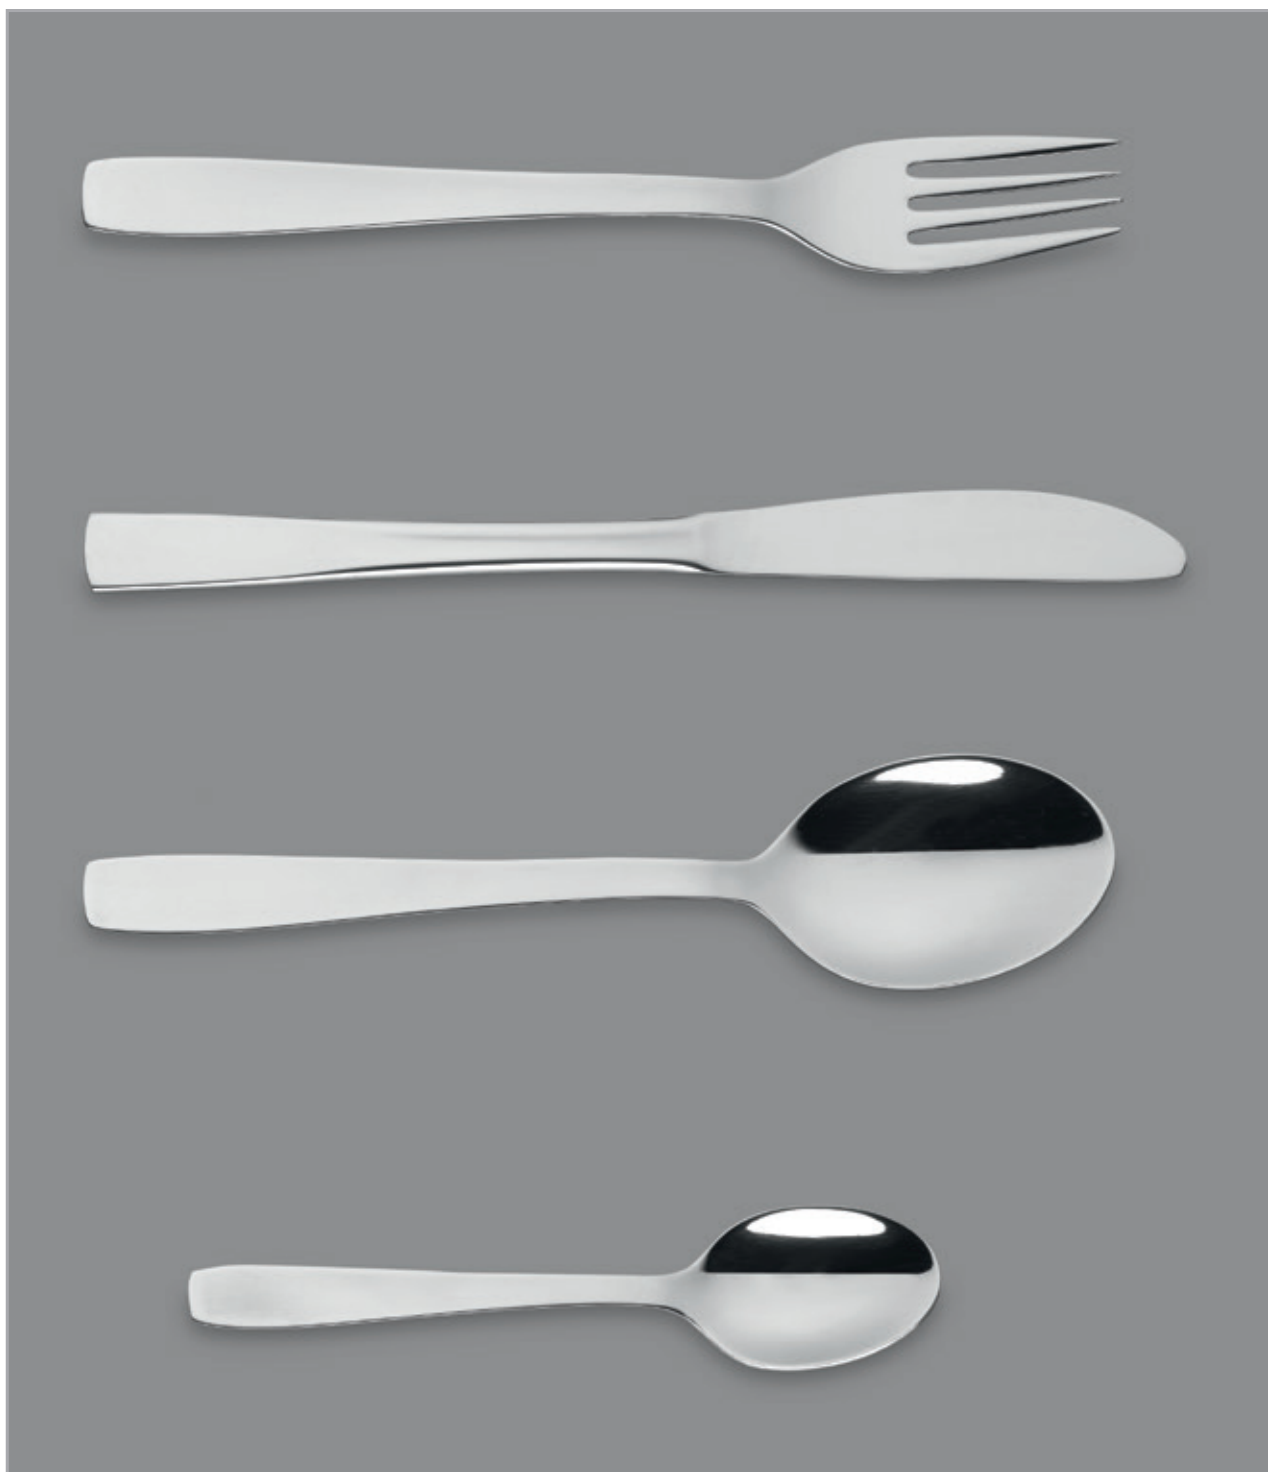

SERIE HOTEL