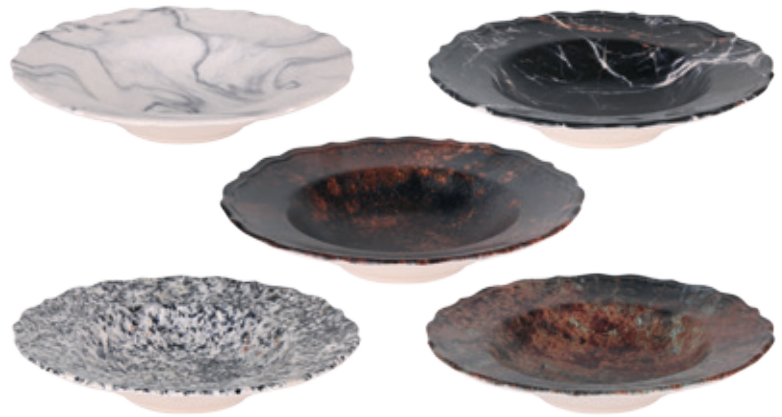

12-1

PVPr  
**6,50€**

**NEW!**

PLATO PASTA REDONDO "JÚPITER"  
 PASTA ROUND PLATE "JÚPITER"  
 ASSIETE PASTES ROND "JÚPITER"  
 ø28x6cm

Referencia B981001D

12-1

8 428 141 292047

PVPr  
**6,50€**

**NEW!**

PLATO PASTA REDONDO "JÚPITER"  
 PASTA ROUND PLATE "JÚPITER"  
 ASSIETE PASTES ROND "JÚPITER"  
 ø28x6cm

Referencia B981002D

12-1

8 428 141 292061

PVPr  
**6,50€**

**NEW!**

PLATO LLANO REDONDO "JÚPITER"  
 PLAIN ROUND PLATE "JÚPITER"  
 ASSIETTE PLATE ROND "JÚPITER"  
 ø26x2,5cm

Referencia B981003D

12-1

8 428 141 292085

PVPr  
**4,65€**

**NEW!**

PLATO POSTRE REDONDO "JÚPITER"  
 DESSERT ROUND PLATE "JÚPITER"  
 ASSIETTE DESSERT ROND "JÚPITER"  
 ø20x2cm

Referencia B981004D

12-1