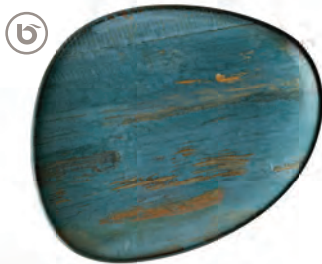

PLATO LLANO TANGO OMEYA
FLAT PLATE TANGO OMEYA
ASSIETTE PLAIN TANGO OMEYA
33x27cm

Referencia B928265G

6-1

PVR
17,70€