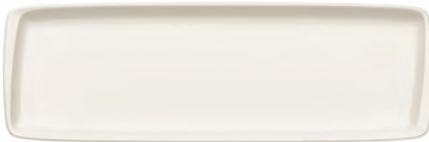

PVR
8,60€

Moove

PLATO PRESENTACION MOOVE
ASSIETTE PRESENTATION MOOVE
DINNER PLATE MOOVE
32x30cm

Referencia B928060

6-1

PVR
26,80€

PLATO LLANO MOOVE
ASSIETTE PLAIN MOOVE
FLAT PLATE MOOVE
27x25cm

Referencia B928061

6-1

PVR
14,80€

PLATO POSTRE MOOVE
ASSIETTE DESSERT MOOVE
DESSERT PLATE MOOVE
22x20cm

Referencia B928062

12-1

PVR
10,50€

BANDEJA RECTANGULAR MOOVE
PLATEAU RECTANGULAR MOOVE
RECTANGULAR DISH MOOVE
48x15cm

Referencia B928063