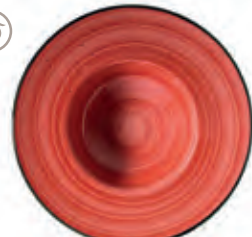

PLATO RISSOTO PASSION
ASSIETTE RISOTTO PASSION
RISOTTO PLATE PASSION
ø28cm

Referencia B928086

6-1

8 697700 027134

PVR
17,75€