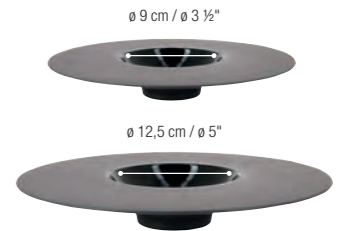

ASSIETTE PLATE

Tempo or 1
Real gold Tempo 1

653437 4
Ø 21,5 cm - H. 4,5 cm
Ø 8 ½" - H. 1 ¾"
37,98€ HT

651567 4
Ø 30,3 cm - H. 5 cm - 0,30L
Ø 12" - H. 2" - 10 ½ oz
65,18€ HT