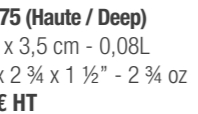

642075 (Haute / Deep) 6
7 x 7 x 3,5 cm - 0,08L
2 ¾ x 2 ¾ x 1 ½" - 2 ¾ oz
6,41€ HT