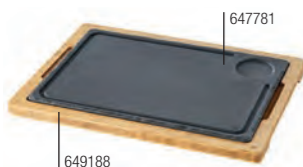

ASSIETTE À STEAK
STEAK PLATE

Noir brut - Matt slate style

647781  3
33 x 24 x 1 cm
13 x 9 ½ x ½"
21,76€ HT

ASSIETTE À STEAK 1 BORD RELEVÉ
STEAK PLATE 1 CURVED EDGE

Noir brut - Matt slate style

647782  3
33 x 22 x 1,5 cm
13 x 8 ¾ x ½"
19,76€ HT

PLATEAU POUR ASSIETTE À STEAK
LINER TRAY FOR STEAK PLATE

Bambou - Bamboo

649188  3
37,5 x 28 x 2 cm
14 ¾ x 11 x ¾"
24,40€ HT

PLATEAU RECTANGULAIRE
RECTANGULAR TRAY

Noir brut - Matt slate style

650817  3
36 x 16 x 0,7 cm
14 ¼ x 6 ¼ x ¼"
19,97€ HT