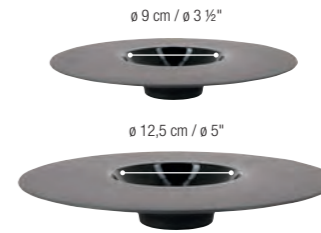

ASSIETTE PLATE

Constellation - Constellation

650354 4
Ø 30,3 cm - H. 5 cm - 0,30L
Ø 12" - H. 2" - 10 ½ oz
47,05€ HT