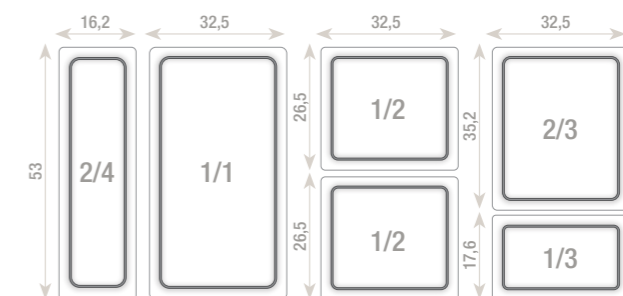

PLAT GASTRO'HÔTEL G/N 2/4
GASTRO'HOTEL DISH 2/4

Blanc - White

616344  2
53 x 16,2 x 6,5 cm - 2,90L
20 3/4 x 6 1/2 x 2 1/2" - 102 1/4 oz
48,68€ HT

IMPULSE

Invitant naturellement à la dégustation, les pièces de la collection Impulse se distinguent par l'ergonomie optimale de leur design. Marqués d'une bulle et d'une encoche sur l'arrière destinées à épouser parfaitement la prise en main, et caractérisés par une forme très ouverte sur le devant pour permettre une dégustation aisée et itinérante, les contenants sont pensés avant tout pour les formats cocktail.