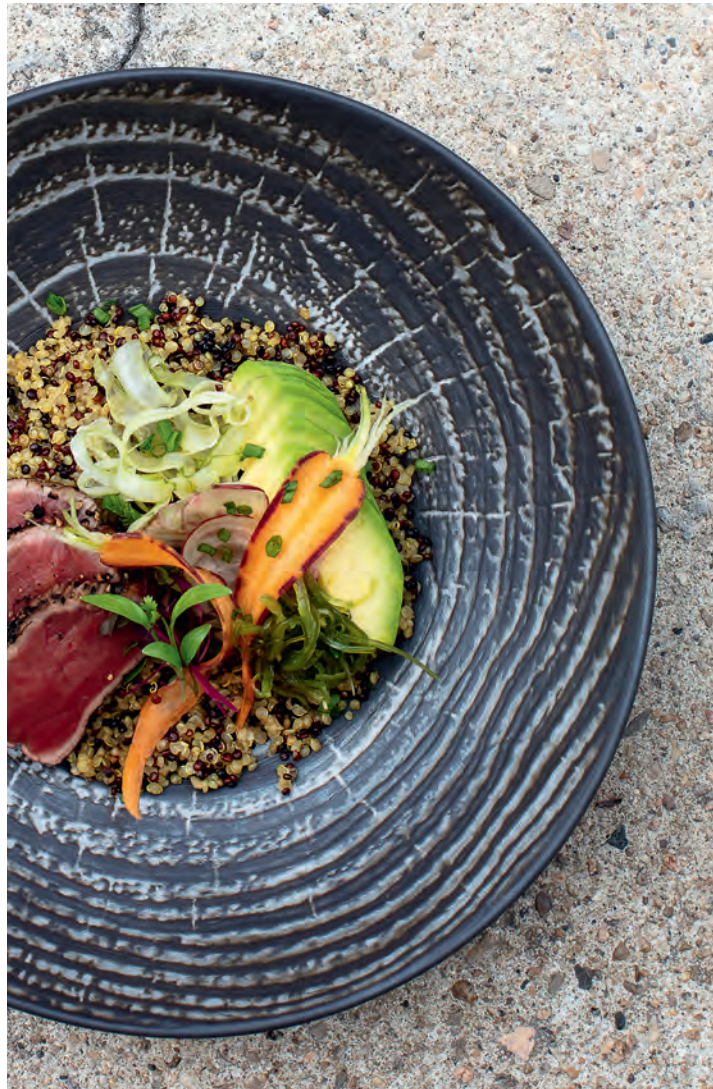

LES RACINES DU GOÛT

THE ROOTS OF TASTE

Hommage aux mille et une saveurs terrestres.
Homage to countless regional flavours.