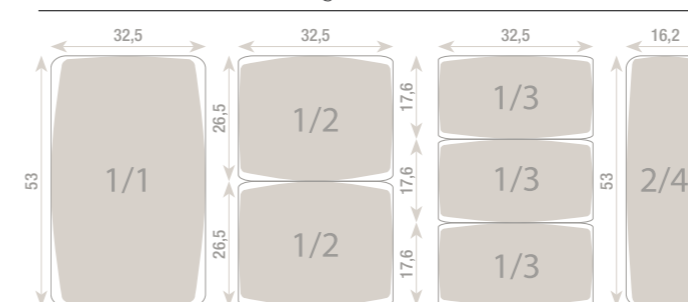

ALEXANDRIE

Collection destinée à la cuisson comme au service, Alexandrie sous-tend avec élégance les mets traditionnels sophistiqués. Si ses courbes harmonieuses et son aspect immaculé dessinent une collection complète pour les buffets professionnels, la praticité et l'intemporalité de son design ne manqueront pas de séduire les passionnés les plus exigeants. Passant aisément du four à la table, le plat rectangulaire Alexandrie est l'écrin idéal d'une cuisine vraie et délicate.

The Alexandria collection consists of elegant vessels ideal for both cooking and serving sophisticated traditional cuisine. Its harmonious curves and clean look makes it a popular choice for restaurants and caterers, but the convenience and timelessness of its design also seduces the most discerning of amateur chefs. Easily transferable from oven to table, the rectangular Alexandria dish makes the perfect receptacle for authentic and refined cooking.

Plat buffet - "Buffet" serving dish