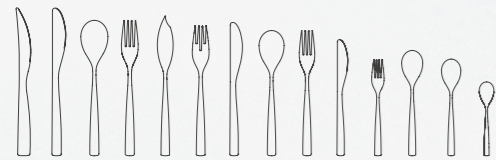

BAGUETTE

3MM · INOX 18/10

ACABADO / FINISH / FINITION / FINITURA:
Espejo / Mirror / Miroir / Lucido.

XL 3526 CUCHILLO CHULETERO steak knife couteau steak coltello steak steakmesser **5013 CUCHILLO MESA** table knife couteau table coltello tavola tafelmesser **4365 CUCHARA MESA** table spoon cuillère table cuochiaio tavola tafellöffel **4366 TENEDOR MESA** table fork fourchette table forchetta tavola tafelgabel **5297 PALA PESCADO** fish knife couteau poisson coltello pesce fischmesser **5298 TENEDOR PESCADO** fish fork fourchette poisson forchetta pesce fischgabel **4367 CUCHILLO POSTRE** dessert knife couteau dessert coltello frutta dessertmesser **5299 CUCHARA POSTRE** dessert spoon cuillère dessert cuochiaio frutta dessertlöffel **5300 TENEDOR POSTRE** dessert fork fourchette dessert forchetta frutta dessertgabel **5014 CUCHILLO LUNCH** cake knife couteau gâteau coltello dolce kuchengabel **5302 CUCHARA CAFÉ** tea spoon cuillère café cuochiaio caffè kaffeelöffel **5303 CUCHARA MOKA** coffee/moka spoon cuillère moka cuochiaio moka mokkalöffel **3155 CUCHARA CONSOMÉ** consommé spoon cuillère consommé cuochiaio zuppa bouillonlöffel **4883 24 PIEZAS** 24 pieces écriin 24 pièces bauletto 24 pz. 24 Stück **S 1283 CUCHILLO CHULETERO** steak knife couteau steak coltello steak steakmesser **3522 CUCHILLO MESA** table knife couteau table coltello tavola tafelmesser **4377 CUCHARA MESA** table spoon cuillère table cuochiaio tavola tafellöffel **4378 TENEDOR MESA** table fork fourchette table forchetta tavola tafelgabel **3523 CUCHILLO POSTRE** dessert knife couteau dessert coltello frutta dessertmesser **4383 TENEDOR LUNCH** cake fork fourchette gâteau forchetta dolce kuchengabel **4384 CUCHARA CAFÉ** tea spoon cuillère café cuochiaio caffè kaffeelöffel **4385 CUCHARA MOKA** coffee/moka spoon cuillère moka cuochiaio moka mokkalöffel **7121 24 PIEZAS** 24 pieces écriin 24 pièces bauletto 24 pz. 24 Stück