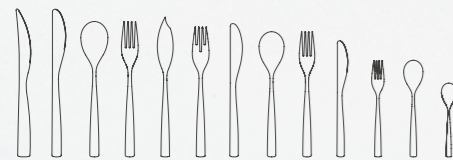

MUNICH

3,5MM · INOX 18/10

ACABADO / FINISH / FINITION / FINITURA:
Espejo / Mirror / Miroir / Lucido.

6511 CUCHILLO CHULETERO steak knife couteau steak couteau steak steakmesser 6512 CUCHILLO MESA table knife couteau table couteau tavola tafelmesser 6513 CUCHARA MESA table spoon cuillère table
cucchiaio tavola tafellöffel 6514 TENEDOR MESA table fork fourchette table forchetta tavola tafelgabel 6515 PALA PESCADO fish knife couteau poisson couteau pesce fischmesser 6516 TENEDOR PESCADO fish fork
fourchette poisson forchetta pesce fischgabel 6517 CUCHILLO POSTRE dessert knife couteau dessert couteau dessert couteau dessert couteau dessert couteau dessert couteau dessert
6518 CUCHARA POSTRE dessert spoon cuillère dessert cucchiaio frutta dessertlöffel 6519 TENEDOR POSTRE dessert fork fourchette dessert forchetta frutta dessertgabel 6520 TENEDOR LUNCH cake fork fourchette gâteau forchetta dolce kuchengabel 6521 CUCHARA CAFÉ tea spoon cuillère
café cucchiaio caffè kaffeelöffel 6522 CUCHARA MOKA coffee/moka spoon cuillère moka cucchiaio moka mokkalöffel 6523 24 PIEZAS 24 pieces écriin 24 pièces bauletto 24 pz. 24 stück