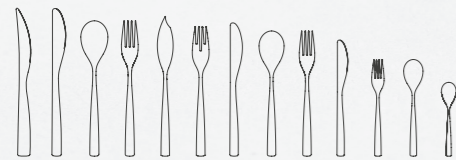

IBIZA

3,5MM · INOX 18/10

ACABADO / FINISH / FINITION / FINITURA:
Espejo / Mirror / Miroir / Lucido.

0764 CUCHILLO CHULETERO steak knife couteau steak coltello steak steakmesser 0268 CUCHILLO MESA table knife couteau table couteau tavola tafelmesser 2736 CUCHARA MESA table spoon cuillère table
cucchiaio tavola tafellöffel 2735 Tenedor MESA table fork fourchette table forchetta tavola tafelgabel 2742 PALA PESCADO fish knife couteau poisson coltello pesce fischmesser 2741 Tenedor PESCADO fish fork
fourchette poisson forchetta pesce fischgabel 5807 CUCHILLO POSTRE dessert knife couteau dessert coltello frutta dessertmesser 2740 CUCHARA POSTRE dessert spoon cuillère dessert
cucchiaio frutta dessertlöffel 2738 Tenedor POSTRE dessert fork fourchette dessert forchetta frutta dessertgabel 5814 CUCHILLO LUNCH cake knife couteau gâteau coltello dolce kuchenmesser 2745 Tenedor LUNCH cake fork fourchette
gâteau forchetta dolce kuchengabel 2743 CUCHARA CAFÉ tea spoon cuillère café cucchiaio caffè kaffeelöffel 2744 CUCHARA MOKA coffee/moka spoon cuillère moka cucchiaio moka makkalöffel 2797 24
PIEZAS 24 pieces écriin 24 pièces bauletto 24 pz. 24 stück