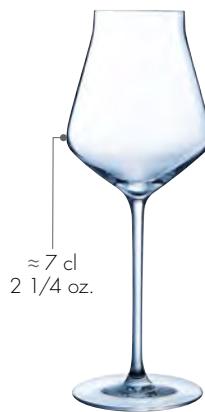

Reveal'Up Intense & Soft

≈ 12 cl
4 oz.

ARC N1738
Soft
Weinkelch / Wine glass
50 cl
97 mm - 245 mm
195 g / 257 g
2 x 6 / 180

≈ 10 cl
3 1/4 oz.

ARC J8743
Soft
Weinkelch / Wine glass
40 cl
91 mm - 230 mm
191 g / 255 g
4 x 6 / 288

≈ 7 cl
2 1/4 oz.

ARC J8908
Soft
Weinkelch / Wine glass
30 cl
83 mm - 217 mm
145 g / 190 g
4 x 6 / 384

≈ 13 cl
4 1/4 oz.

ARC J9014
Intense
Weinkelch / Wine glass
55 cl
110 mm - 234 mm
190 g / 282 g
4 x 6 / 192