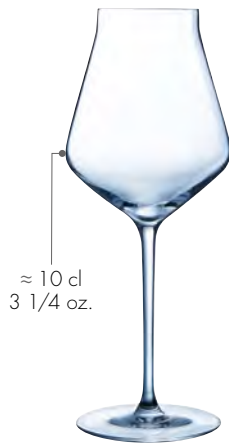

Reveal'Up Intense & Soft

≈ 12 cl
4 oz.

ARC N1738
Soft
Weinkelch / Wine glass
50 cl
97 mm - 245 mm
195 g / 257 g
2 x 6 / 180

≈ 10 cl
3 1/4 oz.

ARC J8743
Soft
Weinkelch / Wine glass
40 cl
91 mm - 230 mm
191 g / 255 g
4 x 6 / 288