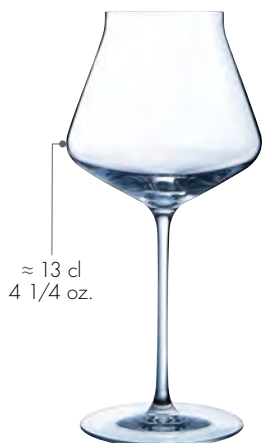

≈ 13 cl
4 1/4 oz.

ARC J9014
Intense
Weinkelch / Wine glass
55 cl
110 mm - 234 mm
190 g / 282 g
4 x 6 / 192