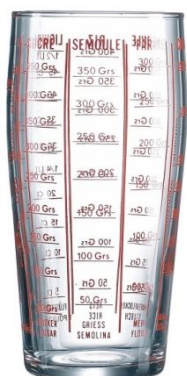

SALIÈRE/POIVRIÈRE

003368

451948

ARCOROC

534214

HUILIER/VINAIGRIER

591046 • 25cl

573170 • 25cl

MESUREUR

ARCOROC

PRESSE CITRON

223016

496364 • 14cm

319889 • 20cm

COQUETIERS

092098 - P3

ARCOROC

472860

CREATION

LR
La Rochère