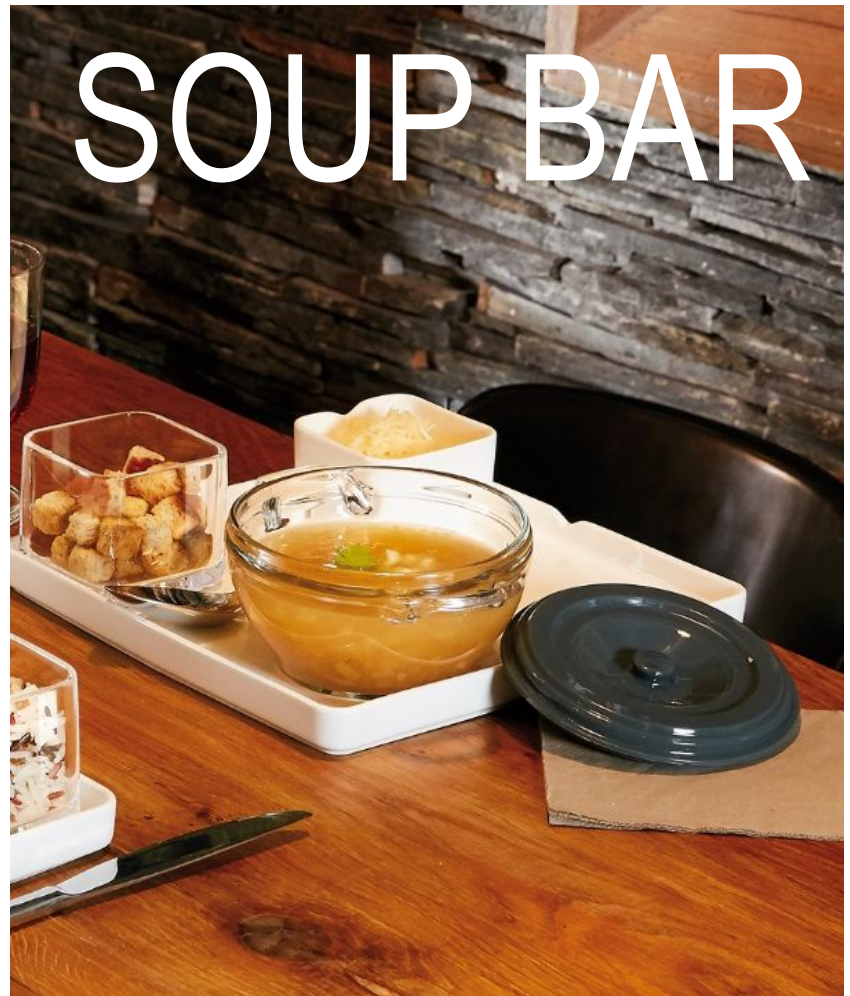

ARIEL

TIVOLI

ROMA

HABANA

LYS

LOUISON

ARCOROC

SOUP BAR