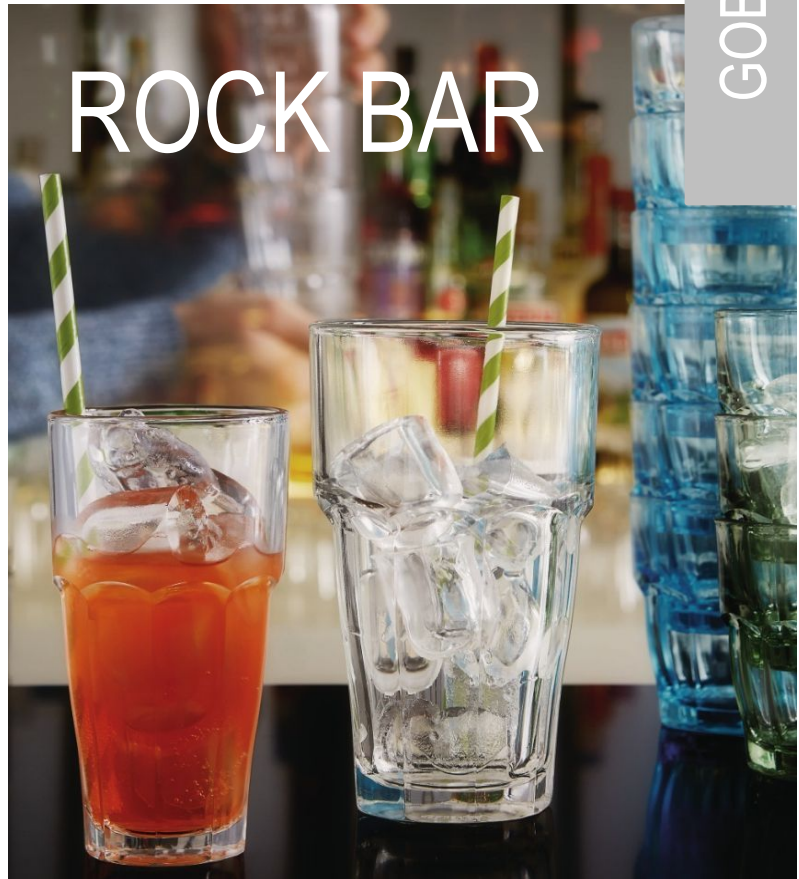

Gobelets/Chopes