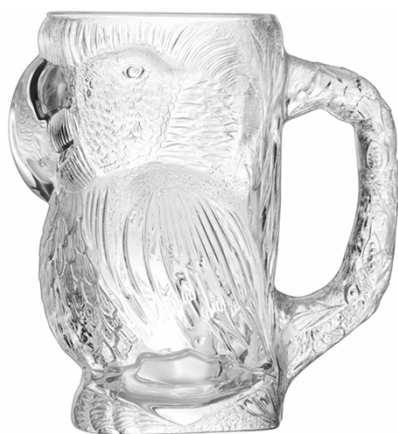

## SAMBAYA

472951 • 40cl  
B6

589388 • 35cl  
B12

589389 • 47cl  
B12

PARROT

ARCOROC

CREATION • 90cl

LIBBEY