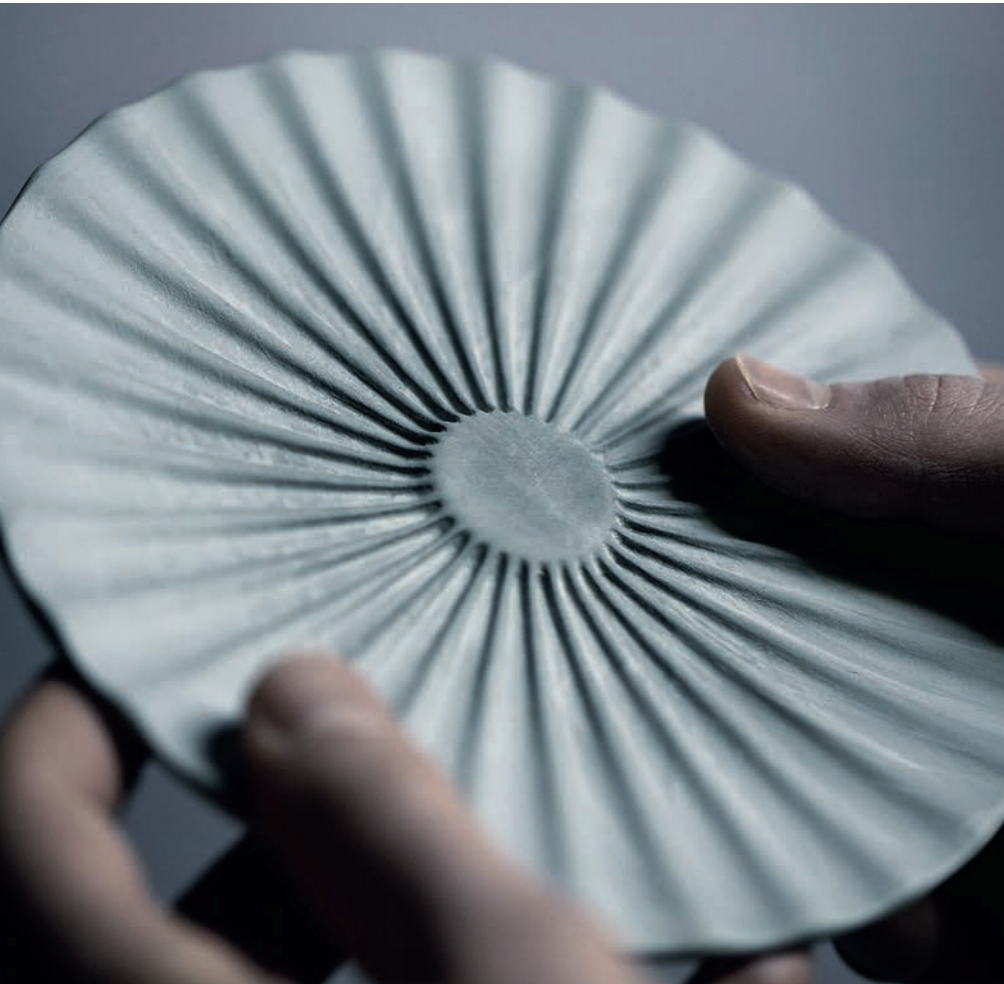

## SUIVRE LE FIL DE LA CRÉATION...

A CREATIVE THREAD

Interprète visionnaire de l'air du temps, la manufacture drômoise, habitée par les murs témoins d'un savoir-faire ancestral, se distingue depuis plus de 250 ans par un goût prononcé pour l'innovation, une curiosité sans frontières et une aptitude particulière à se réinventer.

Auteure d'un répertoire de table éclectique et riche de sens, Revol puise inlassablement, aujourd'hui encore, dans les secteurs de la gastronomie, des arts et du design pour bâtir au quotidien la table de demain.

# À LA CROISÉE DES SAVOIR-FAIRE

WHERE SKILLS MEET

Alors que l'époque tend à opposer le travail artisanal, gage d'authenticité, avec celui de l'industrie régi par une production de masse uniformisée, la manufacture Revol s'applique consciencieusement à marier les deux univers.

Where our epoch has a tendency to set craftsmanship - a marker of authenticity - against mass-production, Revol works assiduously to bring the two universes together.

En établissant un dialogue constant entre l'homme et la machine, en associant la poésie du geste à la minutie de la technique, en valorisant l'accident de la main autant que la perfection découlant des technologies de pointe, la manufacture se fait le chef de file d'un nouveau courant industriel qui place l'humain au cœur de sa stratégie.