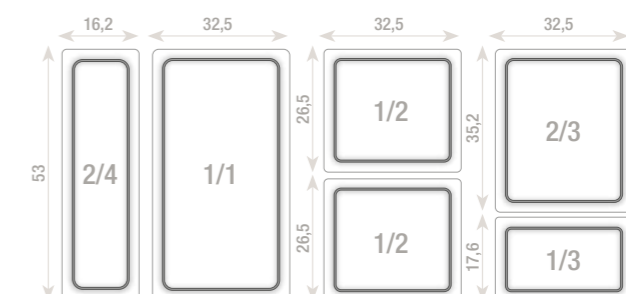

GASTRO HOTEL

Conçue spécifiquement pour venir s'emboîter dans les bacs de format standard des buffets d'hôtels et restaurants, la collection de contenants Gastro Hôtel garantit une parfaite hygiène des préparations culinaires. Seul matériau véritablement garant d'une cuisine parfaitement saine et exempte de tout transfert de matière nocive, la céramique permet, en outre, un maintien idéal à température. Avec leurs bords renforcés et arrondis, les plats de la gamme s'avèrent très faciles à saisir et parfaitement empilables pour le stockage.

Specially designed to fit the standard holders in hotel and restaurant buffets, the Gastro Hôtel collection of hotel dishes allows for infallible hygiene while serving food. The only material that can guarantee 100% hygienic and free from harmful materials, these pieces also holds perfectly temperature. With their strong curved edges, the dishes from this range are also very easy to hold and carry, as well as being simple to stack for storage.

Blanc - White

638794 2
32,5 x 17,6 x 6,5 cm - 1,90L
12 ¾ x 7 x 2 ½" - 67 oz
26,39€ HT

Blanc - White

005800 1
32,5 x 26,5 x 6,5 cm - 3L
12 ¾ x 10 ½ x 2 ½" - 105 ¾ oz
34,13€ HT

Blanc - White

005465 1
35,2 x 32,5 x 6,5 cm - 4L
13 ¾ x 12 ¾ x 2 ½" - 141 oz
49,44€ HT

Blanc - White

005796 1
53 x 32,5 x 6,5 cm - 7L
20 ¾ x 12 ¾ x 2 ½" - 247 oz
73,02€ HT

Blanc - White

616344 2
53 x 16,2 x 6,5 cm - 2,90L
20 ¾ x 6 ½ x 2 ½" - 102 ¼ oz
49,51€ HT