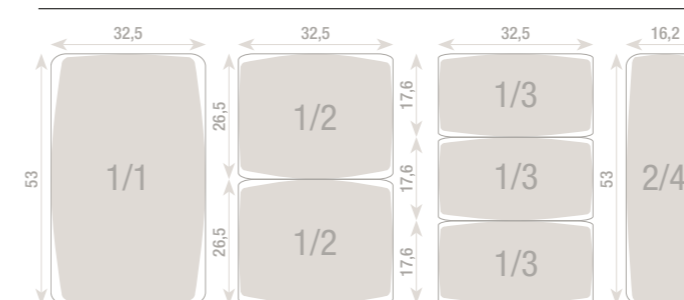

ALEXANDRIE

Collection destinée à la cuisson comme au service, Alexandrie sous-tend avec élégance les mets traditionnels sophistiqués. Si ses courbes harmonieuses et son aspect immaculé dessinent une collection complète pour les buffets professionnels, la praticité et l'intemporalité de son design ne manqueront pas de séduire les passionnés les plus exigeants. Passant aisément du four à la table, le plat rectangulaire Alexandrie est l'écrin idéal d'une cuisine vraie et délicate.

The Alexandria collection consists of elegant vessels ideal for both cooking and serving sophisticated traditional cuisine. Its harmonious curves and clean look makes it a popular choice for restaurants and caterers, but the convenience and timelessness of its design also seduces the most discerning of amateur chefs. Easily transferable from oven to table, the rectangular Alexandria dish makes the perfect receptacle for authentic and refined cooking.

Plat buffet - "Buffet" serving dish