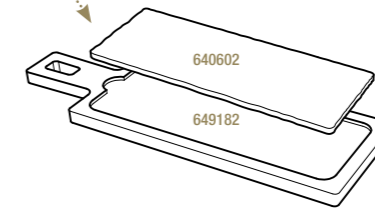

PLATEAU POUR PLANCHE 30 x 11 CM
LINER TRAY FOR TRAY 11 3/4 x 4 1/4"

Acacia - Acacia

649182 3
43 x 14 x 1,5 cm
17 x 5 1/2 x 1/2"
12,99€ HT