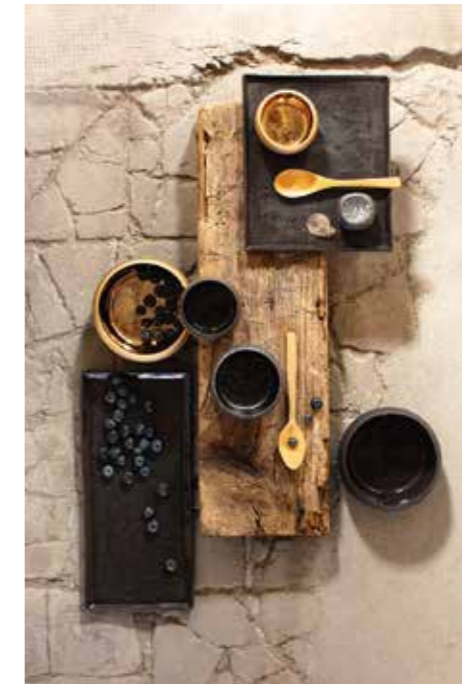

SOLSTICE

Hommage à la terre, la collection Solstice fait la lumière sur les aspérités précieuses et la sensualité brute de la matière telle que travaillée par la main de l'homme. Ce sont des tests d'empreintes laissées par le tissu dans la porcelaine qui sont à l'origine de la texture, point de départ de la collection Solstice. Conjuguant innovation créative et savoir-faire traditionnel, la manufacture délivre une collection nourrie d'excellence, qui n'aura de cesse d'éveiller la curiosité des gourmets comme l'appétit des esthètes !

An homage to Earth, the Solstice collection shines on a light on the precious roughness and raw sensuality of hand-worked materials. Tests on imprints left by fabric in the porcelain inspired its texture, which is the basis of the collection as a whole. Bringing together creative innovation and traditional skills, this singularly-crafted collection will forever intrigue both gourmets and aesthetes.