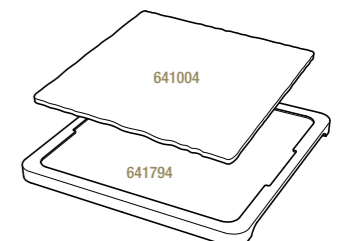

Noir brut - Matt slate style

644296 6

Ø 5 cm - H. 3,5 cm - 0,03L
Ø 2" - H. 1 1/2" - 1 oz

3,99€ HT

643599 6

Ø 7,5 cm - H. 4,5 cm - 0,08L
Ø 3" - H. 1 3/4" - 2 3/4 oz

5,75€ HT

Noir brut - Matt slate style

642035 6

Ø 10 cm - H. 6 cm - 0,25L
Ø 4" - H. 2 1/4" - 8 3/4 oz

6,99€ HT

649059 6

Ø 14 cm - H. 8 cm - 0,60L
Ø 5 1/2" - H. 3 1/4" - 21 1/4 oz

9,76€ HT

Noir brut - Matt slate style

653071 6

Ø 10,5 cm - H. 7 cm - 0,25L
Ø 4 1/4" - H. 2 3/4" - 8 3/4 oz

16,07€ HT

Hevea - Hevea

652925 6

Ø 10 cm - H. 2 cm
Ø 4" - H. 3/4"

9,08€ HT

Noir brut - Matt slate style

647911 2

Ø 30 cm - H. 0,7 cm
Ø 11 3/4" - H. 1/4"

20,76€ HT

Bambou - Bamboo

649164 2

Ø 34 cm - H. 1,7 cm
Ø 13 1/2" - H. 3/4"

30,01€ HT

Noir brut - Matt slate style

654189 **NEW** 4

18,3 x 13 x 3,5 cm - 0,21L
7 1/4 x 5 x 1 1/2" - 7 1/2 oz

11,28€ HT

Noir brut - Matt slate style

654192 **NEW** 4

24,7 x 18 x 4 cm - 0,45L
9 3/4 x 7 x 1 1/2" - 15 3/4 oz

14,52€ HT

Noir brut - Matt slate style

642496 4

Ø 17 cm - H. 5,5 cm - 0,70L
Ø 6 3/4" - H. 2 1/4" - 24 3/4 oz

10,13€ HT

650957 2

Ø 22 cm - H. 5,5 cm - 1L
Ø 8 3/4" - H. 2 1/4" - 35 1/4 oz

16,61€ HT

654024 **NEW** 4

Ø 27 cm - H. 5,5 cm - 1,50L
Ø 10 3/4" - H. 2 1/4" - 53 oz

19,64€ HT

Noir brut - Matt slate style

654180 **NEW** 4

Ø 21 cm - H. 2 cm
Ø 8 1/4" - H. 3/4"

12,91€ HT

654177 **NEW** 4

Ø 26 cm - H. 2,5 cm
Ø 10 1/4" - H. 1"

17,49€ HT

Noir brut - Matt slate style

646195 6

Ø 20 cm - H. 1,2 cm
Ø 7 3/4" - H. 1/2"

11,25€ HT

646193 4

Ø 26,8 cm - H. 1,5 cm
Ø 10 1/2" - H. 1/2"

16,54€ HT

Noir brut - Matt slate style

641316 4

Ø 28,5 cm - H. 1,5 cm
Ø 11 1/4" - H. 1/2"

18,47€ HT

641010 2

Ø 32 cm - H. 1,5 cm
Ø 12 1/2" - H. 1/2"

22,47€ HT

Noir brut - Matt slate style

654185 **NEW** 4

35 x 22,9 x 1,5 cm
13 3/4 x 9 x 1/2"

24,73€ HT

Bambou - Bamboo

654186 **NEW** 4

36,5 x 25 x 2,5 cm
14 1/4 x 9 3/4 x 1"

33,46€ HT

Noir brut - Matt slate style

642499 6

15 x 15 x 0,7 cm
6 x 6 x 1/4"

7,56€ HT

641007 6

20 x 20 x 0,7 cm
7 3/4 x 7 3/4 x 1/4"

12,68€ HT

641004 6

25 x 25 x 0,7 cm
9 3/4 x 9 3/4 x 1/4"

17,55€ HT

641913 3

30 x 30 x 0,7 cm
11 3/4 x 11 3/4 x 1/4"

28,44€ HT

Bambou - Bamboo

645196 6