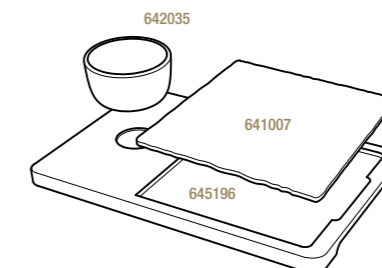

**12,68€ HT**

**641004**  6

25 x 25 x 0,7 cm  
9 3/4 x 9 3/4 x 1/4"

**17,55€ HT**

**641913**  3

30 x 30 x 0,7 cm  
11 3/4 x 11 3/4 x 1/4"

**28,44€ HT**

**PLATEAU POUR ASSIETTE CARRÉE 20 CM + BOL 25 CL**  
LINER TRAY FOR SQUARE PLATE 7 3/4"  
+ BOWL 8 3/4 oz

Bambou - Bamboo

**645196**  6

37 x 24 x 1,7 cm  
14 1/2 x 9 1/2 x 3/4"

**19,55€ HT**

**PLATEAU POUR ASSIETTE CARRÉE 25 CM**  
LINER TRAY FOR SQUARE PLATE 9 3/4"

Bambou - Bamboo

**641794**  6

29,2 x 29,2 x 1,5 cm  
11 1/2 x 11 1/2 x 3/4"