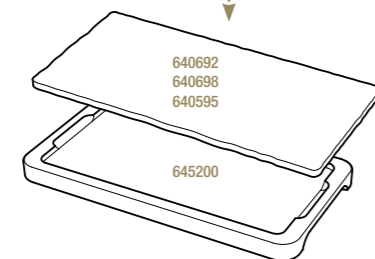

**ASSIETTE RECTANGULAIRE**  
RECTANGULAR PLATE

Noir brut - Matt slate style

**641001**  6  
30 x 20 x 0,7 cm  
11 3/4 x 7 3/4 x 1/4"  
**17,15€ HT**

**PLATEAU POUR ASSIETTE 30 x 20 CM**  
LINER TRAY FOR PLATE 11 3/4 x 7 3/4"

Acacia - Acacia

**649181**  3  
43 x 23 x 1,5 cm  
17 x 9 x 1/2"  
**16,03€ HT**

**PLATEAU POUR PLANCHE 25 x 12 CM**  
LINER TRAY FOR TRAY 9 3/4 x 4 3/4"

Bambou - Bamboo

**645200**  6  
28,5 x 15 x 1,7 cm  
11 1/4 x 6 x 3/4"  
**11,02€ HT**