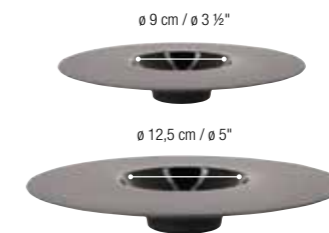

ASSIETTE
PLATE

Constellation - Constellation

650354 4
Ø 30,3 cm - H. 5 cm - 18 cl
Ø 12" - H. 2" - 6 ¼ oz
47,85€ HT