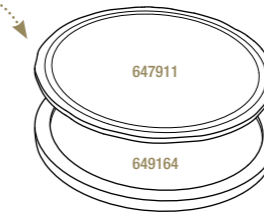

**9,76€ HT**

**BOL Ø 10 CM  
AVEC COUVERCLE**  
SERVING BOWL Ø 4 1/4"

Noir brut - Matt slate style

**653071**  6

Ø 10,5 cm - H. 7 cm - 0,25L  
Ø 4 1/4" - H. 2 3/4" - 8 3/4 oz

**16,07€ HT**

**COUVERCLE BOIS  
AVEC JOINT**  
WOOD COVER WITH SEAL RING

Hevea - Hevea

**652925**  6

Ø 10 cm - H. 2 cm  
Ø 4" - H. 3/4"

**9,08€ HT**

**ASSIETTE À STEAK RONDE**  
ROUND STEAK PLATE

Noir brut - Matt slate style

**647911**  2

Ø 30 cm - H. 0,7 cm  
Ø 11 3/4" - H. 1/4"

**20,76€ HT**

**PLATEAU ROND POUR  
ASSIETTE À STEAK**  
TRAY FOR ROUND STEAK PLATE

Bambou - Bamboo

**649164**  2

Ø 34 cm - H. 1,7 cm  
Ø 13 1/2" - H. 3/4"

**30,01€ HT**

**CASSOLETTE À MANCHE**  
Ø 13 CM  
HANDLED DISH Ø 5"

Noir brut - Matt slate style

**654189** **NEW**  4

18,3 x 13 x 3,5 cm - 0,21L  
7 1/4 x 5 x 1 1/2" - 7 1/2 oz

**11,28€ HT**

**CASSOLETTE À MANCHE**  
Ø 18 CM  
HANDLED DISH Ø 7"

Noir brut - Matt slate style