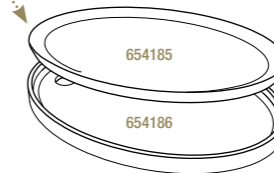

Noir brut - Matt slate style

**646195**  6

Ø 20 cm - H. 1,2 cm  
Ø 7 3/4" - H. 1/2"

**11,25€ HT**

**646193**  4

Ø 26,8 cm - H. 1,5 cm  
Ø 10 1/2" - H. 1/2"

**16,54€ HT**

**ASSIETTE RONDE**  
ROUND PLATE

Noir brut - Matt slate style

**641316**  4

Ø 28,5 cm - H. 1,5 cm  
Ø 11 1/4" - H. 1/2"

**18,47€ HT**

**641010**  2

Ø 32 cm - H. 1,5 cm  
Ø 12 1/2" - H. 1/2"

**22,47€ HT**

**ASSIETTE OVALE**  
OVAL PLATE

Noir brut - Matt slate style

**654185** **NEW**  4

35 x 22,9 x 1,5 cm  
13 3/4 x 9 x 1/2"

**24,73€ HT**

**PLATEAU POUR ASSIETTE OVALE**  
TRAY FOR OVAL PLATE

Bambou - Bamboo

**654186** **NEW**  4

36,5 x 25 x 2,5 cm  
14 1/4 x 9 3/4 x 1"