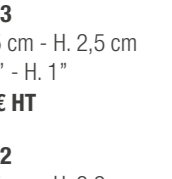

Ivoire - Ivory

648398
Ø 7 cm - H. 2,2 cm - 0,02L
Ø 2 ¾" - H. ¾" - ¾ oz
8,26€ HT

Réglisse - Liquorice

648399
Ø 7 cm - H. 2,2 cm - 0,02L
Ø 2 ¾" - H. ¾" - ¾ oz
8,26€ HT

Poivre - Pepper

648400
Ø 7 cm - H. 2,2 cm - 0,02L
Ø 2 ¾" - H. ¾" - ¾ oz
8,26€ HT

Ivoire - Ivory

648362
Ø 16 cm - H. 2 cm
Ø 6 ¼" - H. ¾"
16,54€ HT

Réglisse - Liquorice

648364
Ø 16 cm - H. 2 cm
Ø 6 ¼" - H. ¾"
16,54€ HT

Poivre - Pepper

648365
Ø 16 cm - H. 2 cm
Ø 6 ¼" - H. ¾"
16,54€ HT

Ivoire/Or - Ivory/Gold*

648603
Ø 31 cm - H. 3,4 cm
Ø 12 ¼" - H. 1 ¼"
76,96€ HT

Ivoire/Argent - Ivory/Silver*

648604
Ø 31 cm - H. 3,4 cm
Ø 12 ¼" - H. 1 ¼"
63,79€ HT

Ivoire - Ivory

648390
Ø 15 cm - H. 5,6 cm
Ø 6" - H. 2 ¼"
15,42€ HT

648297
Ø 19 cm - H. 6,5 cm
Ø 7 ½" - H. 2 ½"
21,77€ HT

Réglisse - Liquorice

648391
Ø 15 cm - H. 5,6 cm
Ø 6" - H. 2 ¼"
15,42€ HT

648298
Ø 19 cm - H. 6,5 cm
Ø 7 ½" - H. 2 ½"
21,77€ HT

Poivre - Pepper

648392
Ø 15 cm - H. 5,6 cm
Ø 6" - H. 2 ¼"
15,42€ HT

648299
Ø 19 cm - H. 6,5 cm
Ø 7 ½" - H. 2 ½"
21,77€ HT

Textile - Textile

653036
Ø 18 cm - H. 0,3 cm
Ø 7"
1,75€ HT

SÉPARATEUR À ASSIETTES
Destiné à protéger les assiettes et optimiser leur durée de vie, cet intercalaire se glisse entre chacune d'elles lors du stockage. Textile recyclé grande résistance. Nettoyage à la main ou au lave-linge à 30°C.

PLATE SEPARATOR
These dividers can be slipped between plates during storage to protect them and extend their life-span. Recycled, heavy-duty textile. Wash by hand or machine at 30°C/86 Fahrenheit.

Ivoire - Ivory

648288
Ø 24,2 cm - H. 5,7 cm
Ø 9 ½" - H. 2 ¼"
26,95€ HT

653187
Ø 27 cm - H. 5 cm
Ø 10 ¾" - H. 2"
28,25€ HT

Réglisse - Liquorice

648289
Ø 24,2 cm - H. 5,7 cm
Ø 9 ½" - H. 2 ¼"
26,95€ HT

653188
Ø 27 cm - H. 5 cm
Ø 10 ¾" - H. 2"
28,25€ HT

Poivre - Pepper

648290
Ø 24,2 cm - H. 5,7 cm
Ø 9 ½" - H. 2 ¼"
26,95€ HT

653189
Ø 27 cm - H. 5 cm
Ø 10 ¾" - H. 2"
28,25€ HT

Ivoire - Ivory

648334
30,2 x 15,3 x 2,4 cm
12 x 6 x 1"
24,05€ HT

648307
32 x 23 x 2,4 cm
12 ½ x 9 x 1"
32,02€ HT

Réglisse - Liquorice