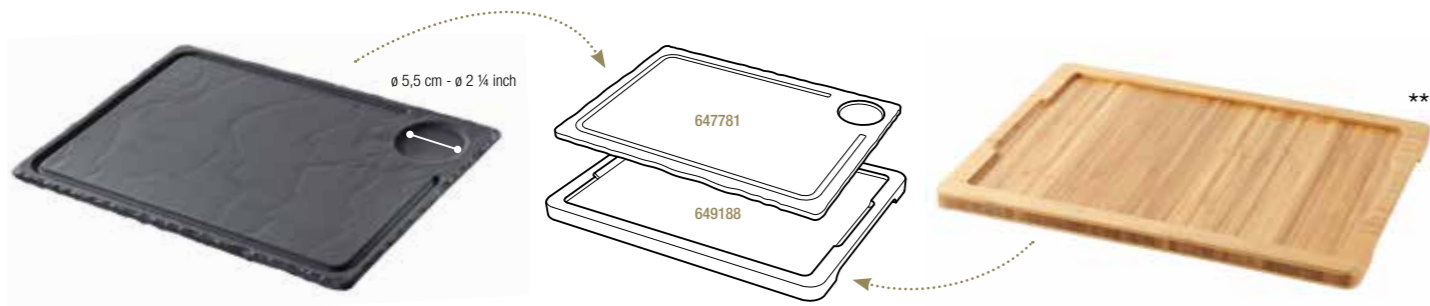

**ASSIETTE à STEAK BORDS RELEVÉS**  
STEAK PLATE CURVED EDGES

Noir brut - Matt slate style

**642667**  4  
39,5 x 24 x 2 cm  
15 ½ x 9 ½ x ¾"  
**24,19€ HT**

**PLAQUE 1/2 NORME GASTRO**  
RECTANGULAR TRAY, 1/2 GASTRO

**ASSIETTE à STEAK**  
STEAK PLATE

Noir brut - Matt slate style

**647781**  3  
33 x 24 x 1 cm  
13 x 9 ½ x ½"  
**22,13€ HT**

**PLATEAU POUR ASSIETTE à STEAK**  
LINER TRAY FOR STEAK PLATE

Bambou - Bamboo