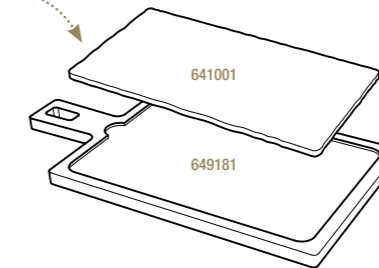

**ASSIETTE RECTANGULAIRE**  
RECTANGULAR PLATE

Noir brut - Matt slate style

**641001**  6  
30 x 20 x 0,7 cm  
11 3/4 x 7 3/4 x 1/4"  
**17,15€ HT**

**PLATEAU POUR ASSIETTE 30 x 20 CM**  
LINER TRAY FOR PLATE 11 3/4 x 7 3/4"