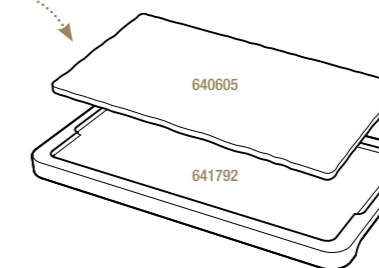

**ASSIETTE RECTANGULAIRE**  
RECTANGULAR PLATE

Noir brut - Matt slate style

**641001**  6  
30 x 20 x 0,7 cm  
11 3/4 x 7 3/4 x 1/4"  
**17,15€ HT**

**PLATEAU POUR ASSIETTE 30 x 20 CM**  
LINER TRAY FOR PLATE 11 3/4 x 7 3/4"

Acacia - Acacia

**649181**  3  
43 x 23 x 1,5 cm  
17 x 9 x 1/2"  
**16,03€ HT**

**PLATEAU POUR PLANCHE 25 x 12 CM**  
LINER TRAY FOR TRAY 9 3/4 x 4 3/4"

Bambou - Bamboo

**645200**  6  
28,5 x 15 x 1,7 cm  
11 1/4 x 6 x 3/4"  
**11,02€ HT**

**ASSIETTE RECTANGULAIRE**  
RECTANGULAR PLATE

Noir brut - Matt slate style

**640605**  6  
30 x 16 x 0,7 cm  
11 3/4 x 6 1/4 x 1/4"  
**12,08€ HT**

**PLATEAU POUR ASSIETTE 30 x 16 CM**  
LINER TRAY FOR PLATE 11 3/4 x 6 1/4"

Bambou - Bamboo

**641792**  6  
34 x 19,5 x 1,5 cm  
13 1/2 x 7 3/4 x 1/2"  
**16,24€ HT**

**ASSIETTE à BORD RELEVÉ**  
PLATE with CURVED EDGE

Noir brut - Matt slate style

**647783**  3  
33,2 x 20 x 2 cm  
13 x 7 ¾ x ¾"  
**20,19€ HT**