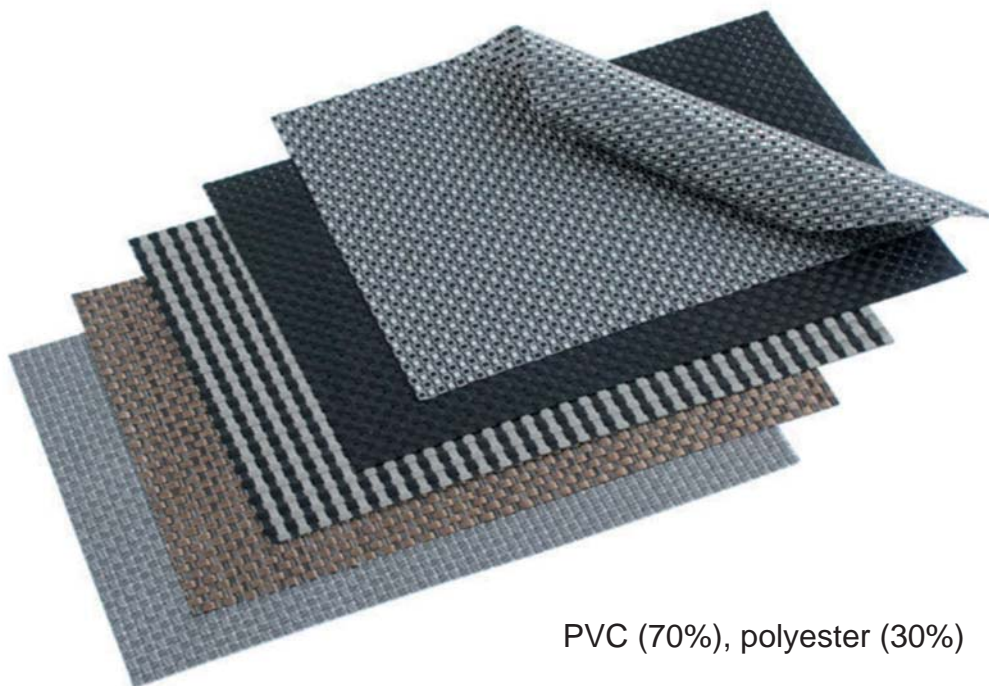

ZC800 Acier 18/8

	REF	U.V.	PU HT
Cuillère à dessert	ZC80008	12	0.82
Cuillère à café	ZC80014	12	0.49

	REF	U.V.	PU HT
Couteau à poisson	ZC80017	12	0.85
Cuillère de table	ZC80004	12	0.85

SET DE TABLE PVC

30x45 cm & 33x46 cm*