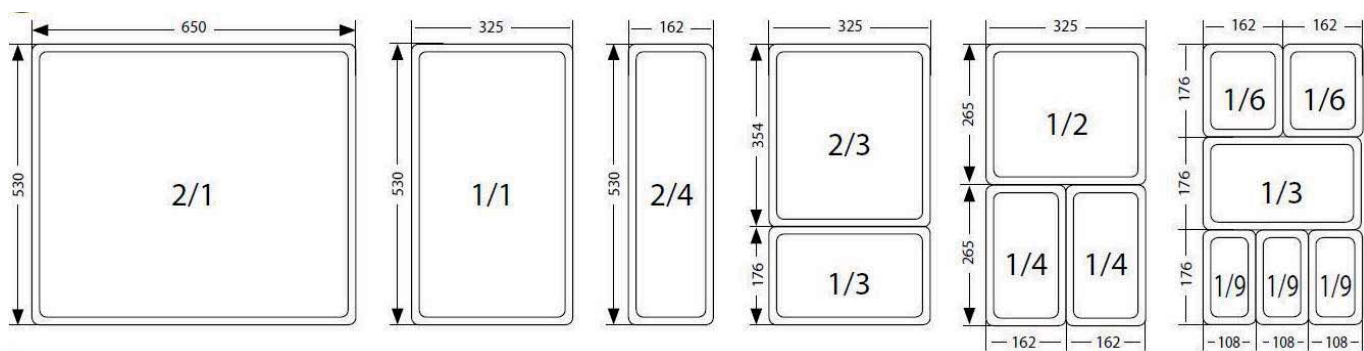

Format bac gastro GN - Norme européenne