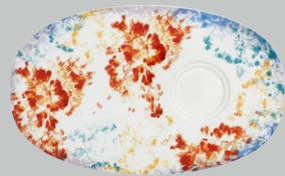

OCR-Nr. 16-4031-1550
Party plate
280 x 175 mm · 11 x 6 ¾ in.
(Articles, Articles, Artikel, Articulos, Articoli
OCR-Nr. -0630, -0800, -1271, -1905, -2513, -2514, -4870, -0780)